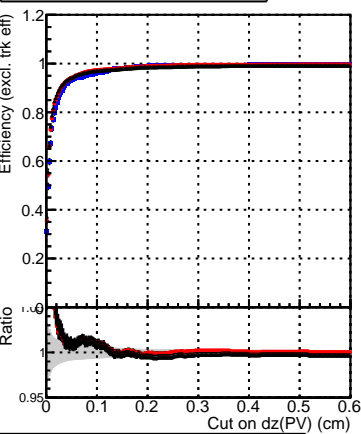

Efficiency vs. dz (PV)**Efficiency (tracking eff factorized out) vs. dz (PV)****Fake rate**

— DQMstep3_QCD_CKF
— DQMstep3_QCD_default
— DQMstep3_QCD_defaultNEWT