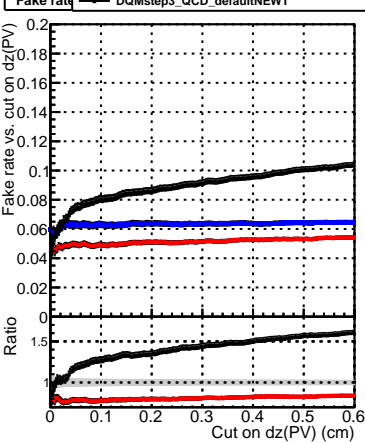

Efficiency vs. dz (PV)**Efficiency (tracking eff factorized out) vs. dz (PV)****Fake rate**

— DQMstep3_QCD_CKF
— DQMstep3_QCD_default
— DQMstep3_QCD_defaultNEWT