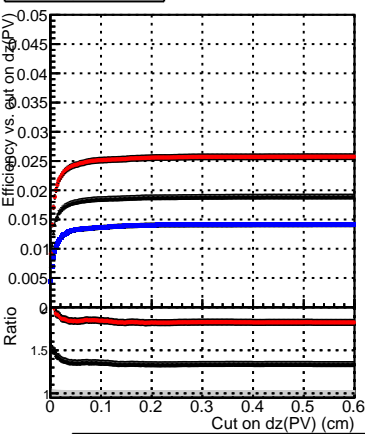

Efficiency vs. dz (PV)**Efficiency (tracking eff factorized out) vs. dz (PV)****Fake rate**

— DQMstep3_QCD_CKF
— DQMstep3_QCD_default
— DQMstep3_QCD_defaultNEWT