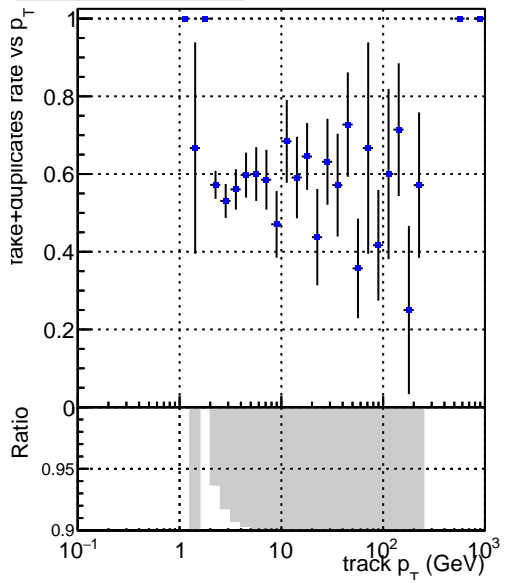

fake+duplicates vs p_T 

Legend:  DQMstep3_QCD_defaultCHECK 

**fake+duplicates vs ϕ** 