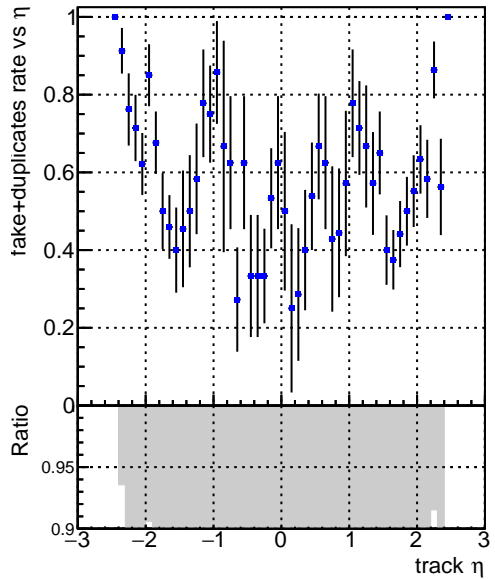

fake+duplicates vs p_T 

Legend:  DQMstep3_QCD_defaultCHECK 

**fake+duplicates vs ϕ** 