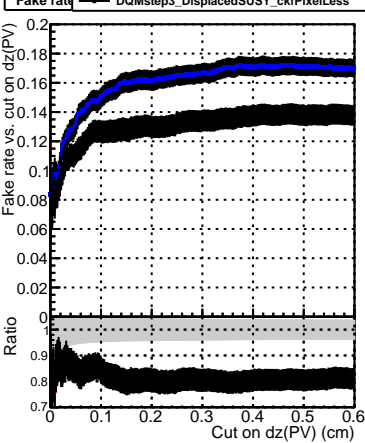

Efficiency vs. dz (PV)

Efficiency (tracking eff factorized out) vs. dz (PV)

Fake rate

- DQMstep3\_DisplacedSUSY\_CKF
- DQMstep3\_DisplacedSUSY\_default
- DQMstep3\_DisplacedSUSY\_ckfPixelLess