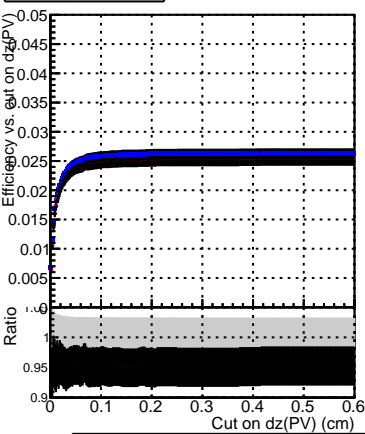

Efficiency vs. dz (PV)

Efficiency (tracking eff factorized out) vs. dz (PV)

Fake rate

- DQMstep3\_DisplacedSUSY\_CKF
- DQMstep3\_DisplacedSUSY\_default
- DQMstep3\_DisplacedSUSY\_ckfPixelLess