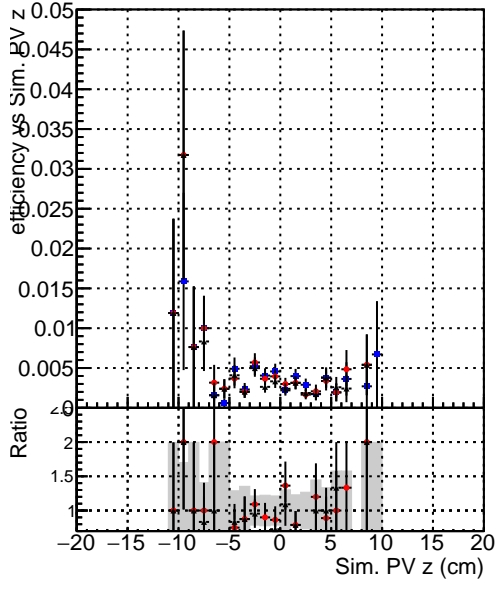

Efficiency vs vertpos**fake+duplicates vs vert r**
Efficiency vs. sim PV z

- DQMstep3_DisplacedSUSY_CKF
- DQMstep3_DisplacedSUSY_default
- DQMstep3_DisplacedSUSY_defaultNEWT

**Efficiency vs. sim PV z****fake+duplicates vs Sim. PV z**