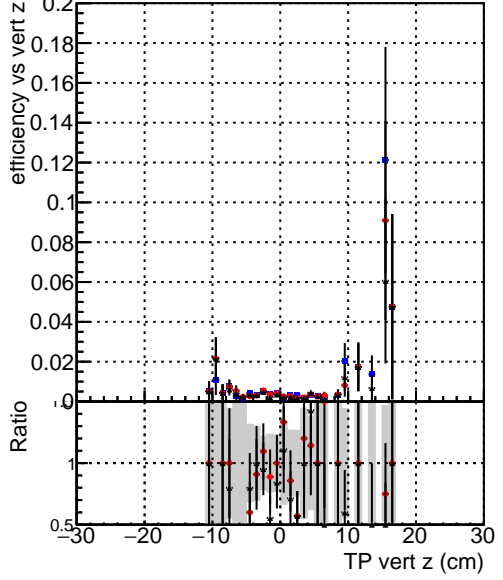

Efficiency vs vertpos**fake+duplicates vs vert r**
Efficiency vs. sim PV z

- DQMstep3_DisplacedSUSY_CKF
- DQMstep3_DisplacedSUSY_default
- DQMstep3_DisplacedSUSY_defaultNEWT

**Efficiency vs. sim PV z****fake+duplicates vs Sim. PV z**