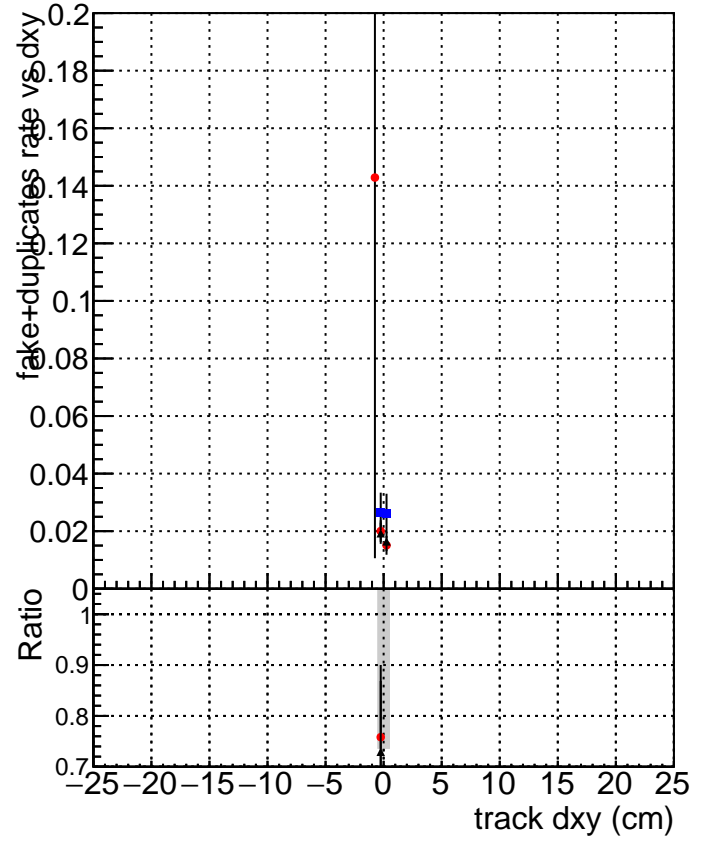

fake+duplicates vs dxy

Legend for the bottom plot:

- DQMstep3_DisplacedSUSY_CKF (blue square)
- DQMstep3_DisplacedSUSY_default (red circle)
- DQMstep3_DisplacedSUSY_defaultNEWT (black triangle)