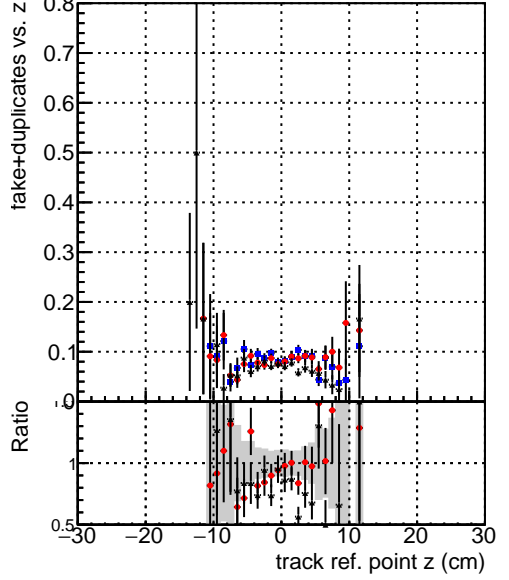

Efficiency vs vertpos**fake+duplicates vs vert r**
Efficiency vs vert z
 —●— DQMstep3_DisplacedSUSY_CKF
 —●— DQMstep3_DisplacedSUSY_default
 —●— DQMstep3_DisplacedSUSY_defaultNEWT
**Efficiency vs. sim PV z****fake+duplicates vs Sim. PV z**