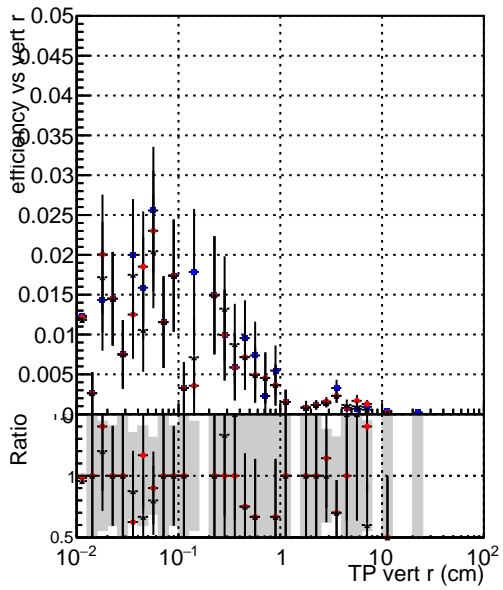

Efficiency vs vertpos**fake+duplicates vs vert r**
Efficiency vs vert z
 —●— DQMstep3_DisplacedSUSY_CKF
 —●— DQMstep3_DisplacedSUSY_default
 —●— DQMstep3_DisplacedSUSY_defaultNEWT
**Efficiency vs. sim PV z****fake+duplicates vs Sim. PV z**