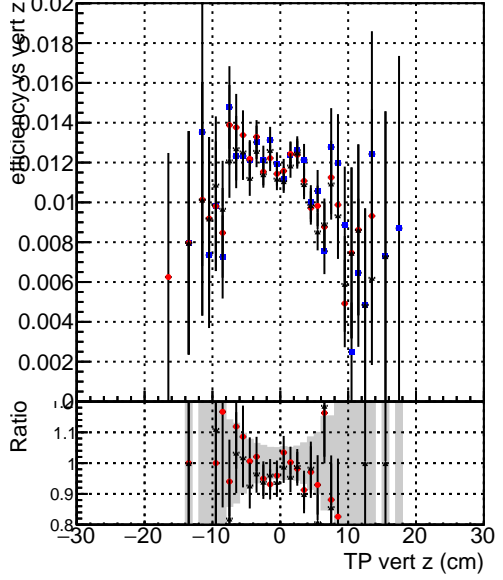

Efficiency vs vertpos**fake+duplicates vs vert r**
Efficiency vs vert z
 —●— DQMstep3_DisplacedSUSY_CKF
 —●— DQMstep3_DisplacedSUSY_default
 —●— DQMstep3_DisplacedSUSY_defaultNEWT
**Efficiency vs. sim PV z****fake+duplicates vs Sim. PV z**