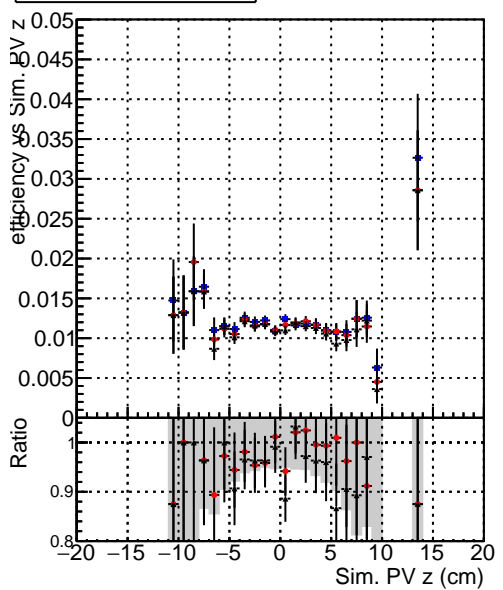

Efficiency vs vertpos**fake+duplicates vs vert r**
Efficiency vs vert z
 —●— DQMstep3_DisplacedSUSY_CKF
 —●— DQMstep3_DisplacedSUSY_default
 —●— DQMstep3_DisplacedSUSY_defaultNEWT
**Efficiency vs. sim PV z****fake+duplicates vs Sim. PV z**