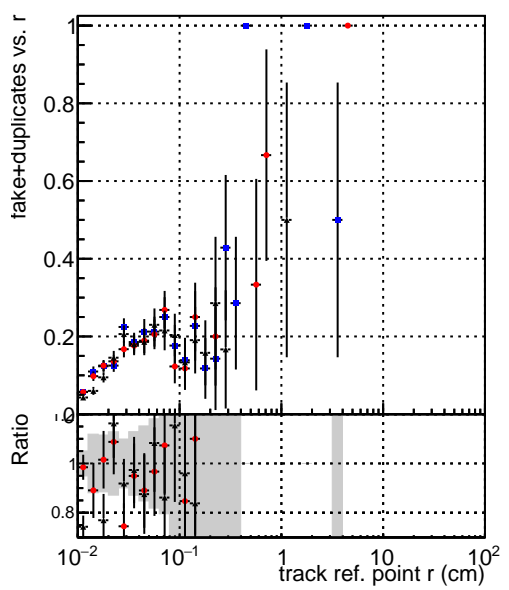

Efficiency vs vertpos**fake+duplicates vs vert r**
Efficiency vs vert z
 —●— DQMstep3_DisplacedSUSY_CKF
 —●— DQMstep3_DisplacedSUSY_default
 —●— DQMstep3_DisplacedSUSY_defaultNEWT
**Efficiency vs. sim PV z****fake+duplicates vs Sim. PV z**