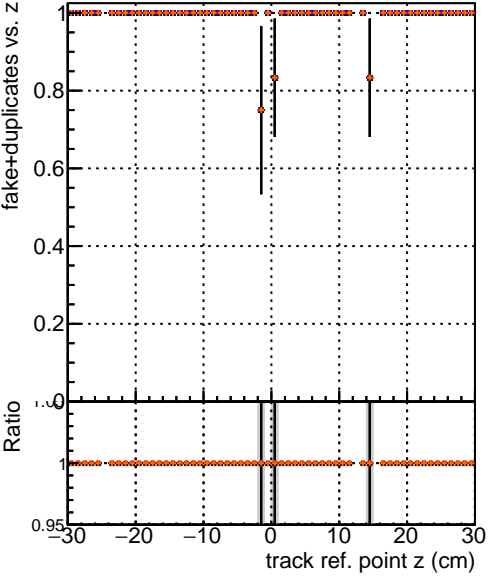

Efficiency vs vertpos**fake+duplicates vs vert r****Efficiency**

- DQM TT mkFit-DQM original
- /data2/legianni/standalone-May24/CMSSW_13_2_X_2023-06-05-1100/src/DQM TT_mkFit-DQM_mod_updatedmod127
- DQM TT mkFit-DQM_update-mod127
- DQM TT mkFit-DQM_127-updatemod127

**Efficiency vs. sim PV z****fake+duplicates vs Sim. PV z**