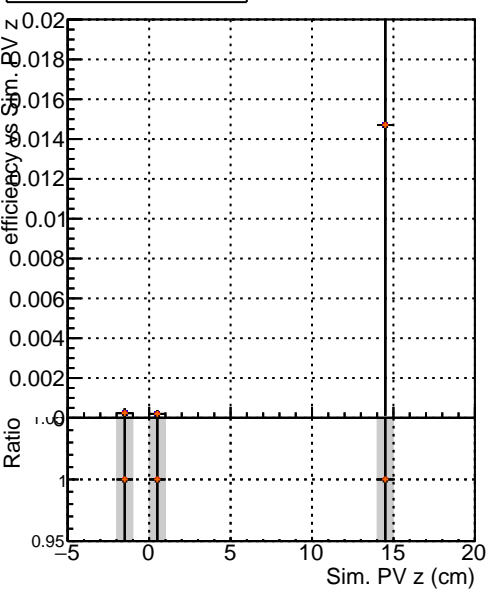

Efficiency vs vertpos**fake+duplicates vs vert r****Efficiency**

- DQM TT mkFit-DQM original
- /data2/legianni/standalone-May24/CMSSW_13_2_X_2023-06-05-1100/src/DQM TT_mkFit-DQM_mod_updatedmod127
- DQM TT mkFit-DQM_update-mod127
- DQM TT mkFit-DQM_127-updatemod127

**Efficiency vs. sim PV z****fake+duplicates vs Sim. PV z**