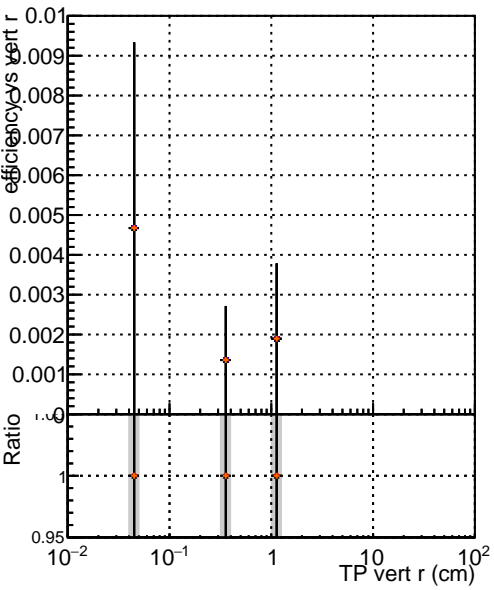

Efficiency vs vertpos**fake+duplicates vs vert r****Efficiency**

- DQM TT mkFit-DQM original
- /data2/legianni/standalone-May24/CMSSW_13_2_X_2023-06-05-1100/src/DQM TT_mkFit-DQM_mod_updatedmod127
- DQM TT mkFit-DQM_update-mod127
- DQM TT mkFit-DQM_127-updatemod127

**Efficiency vs. sim PV z****fake+duplicates vs Sim. PV z**