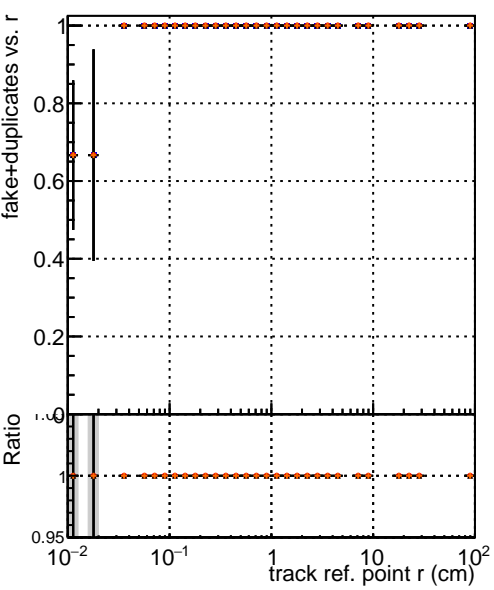

Efficiency vs vertpos**fake+duplicates vs vert r****Efficiency**

- DQM TT mkFit-DQM original
- /data2/legianni/standalone-May24/CMSSW_13_2_X_2023-06-05-1100/src/DQM TT_mkFit-DQM_mod_updatedmod127
- DQM TT mkFit-DQM_update-mod127
- DQM TT mkFit-DQM_127-updatemod127

**Efficiency vs. sim PV z****fake+duplicates vs Sim. PV z**