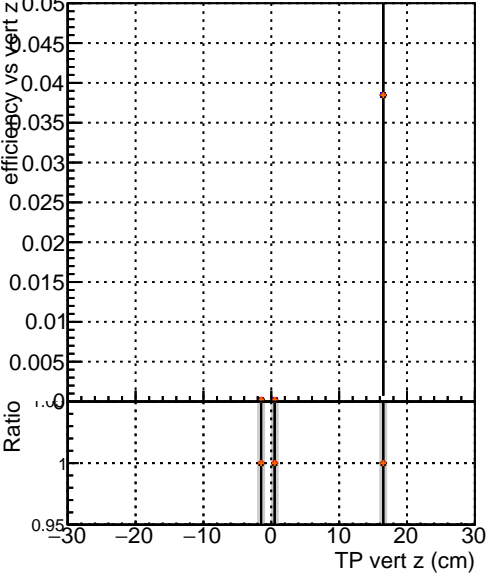

Efficiency vs vertpos**fake+duplicates vs vert r****Efficiency**

- DQM TT mkFit-DQM original
- /data2/legianni/standalone-May24/CMSSW_13_2_X_2023-06-05-1100/src/DQM TT_mkFit-DQM_mod_updatedmod127
- DQM TT mkFit-DQM_update-mod127
- DQM TT mkFit-DQM_127-updatemod127

**Efficiency vs. sim PV z****fake+duplicates vs Sim. PV z**