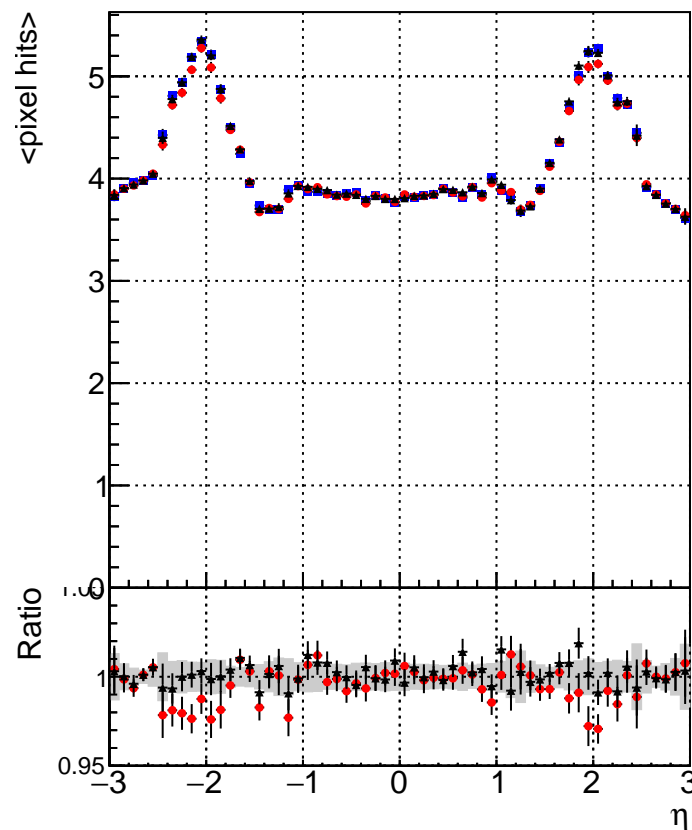

mean # PXL hits vs eta

mean # PXL Layers with measurement vs eta

mean # STRIP hits vs eta

■ DQM_TT_mkFit-DQM_original
◆ /data2/legianni/standalone-May24/CMSSW_13_2_X_2023-06-05-1100/src/DQM_TT_mkFit-DQM_mod_upd
▲ DQM_TT_mkFit-DQM_update-mod127