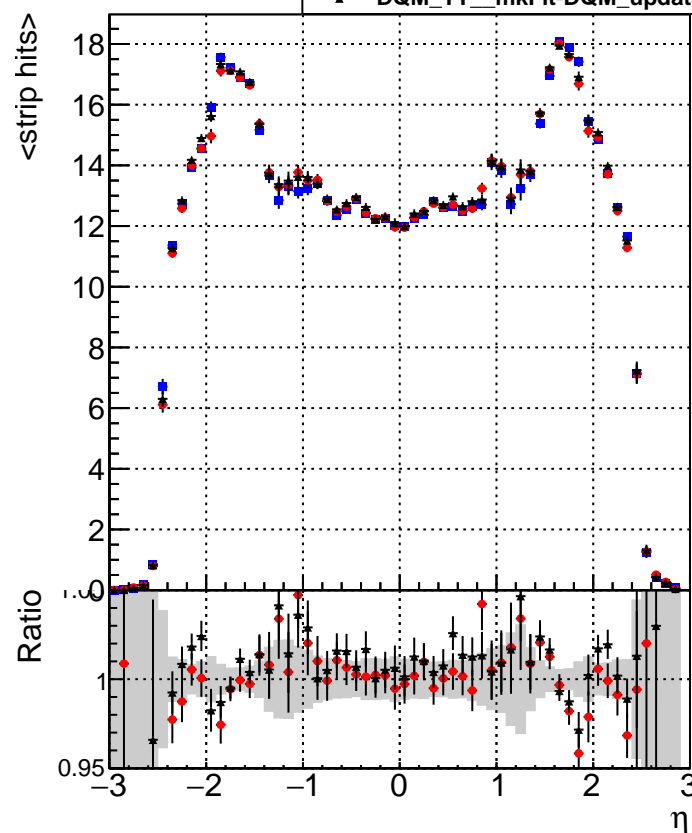

mean # PXL hits vs eta

mean # PXL Layers with measurement vs eta

mean # STRIP hits vs eta

■ DQM_TT_mkFit-DQM_original
◆ /data2/legianni/standalone-May24/CMSSW_13_2_X_2023-06-05-1100/src/DQM_TT_mkFit-DQM_mod_upd
▲ DQM_TT_mkFit-DQM_update-mod127