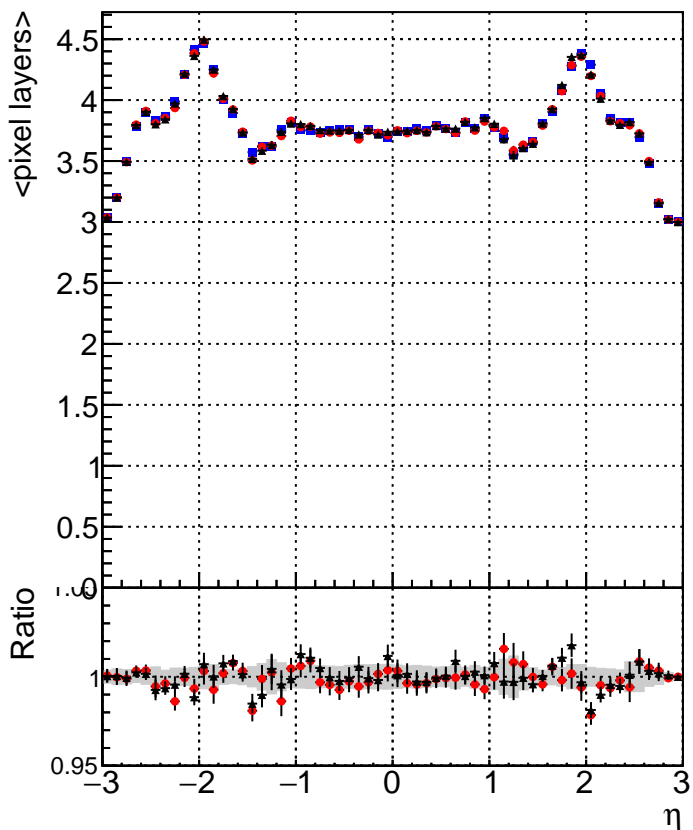

mean # PXL hits vs eta

mean # PXL Layers with measurement vs eta

mean # STRIP hits vs eta

■ DQM_TT_mkFit-DQM_original
◆ /data2/legianni/standalone-May24/CMSSW_13_2_X_2023-06-05-1100/src/DQM_TT_mkFit-DQM_mod_upd
▲ DQM_TT_mkFit-DQM_update-mod127