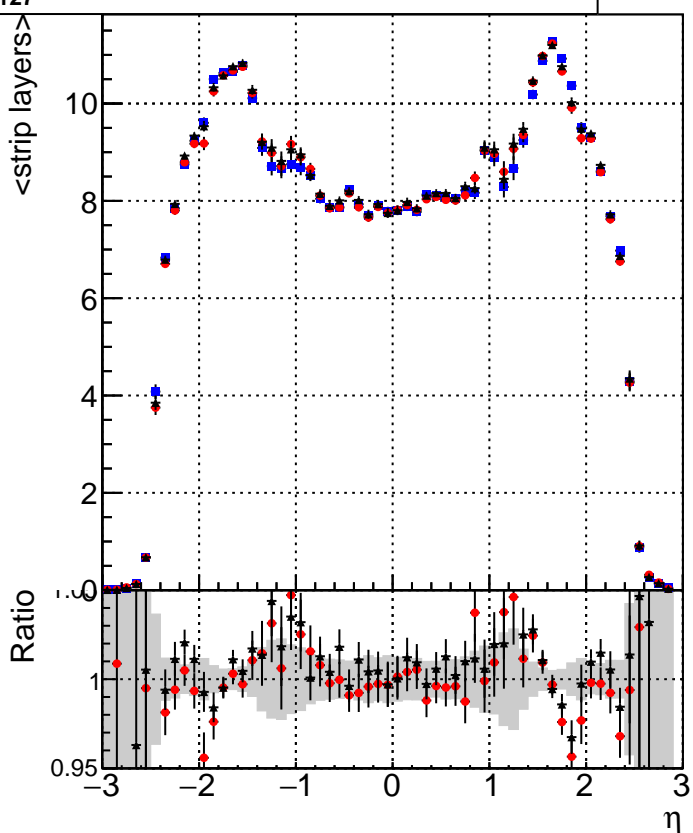

mean # PXL hits vs eta

mean # PXL Layers with measurement vs eta

mean # STRIP hits vs eta

■ DQM_TT_mkFit-DQM_original
◆ /data2/legianni/standalone-May24/CMSSW_13_2_X_2023-06-05-1100/src/DQM_TT_mkFit-DQM_mod_upd
▲ DQM_TT_mkFit-DQM_update-mod127