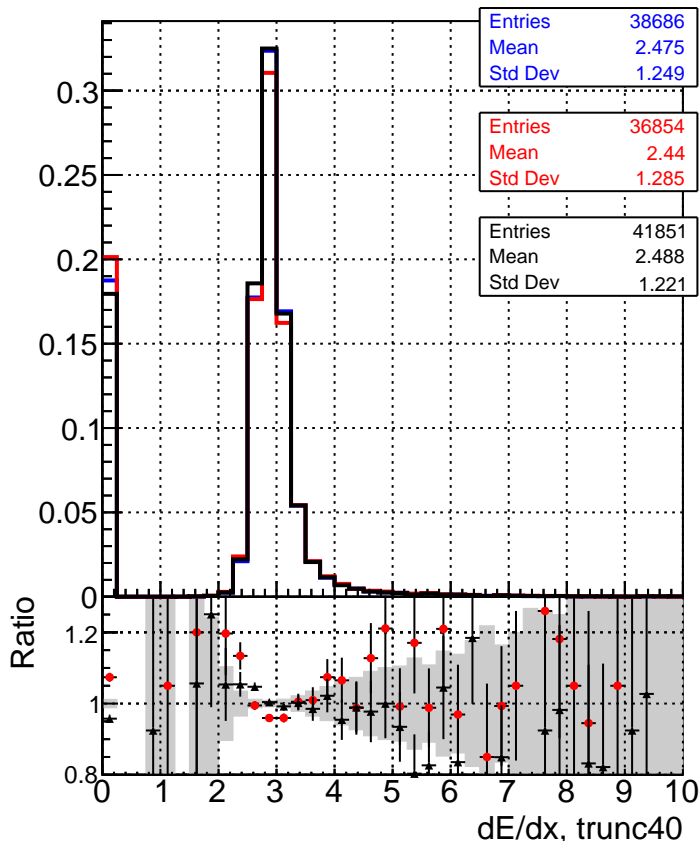

dE/dx estimator 1**dE/dx estimator 2**

■ DQM_TT_mkFit-DQM_original
● /data2/legianni/standalone-May24/CMSSW_13_2_X_2023-06-05-1100/src/DQM_TT_mkFit-DQM_mod_upd
▲ DQM_TT_mkFit-DQM_update-mod127