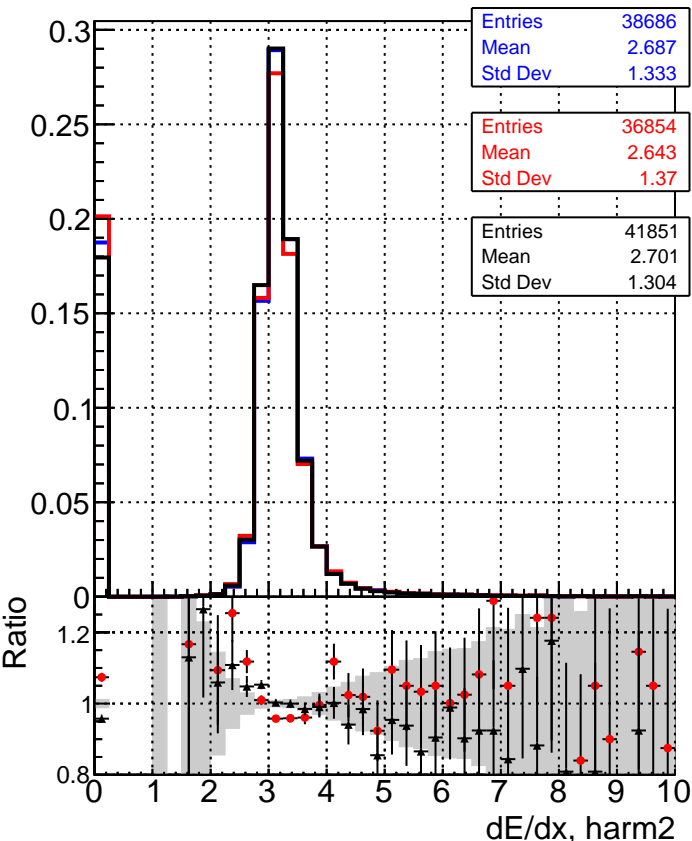

dE/dx estimator 1**dE/dx estimator 2**

■ DQM_TT_mkFit-DQM_original
● /data2/legianni/standalone-May24/CMSSW_13_2_X_2023-06-05-1100/src/DQM_TT_mkFit-DQM_mod_upd
▲ DQM_TT_mkFit-DQM_update-mod127