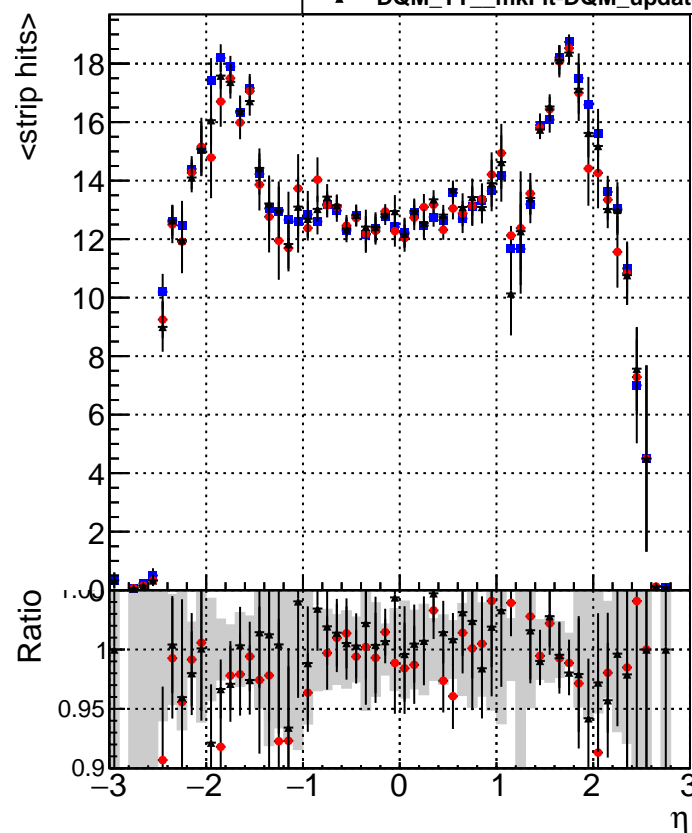

mean # PXL hits vs eta

mean # PXL Layers with measurement vs eta

mean # STRIP hits vs eta

■ DQM_TT_mkFit-DQM_original
● /data2/legianni/standalone-May24/CMSSW_13_2_X_2023-06-05-1100/src/DQM_TT_mkFit-DQM_mod_upd
▲ DQM_TT_mkFit-DQM_update-mod127