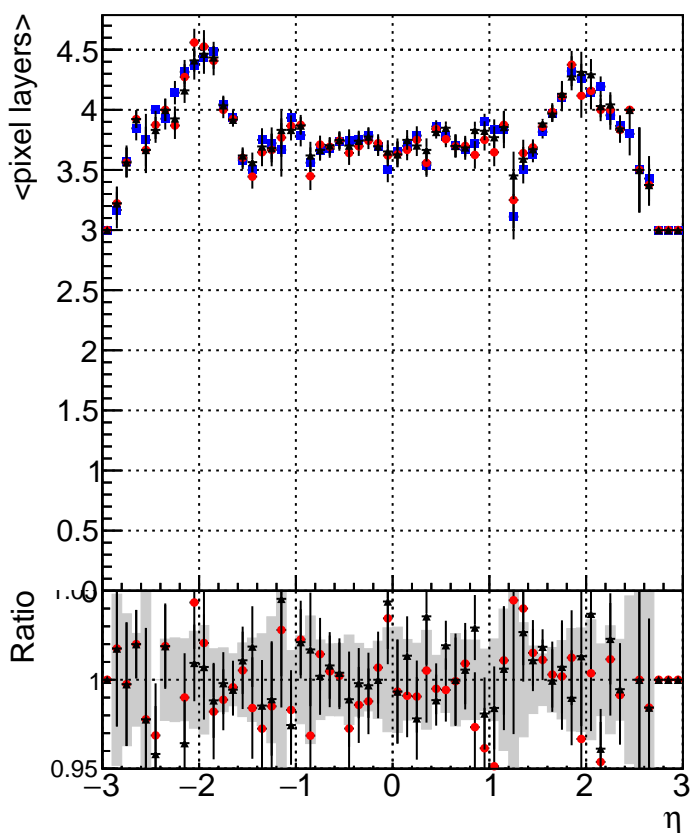

mean # PXL hits vs eta

mean # PXL Layers with measurement vs eta

mean # STRIP hits vs eta

■ DQM_TT_mkFit-DQM_original
● /data2/legianni/standalone-May24/CMSSW_13_2_X_2023-06-05-1100/src/DQM_TT_mkFit-DQM_mod_upd
▲ DQM_TT_mkFit-DQM_update-mod127