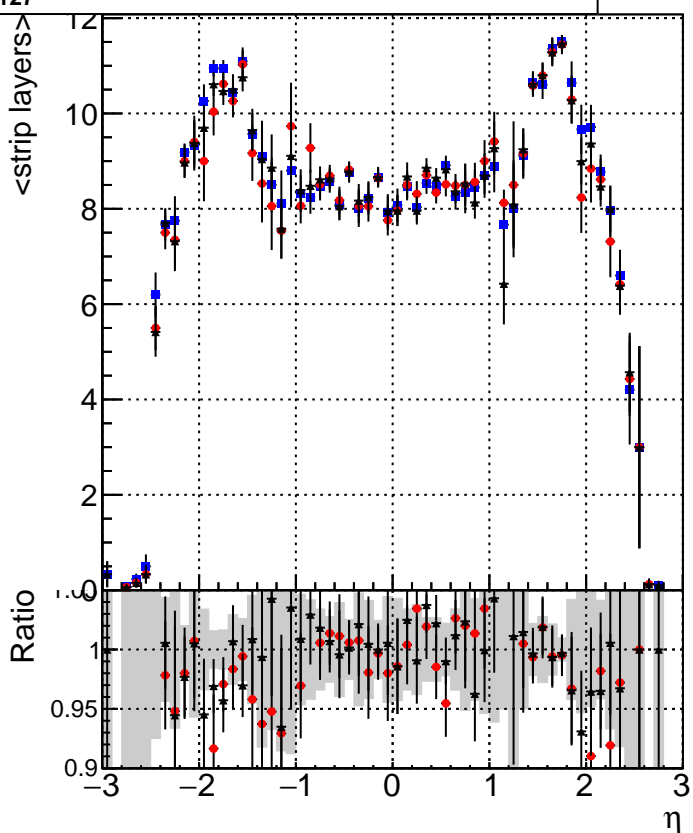

mean # PXL hits vs eta

mean # PXL Layers with measurement vs eta

mean # STRIP hits vs eta

■ DQM_TT_mkFit-DQM_original
● /data2/legianni/standalone-May24/CMSSW_13_2_X_2023-06-05-1100/src/DQM_TT_mkFit-DQM_mod_upd
▲ DQM_TT_mkFit-DQM_update-mod127