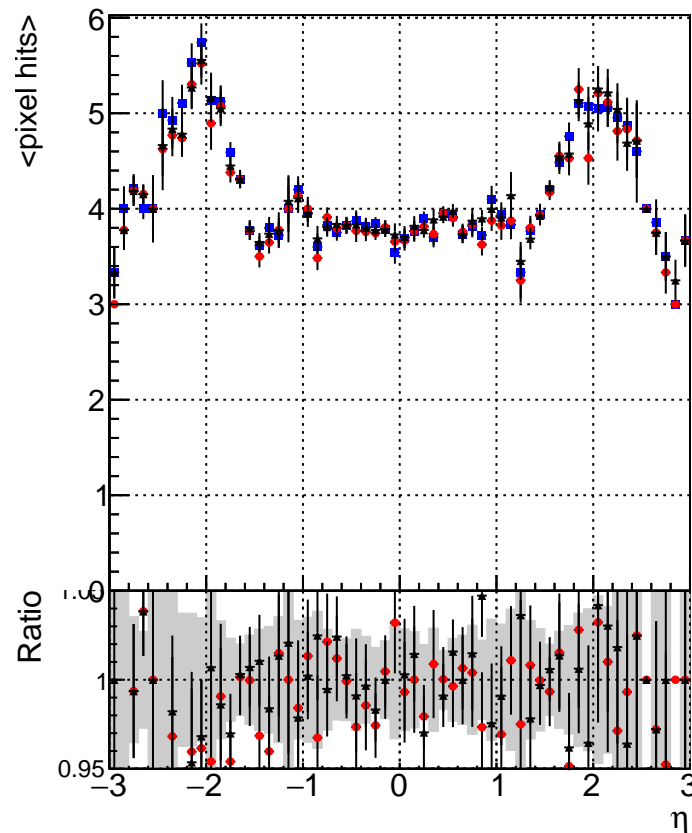

mean # PXL hits vs eta

mean # PXL Layers with measurement vs eta

mean # STRIP hits vs eta

■ DQM_TT_mkFit-DQM_original
● /data2/legianni/standalone-May24/CMSSW_13_2_X_2023-06-05-1100/src/DQM_TT_mkFit-DQM_mod_upd
▲ DQM_TT_mkFit-DQM_update-mod127