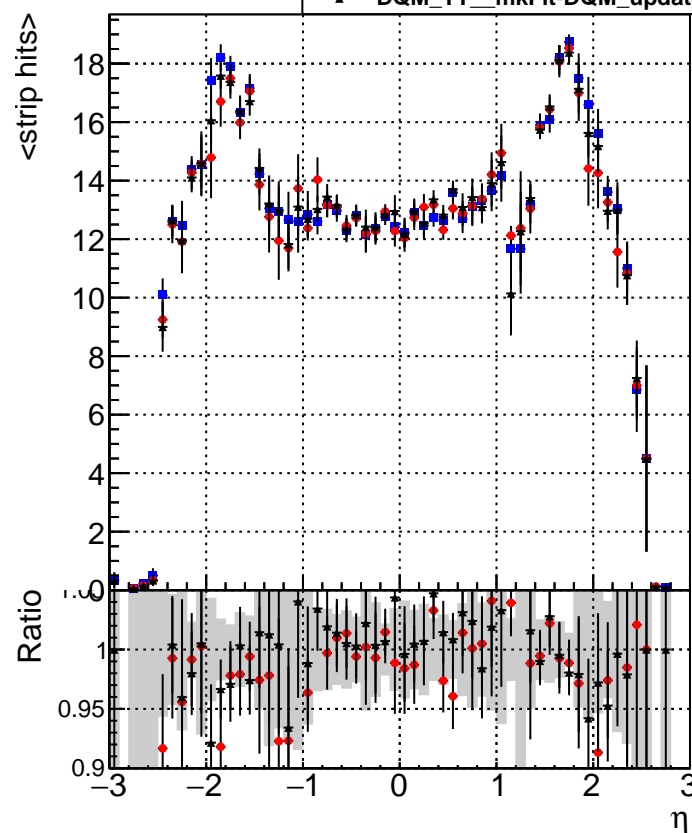

mean # PXL hits vs eta

mean # PXL Layers with measurement vs eta

mean # STRIP hits vs eta

■ DQM\_TT\_mkFit-DQM\_original  
● /data2/legianni/standalone-May24/CMSSW\_13\_2\_X\_2023-06-05-1100/src/DQM\_TT\_mkFit-DQM\_mod\_upd  
▲ DQM\_TT\_mkFit-DQM\_update-mod127