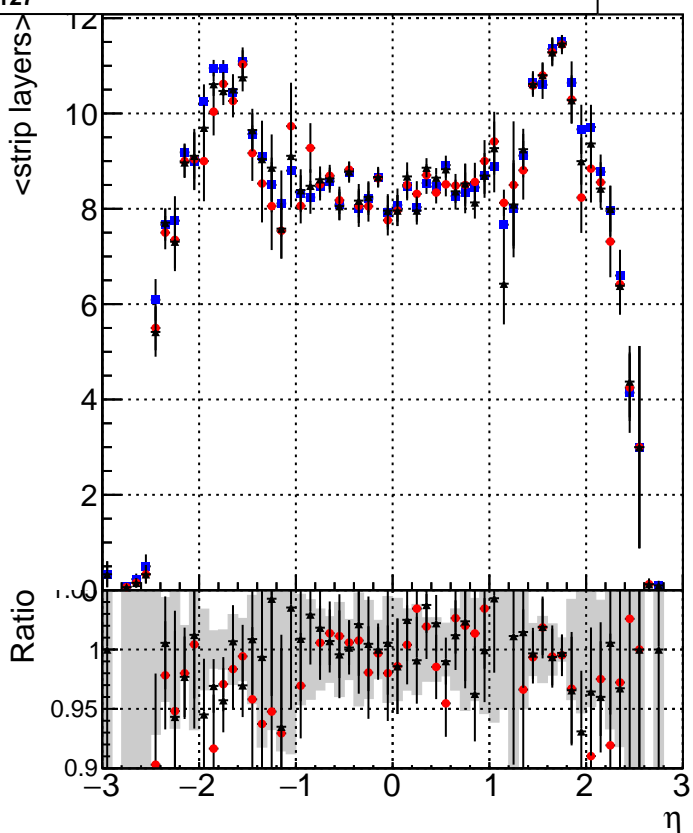

mean # PXL hits vs eta

mean # PXL Layers with measurement vs eta

mean # STRIP hits vs eta

■ DQM\_TT\_mkFit-DQM\_original  
● /data2/legianni/standalone-May24/CMSSW\_13\_2\_X\_2023-06-05-1100/src/DQM\_TT\_mkFit-DQM\_mod\_upd  
▲ DQM\_TT\_mkFit-DQM\_update-mod127