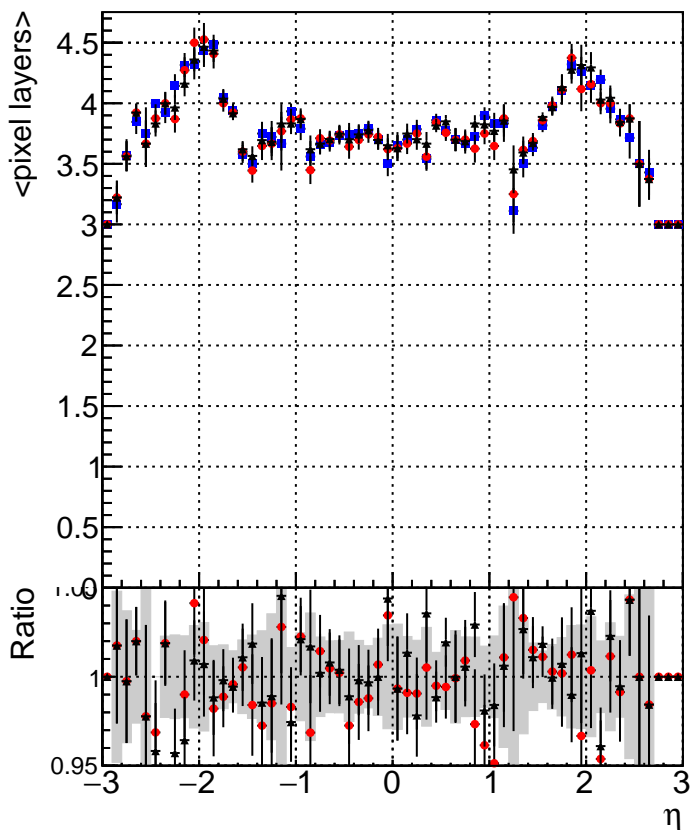

mean # PXL hits vs eta

mean # PXL Layers with measurement vs eta

mean # STRIP hits vs eta

■ DQM\_TT\_mkFit-DQM\_original  
● /data2/legianni/standalone-May24/CMSSW\_13\_2\_X\_2023-06-05-1100/src/DQM\_TT\_mkFit-DQM\_mod\_upd  
▲ DQM\_TT\_mkFit-DQM\_update-mod127