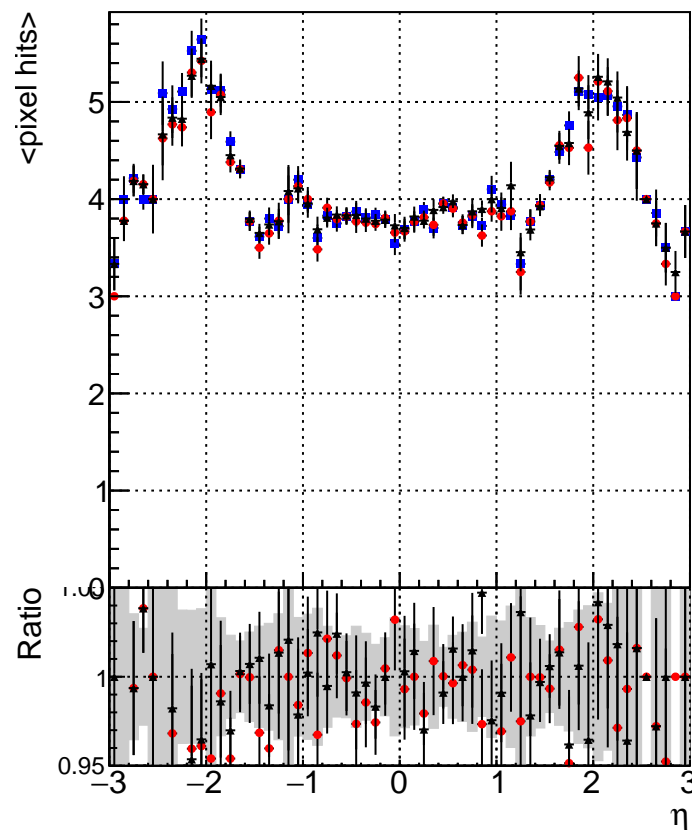

mean # PXL hits vs eta

mean # PXL Layers with measurement vs eta

mean # STRIP hits vs eta

■ DQM\_TT\_mkFit-DQM\_original  
● /data2/legianni/standalone-May24/CMSSW\_13\_2\_X\_2023-06-05-1100/src/DQM\_TT\_mkFit-DQM\_mod\_upd  
▲ DQM\_TT\_mkFit-DQM\_update-mod127