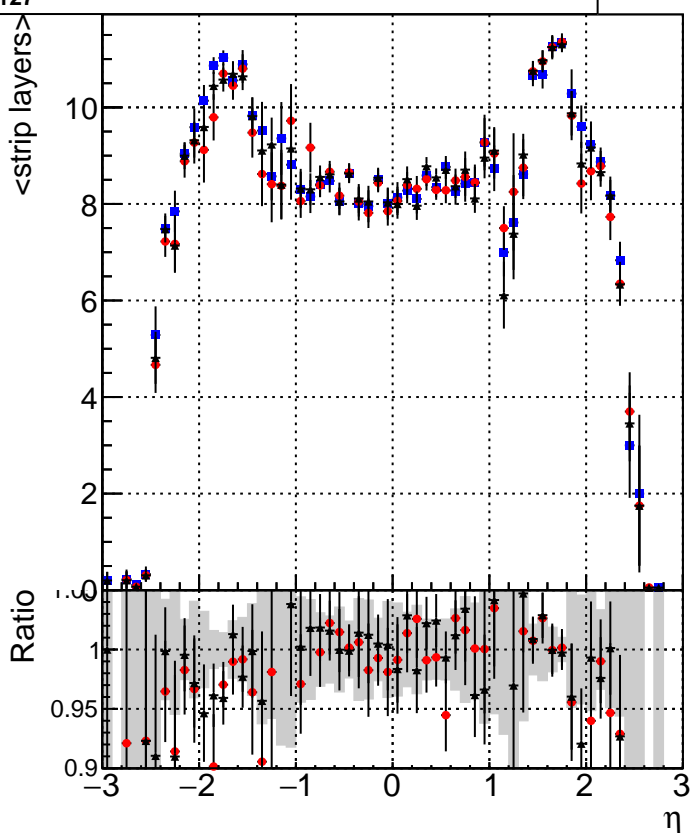

mean # PXL hits vs eta

mean # PXL Layers with measurement vs eta

mean # STRIP hits v

Legend for the bottom panels:

- █ DQM_TT_mkFit-DQM_original
- /data2/legianni/standalone-May24/CMSSW_13_2_X_2023-06-05-1100/src/DQM_TT_mkFit-DQM_mod_upd
- ▲ DQM_TT_mkFit-DQM_update-mod127