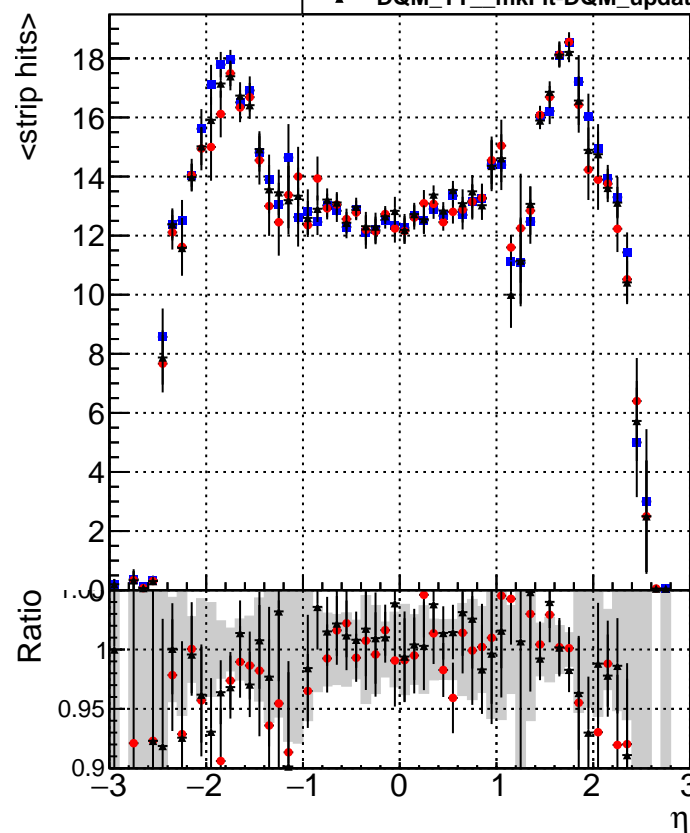

mean # PXL hits vs eta

mean # PXL Layers with measurement vs eta

mean # STRIP hits v

Legend for the bottom panels:

- █ DQM_TT_mkFit-DQM_original
- /data2/legianni/standalone-May24/CMSSW_13_2_X_2023-06-05-1100/src/DQM_TT_mkFit-DQM_mod_upd
- ▲ DQM_TT_mkFit-DQM_update-mod127