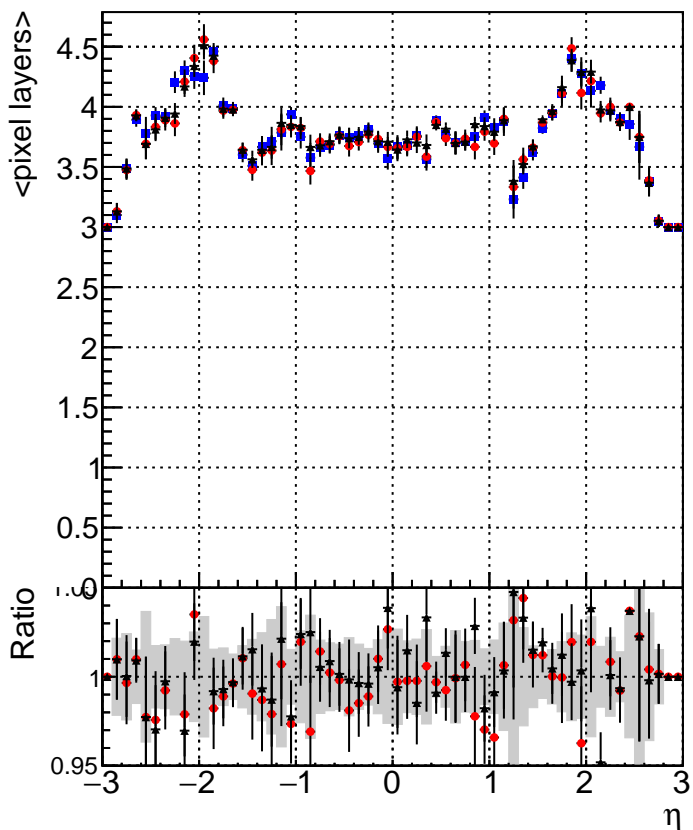

mean # PXL hits vs eta

mean # PXL Layers with measurement vs eta

mean # STRIP hits v

Legend for the bottom panels:

- █ DQM_TT_mkFit-DQM_original
- /data2/legianni/standalone-May24/CMSSW_13_2_X_2023-06-05-1100/src/DQM_TT_mkFit-DQM_mod_upd
- ▲ DQM_TT_mkFit-DQM_update-mod127