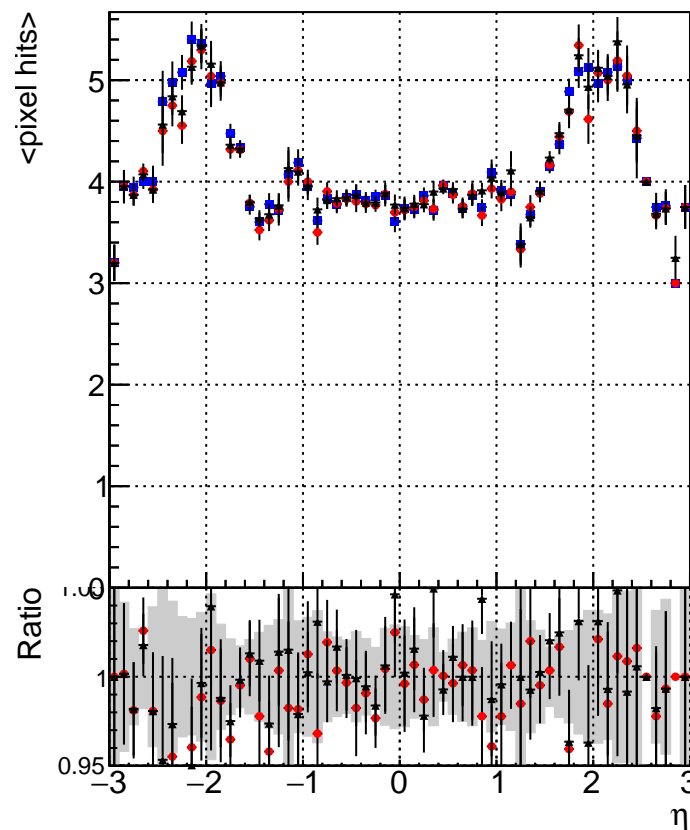

mean # PXL hits vs eta

mean # PXL Layers with measurement vs eta

mean # STRIP hits v

Legend for the bottom panels:

- █ DQM_TT_mkFit-DQM_original
- /data2/legianni/standalone-May24/CMSSW_13_2_X_2023-06-05-1100/src/DQM_TT_mkFit-DQM_mod_upd
- ▲ DQM_TT_mkFit-DQM_update-mod127