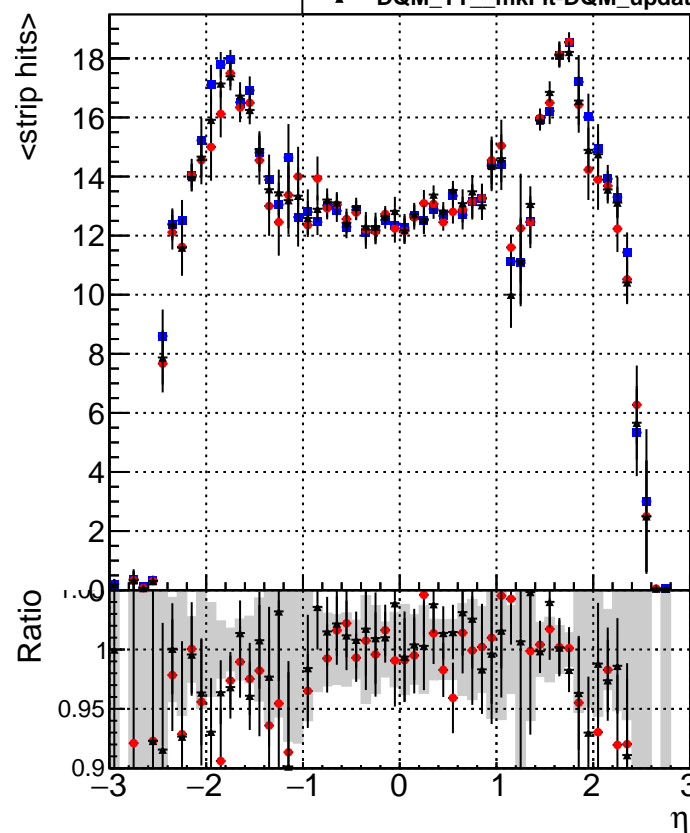

mean # PXL hits vs eta

mean # PXL Layers with measurement vs eta

mean # STRIP hits v

Legend for the bottom panels:

- DQM\_TT\_mkFit-DQM\_original
- /data2/legianni/standalone-May24/CMSSW\_13\_2\_X\_2023-06-05-1100/src/DQM\_TT\_mkFit-DQM\_mod\_upd
- ▲ DQM\_TT\_mkFit-DQM\_update-mod127