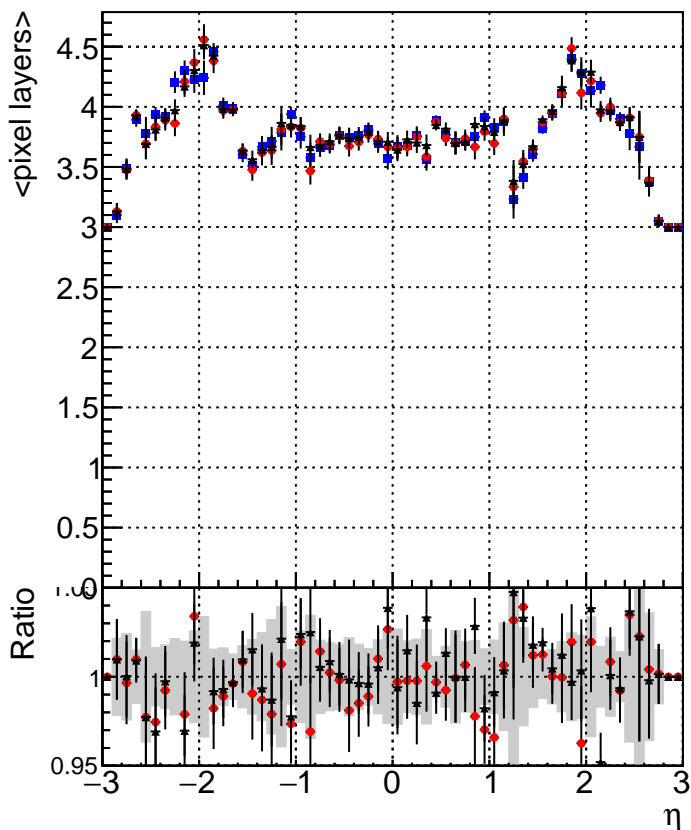

mean # PXL hits vs eta

mean # PXL Layers with measurement vs eta

mean # STRIP hits v

Legend for the bottom panels:

- DQM\_TT\_mkFit-DQM\_original
- /data2/legianni/standalone-May24/CMSSW\_13\_2\_X\_2023-06-05-1100/src/DQM\_TT\_mkFit-DQM\_mod\_upd
- ▲ DQM\_TT\_mkFit-DQM\_update-mod127