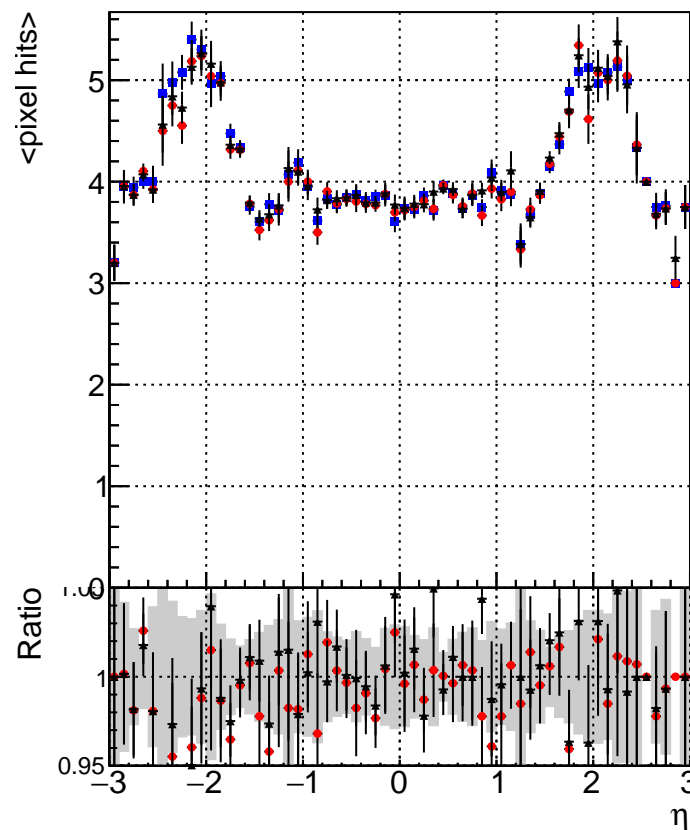

mean # PXL hits vs eta

mean # PXL Layers with measurement vs eta

mean # STRIP hits v

Legend for the bottom panels:

- DQM\_TT\_mkFit-DQM\_original
- /data2/legianni/standalone-May24/CMSSW\_13\_2\_X\_2023-06-05-1100/src/DQM\_TT\_mkFit-DQM\_mod\_upd
- ▲ DQM\_TT\_mkFit-DQM\_update-mod127