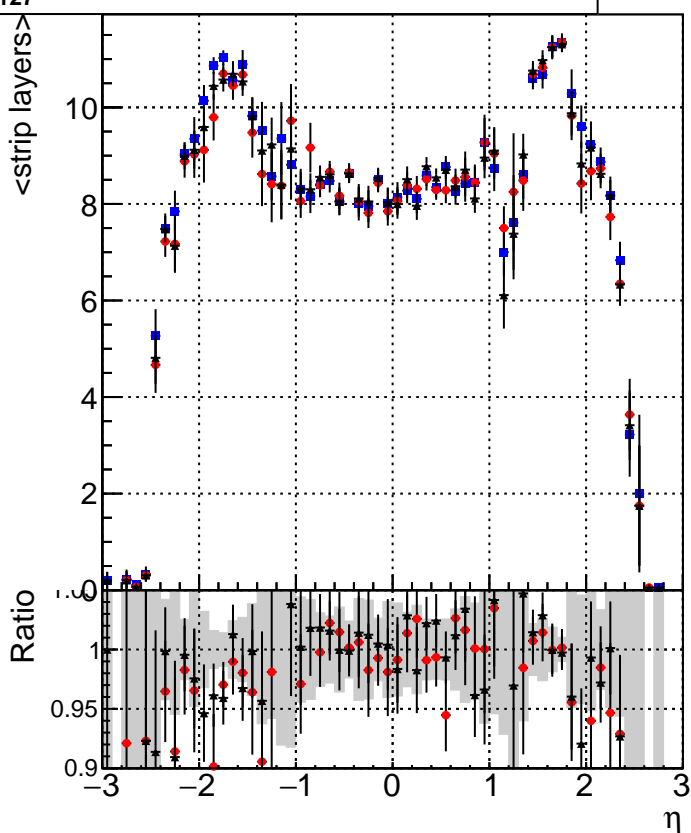

mean # PXL hits vs eta

mean # PXL Layers with measurement vs eta

mean # STRIP hits v

Legend for the bottom panels:

- DQM\_TT\_mkFit-DQM\_original
- /data2/legianni/standalone-May24/CMSSW\_13\_2\_X\_2023-06-05-1100/src/DQM\_TT\_mkFit-DQM\_mod\_upd
- ▲ DQM\_TT\_mkFit-DQM\_update-mod127