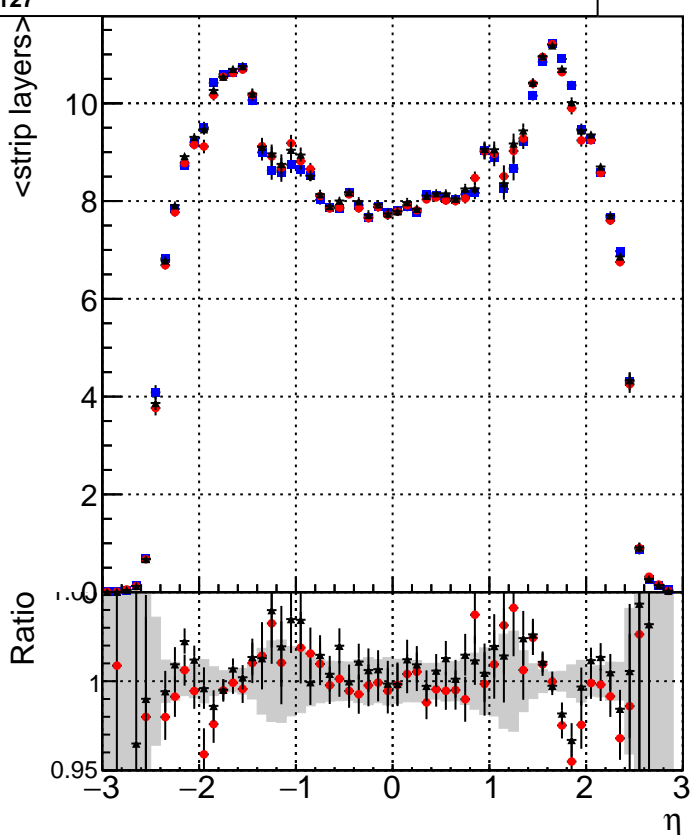

mean # PXL hits vs eta

mean # PXL Layers with measurement vs eta

mean # STRIP hits vs eta

■ DQM_TT_mkFit-DQM_original
● /data2/legianni/standalone-May24/CMSSW_13_2_X_2023-06-05-1100/src/DQM_TT_mkFit-DQM_mod_upd
▲ DQM_TT_mkFit-DQM_update-mod127