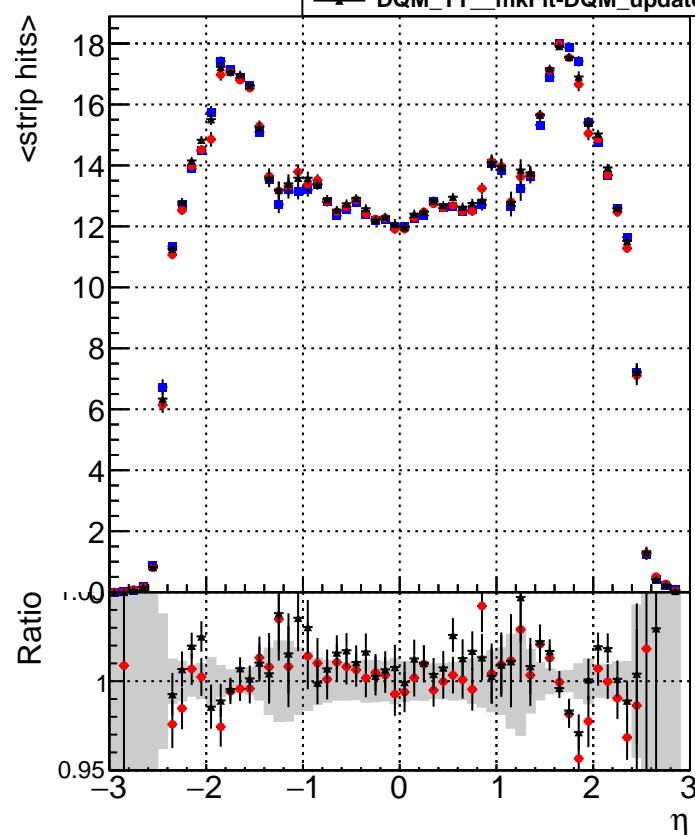

mean # PXL hits vs eta

mean # PXL Layers with measurement vs eta

mean # STRIP hits vs eta

■ DQM_TT_mkFit-DQM_original
● /data2/legianni/standalone-May24/CMSSW_13_2_X_2023-06-05-1100/src/DQM_TT_mkFit-DQM_mod_upd
▲ DQM_TT_mkFit-DQM_update-mod127