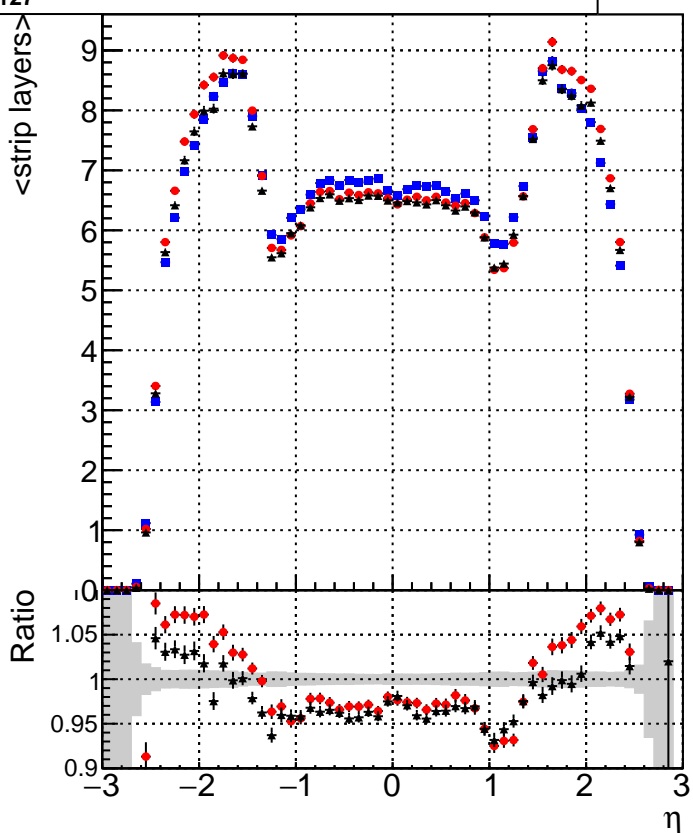

mean # PXL hits vs eta

mean # PXL Layers with measurement vs eta

mean # STRIP hits v

—■— DQM\_TT\_mkFit-DQM\_original

—●— /data2/legianni/standalone-May24/CMSSW\_13\_2\_X\_2023-06-05-1100/src/DQM\_TT\_mkFit-DQM\_mod\_upd