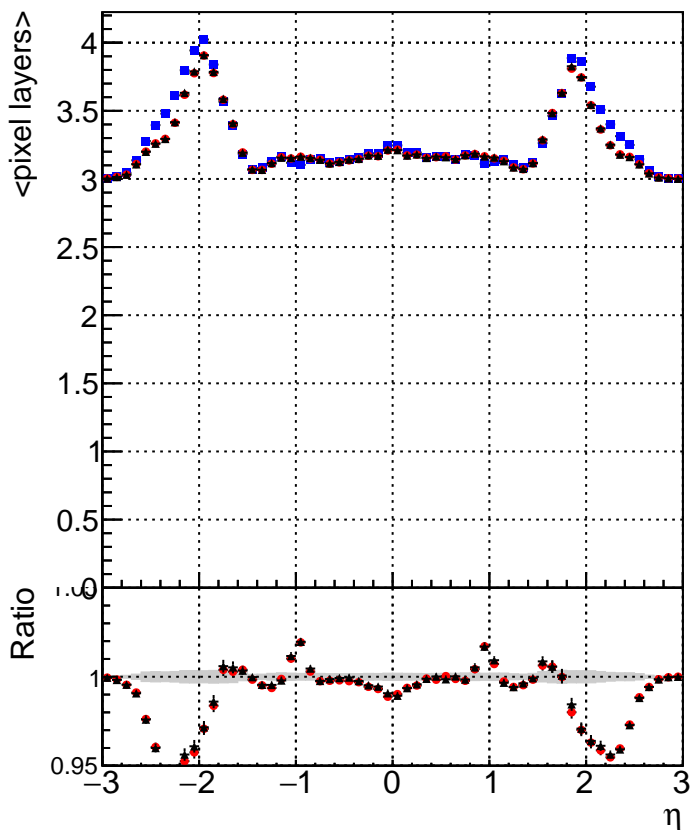

mean # PXL hits vs eta

mean # PXL Layers with measurement vs eta

mean # STRIP hits v

—■— DQM\_TT\_mkFit-DQM\_original

—●— /data2/legianni/standalone-May24/CMSSW\_13\_2\_X\_2023-06-05-1100/src/DQM\_TT\_mkFit-DQM\_mod\_upd