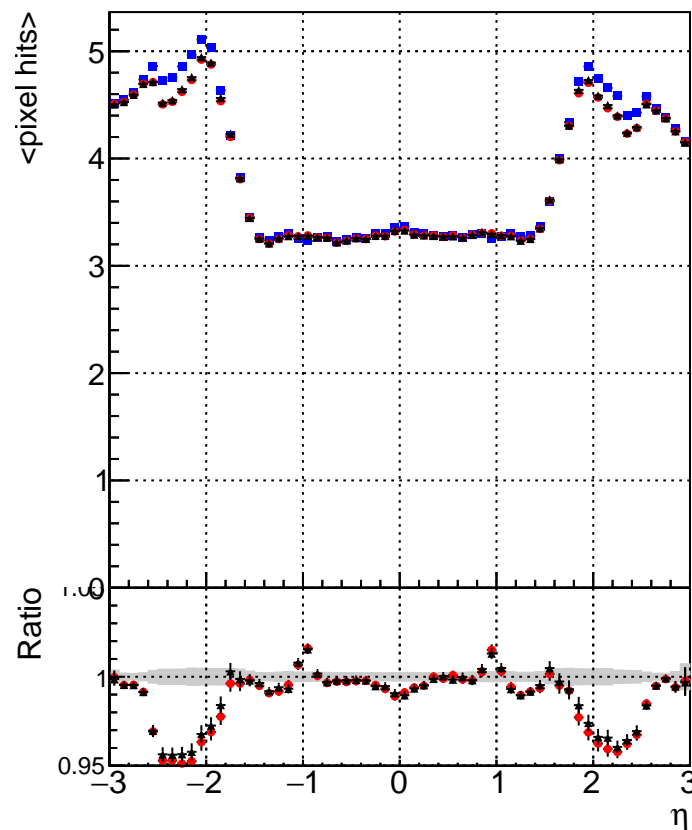

mean # PXL hits vs eta

mean # PXL Layers with measurement vs eta

mean # STRIP hits v

—■— DQM\_TT\_mkFit-DQM\_original

—●— /data2/legianni/standalone-May24/CMSSW\_13\_2\_X\_2023-06-05-1100/src/DQM\_TT\_mkFit-DQM\_mod\_upd