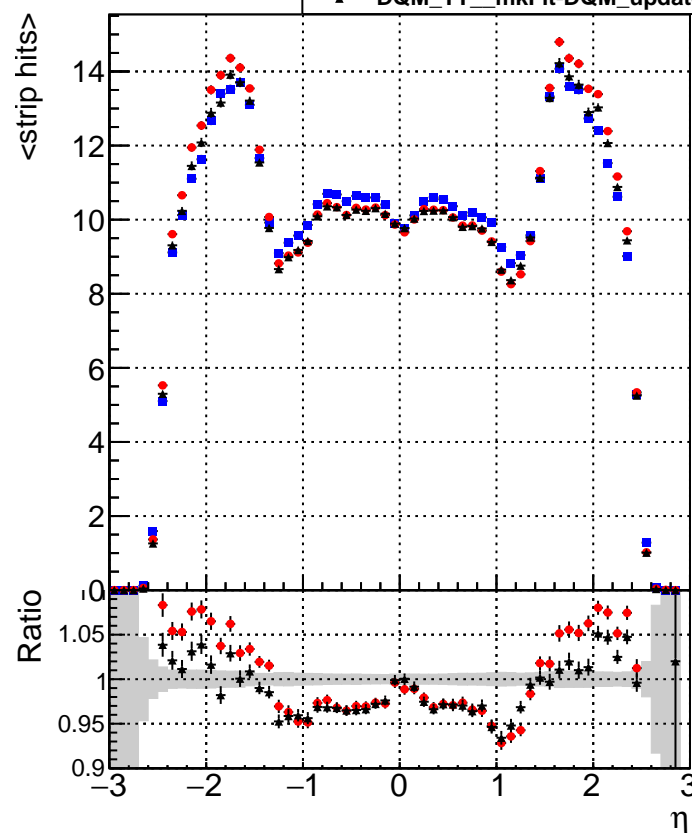

mean # PXL hits vs eta

mean # PXL Layers with measurement vs eta

mean # STRIP hits v

—■— DQM\_TT\_mkFit-DQM\_original

—●— /data2/legianni/standalone-May24/CMSSW\_13\_2\_X\_2023-06-05-1100/src/DQM\_TT\_mkFit-DQM\_mod\_upd