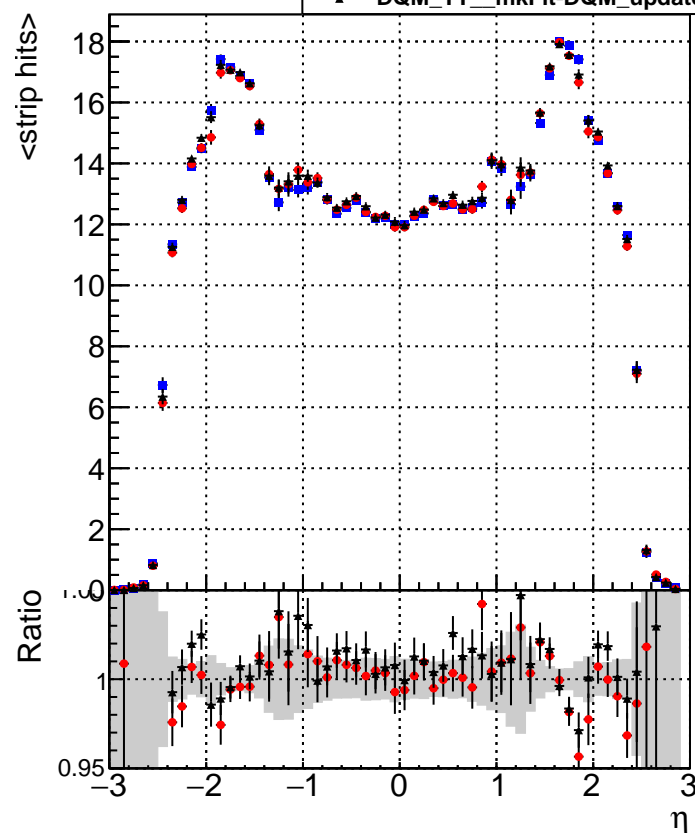

mean # PXL hits vs eta

mean # PXL Layers with measurement vs eta

mean # STRIP hits vs eta

■ DQM\_TT\_mkFit-DQM\_original  
● /data2/legianni/standalone-May24/CMSSW\_13\_2\_X\_2023-06-05-1100/src/DQM\_TT\_mkFit-DQM\_mod\_upd  
▲ DQM\_TT\_mkFit-DQM\_update-mod127