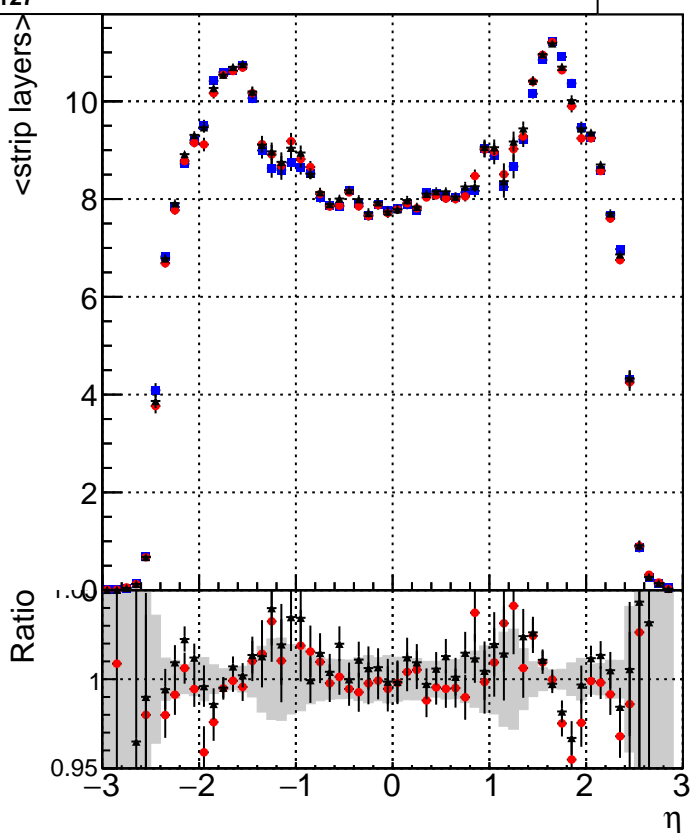

mean # PXL hits vs eta

mean # PXL Layers with measurement vs eta

mean # STRIP hits vs eta

■ DQM\_TT\_mkFit-DQM\_original  
● /data2/legianni/standalone-May24/CMSSW\_13\_2\_X\_2023-06-05-1100/src/DQM\_TT\_mkFit-DQM\_mod\_upd  
▲ DQM\_TT\_mkFit-DQM\_update-mod127