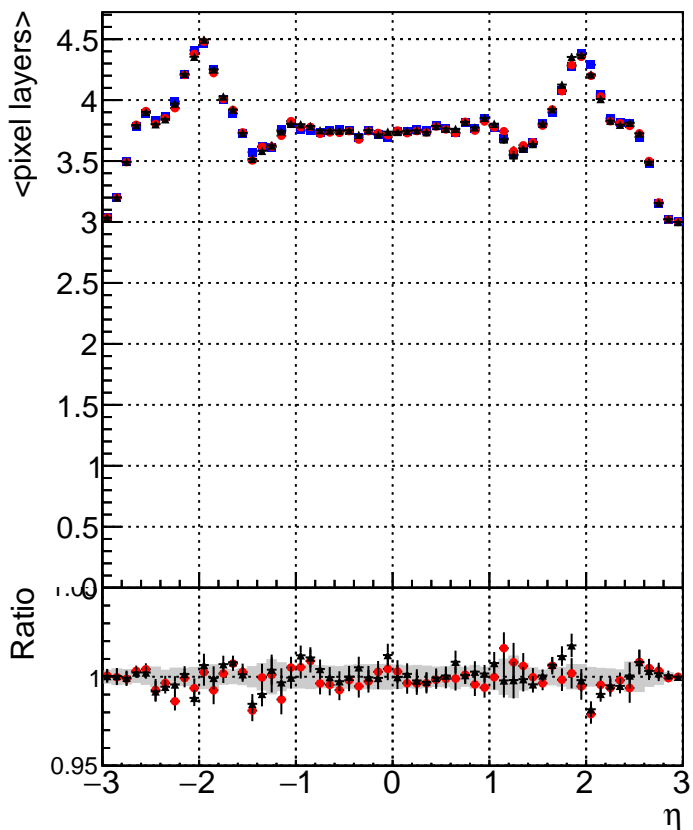

mean # PXL hits vs eta

mean # PXL Layers with measurement vs eta

mean # STRIP hits vs eta

■ DQM\_TT\_mkFit-DQM\_original  
● /data2/legianni/standalone-May24/CMSSW\_13\_2\_X\_2023-06-05-1100/src/DQM\_TT\_mkFit-DQM\_mod\_upd  
▲ DQM\_TT\_mkFit-DQM\_update-mod127