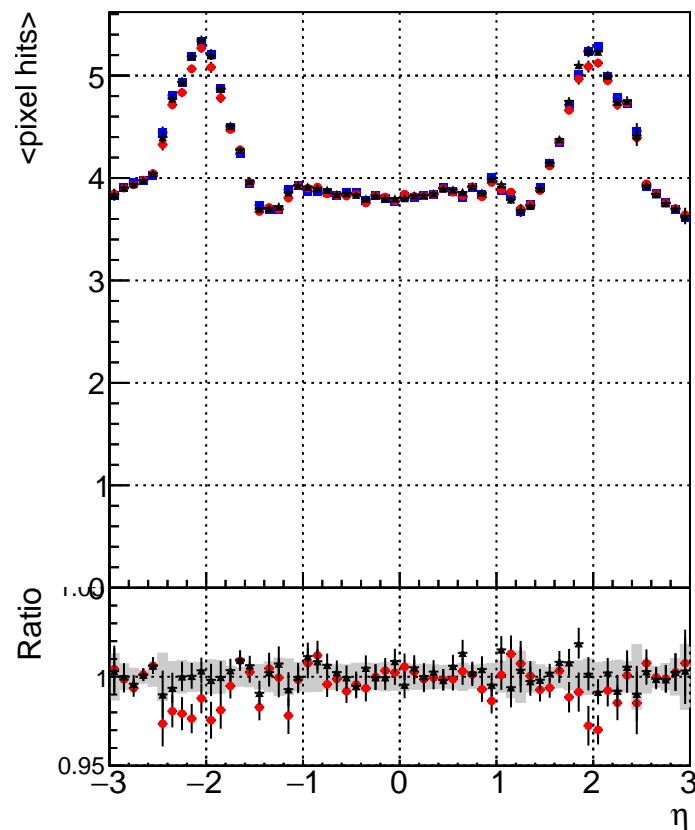

mean # PXL hits vs eta

mean # PXL Layers with measurement vs eta

mean # STRIP hits vs eta

■ DQM\_TT\_mkFit-DQM\_original  
● /data2/legianni/standalone-May24/CMSSW\_13\_2\_X\_2023-06-05-1100/src/DQM\_TT\_mkFit-DQM\_mod\_upd  
▲ DQM\_TT\_mkFit-DQM\_update-mod127