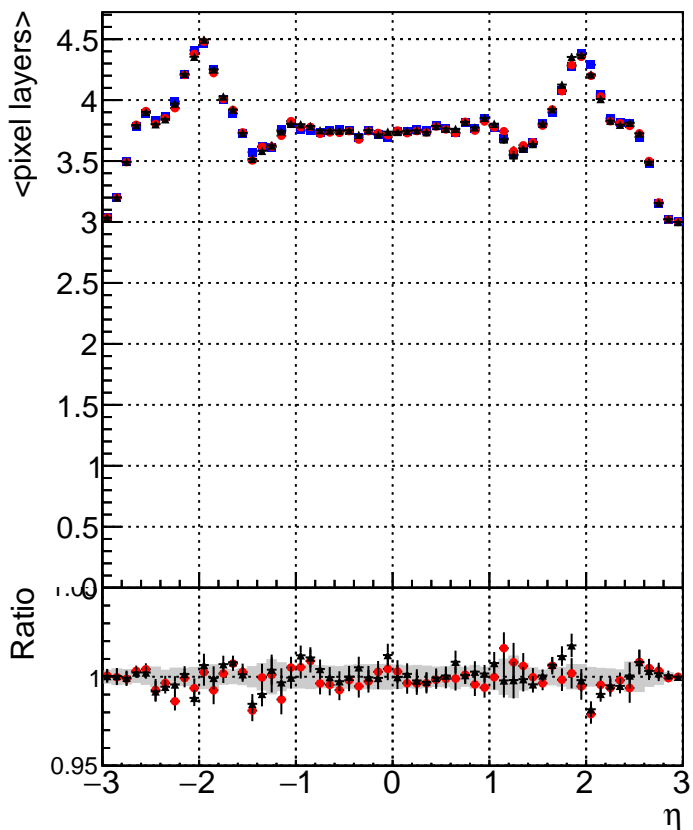

mean # PXL hits vs eta

mean # PXL Layers with measurement vs eta

mean # STRIP hits vs eta

■ DQM_TT_mkFit-DQM_original
● /data2/legianni/standalone-May24/CMSSW_13_2_X_2023-06-05-1100/src/DQM_TT_mkFit-DQM_mod_upd
▲ DQM_TT_mkFit-DQM_update-mod127