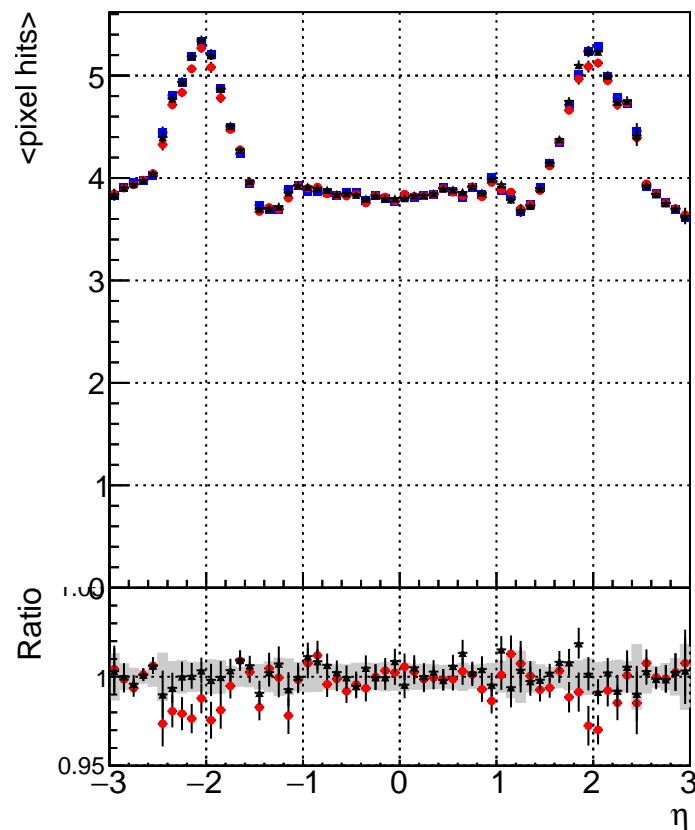

mean # PXL hits vs eta

mean # PXL Layers with measurement vs eta

mean # STRIP hits vs eta

■ DQM_TT_mkFit-DQM_original
● /data2/legianni/standalone-May24/CMSSW_13_2_X_2023-06-05-1100/src/DQM_TT_mkFit-DQM_mod_upd
▲ DQM_TT_mkFit-DQM_update-mod127