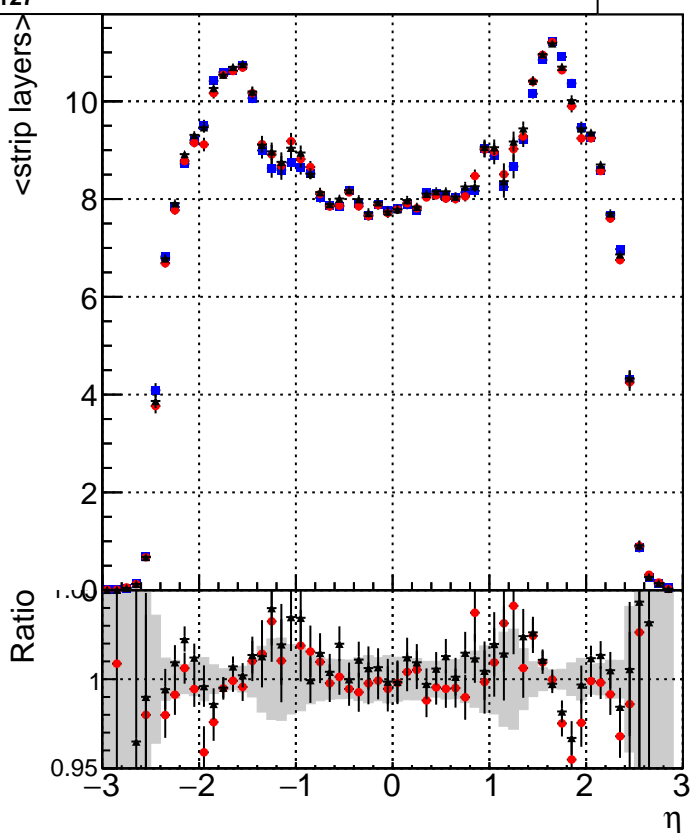

mean # PXL hits vs eta

mean # PXL Layers with measurement vs eta

mean # STRIP hits vs eta

■ DQM_TT_mkFit-DQM_original
● /data2/legianni/standalone-May24/CMSSW_13_2_X_2023-06-05-1100/src/DQM_TT_mkFit-DQM_mod_upd
▲ DQM_TT_mkFit-DQM_update-mod127