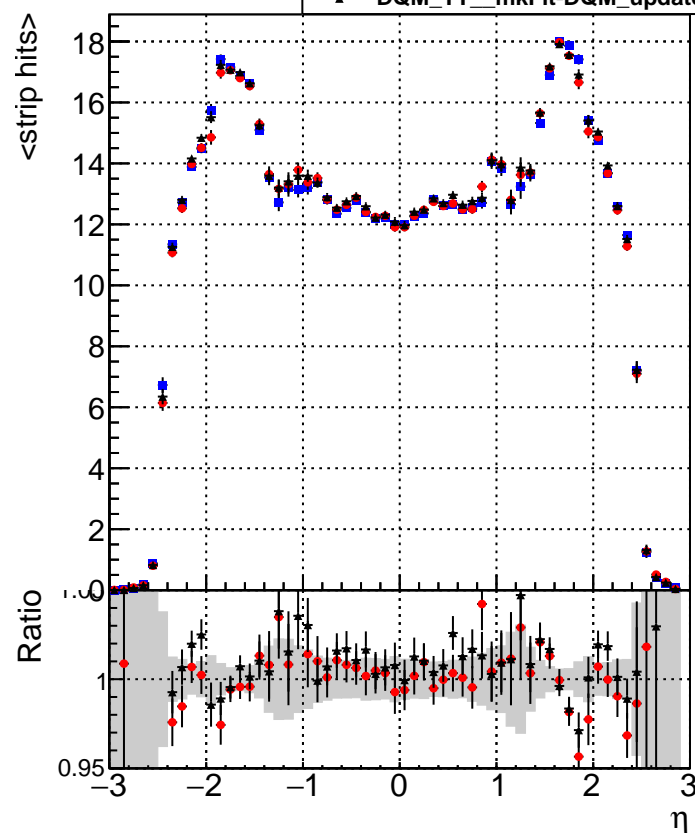

mean # PXL hits vs eta

mean # PXL Layers with measurement vs eta

mean # STRIP hits vs eta

■ DQM_TT_mkFit-DQM_original
● /data2/legianni/standalone-May24/CMSSW_13_2_X_2023-06-05-1100/src/DQM_TT_mkFit-DQM_mod_upd
▲ DQM_TT_mkFit-DQM_update-mod127