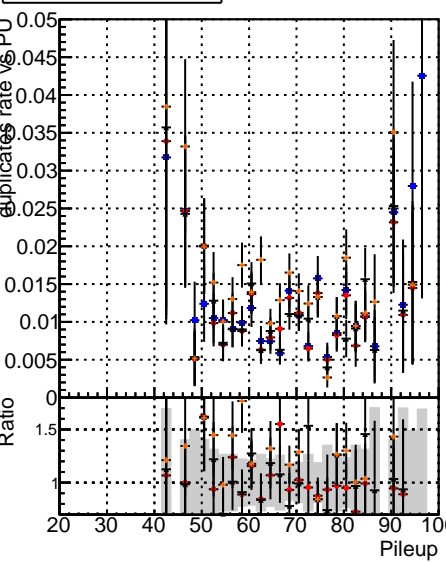

Fake rate vs dr

Duplicates Rate vs dr

Pileup rate vs dr

—●— DQM TT mkFit-DQM original
—●— data2legion standalone May24/CMSSW_13_2_X_2023-06-05-1100/src/DQM_TT_mkFit-DQM_updated-0
—●— DQM TT mkFit-DQM update-mod127
—●— data2legion standalone new windows

Fake rate vs

Fake rate vs pu

Duplicates Rate vs pu

Pileup rate vs pu