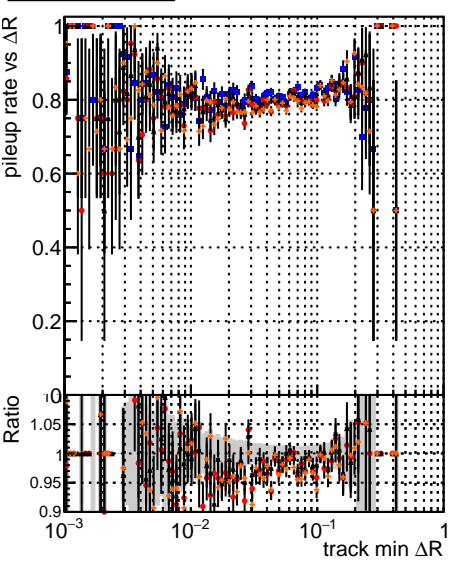

Fake rate vs dr

Duplicates Rate vs dr

Pileup rate vs dr

—●— DQM TT mkFit-DQM original
—●— data2legion standalone May24/CMSSW_13_2_X_2023-06-05-1100/src/DQM_TT_mkFit-DQM_updated-0
—●— DQM TT mkFit-DQM update-mod127
—●— data2legion standalone new windows

Fake rate vs

Fake rate vs pu

Duplicates Rate vs pu

Pileup rate vs pu