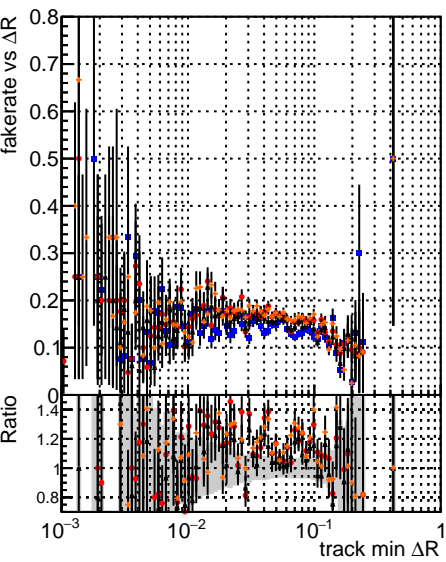

Fake rate vs dr

Duplicates Rate vs dr

Pileup rate vs dr

—●— DQM TT mkFit-DQM original
—●— data2legion standalone May24/CMSSW_13_2_X_2023-06-05-1100/src/DQM_TT_mkFit-DQM_updated-0
—●— DQM TT mkFit-DQM update-mod127
—●— data2legion standalone new windows

Fake rate vs

Fake rate vs pu

Duplicates Rate vs pu

Pileup rate vs pu