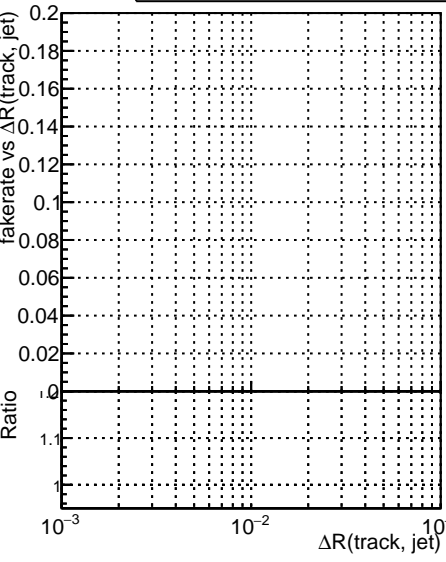

Fake rate vs dr

Duplicates Rate vs dr

Pileup rate vs dr

—●— DQM TT mkFit-DQM original
—●— data2legion standalone May24/CMSSW_13_2_X_2023-06-05-1100/src/DQM_TT_mkFit-DQM_updated-0
—●— DQM TT mkFit-DQM update-mod127
—●— data2legion standalone new windows

Fake rate vs

Fake rate vs pu

Duplicates Rate vs pu

Pileup rate vs pu