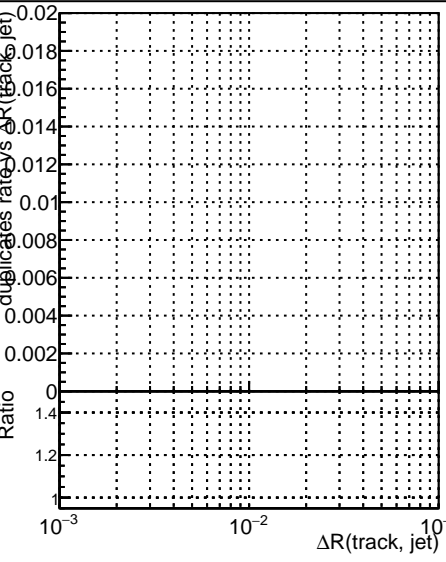

Fake rate vs dr

Duplicates Rate vs dr

Pileup rate vs dr

—●— DQM TT mkFit-DQM original
—●— data2legion standalone May24/CMSSW_13_2_X_2023-06-05-1100/src/DQM_TT_mkFit-DQM_updated-0
—●— DQM TT mkFit-DQM update-mod127
—●— data2legion standalone new windows

Fake rate vs

Fake rate vs pu

Duplicates Rate vs pu

Pileup rate vs pu