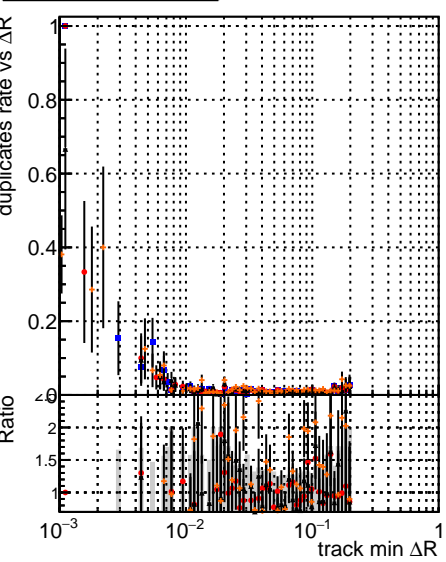

Fake rate vs dr

Duplicates Rate vs dr

Pileup rate vs dr

—●— DQM TT mkFit-DQM original
—●— data2legion standalone May24/CMSSW_13_2_X_2023-06-05-1100/src/DQM_TT_mkFit-DQM_updated-0
—●— DQM TT mkFit-DQM update-mod127
—●— data2legion standalone new windows

Fake rate vs

Fake rate vs pu

Duplicates Rate vs pu

Pileup rate vs pu