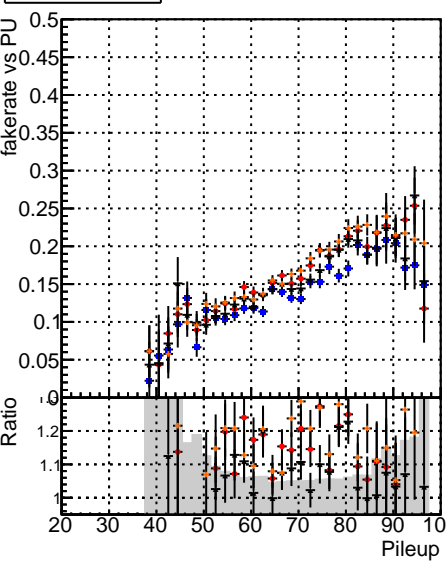

Fake rate vs dr

Duplicates Rate vs dr

Pileup rate vs dr

—●— DQM TT mkFit-DQM original
—●— data2legion standalone May24/CMSSW_13_2_X_2023-06-05-1100/src/DQM_TT_mkFit-DQM_updated-0
—●— DQM TT mkFit-DQM update-mod127
—●— data2legion standalone new windows

Fake rate vs

Fake rate vs pu

Duplicates Rate vs pu

Pileup rate vs pu