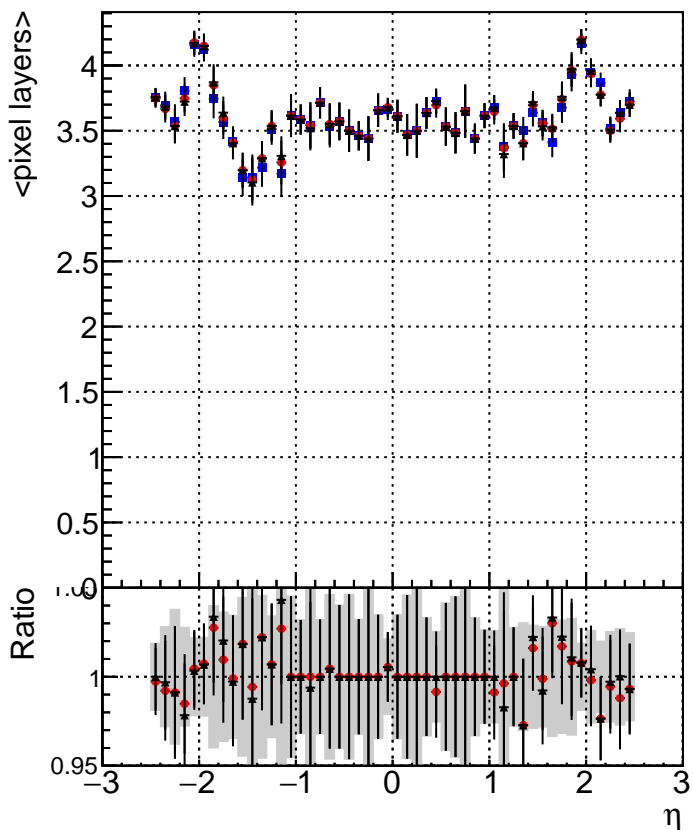

mean # PXL hits vs eta

mean # PXL Layers with measurement vs eta

mean # STRIP hits vs eta

■ DQM\_TT\_mkFit-DQM\_original  
● /data2/legianni/standalone-May24/CMSSW\_13\_2\_X\_2023-06-05-1100/src/DQM\_TT\_mkFit-DQM\_updated-0  
▲ DQM\_TT\_mkFit-DQM\_original\_newwindows