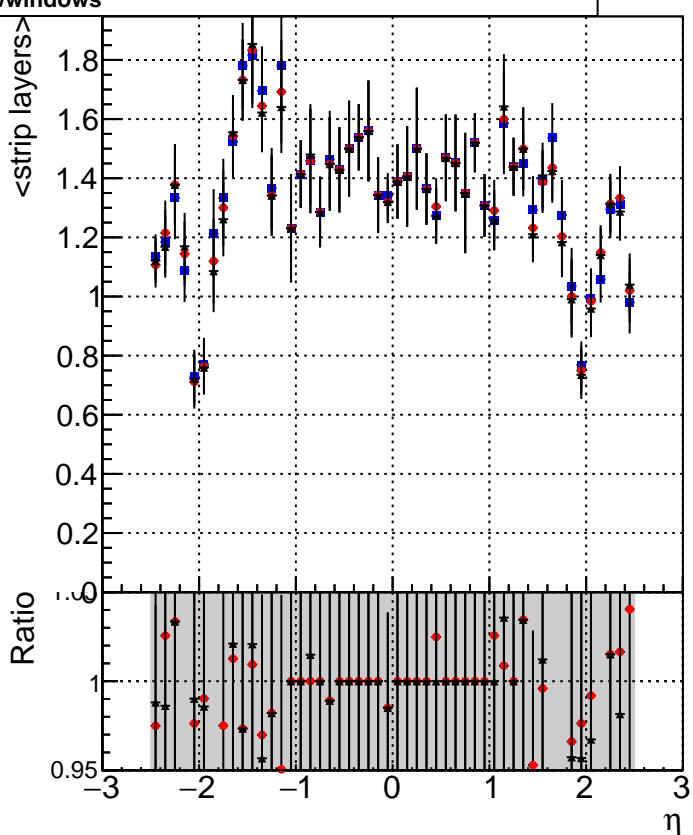

mean # PXL hits vs eta

mean # PXL Layers with measurement vs eta

mean # STRIP hits vs eta

■ DQM\_TT\_mkFit-DQM\_original  
● /data2/legianni/standalone-May24/CMSSW\_13\_2\_X\_2023-06-05-1100/src/DQM\_TT\_mkFit-DQM\_updated-0  
▲ DQM\_TT\_mkFit-DQM\_original\_newwindows