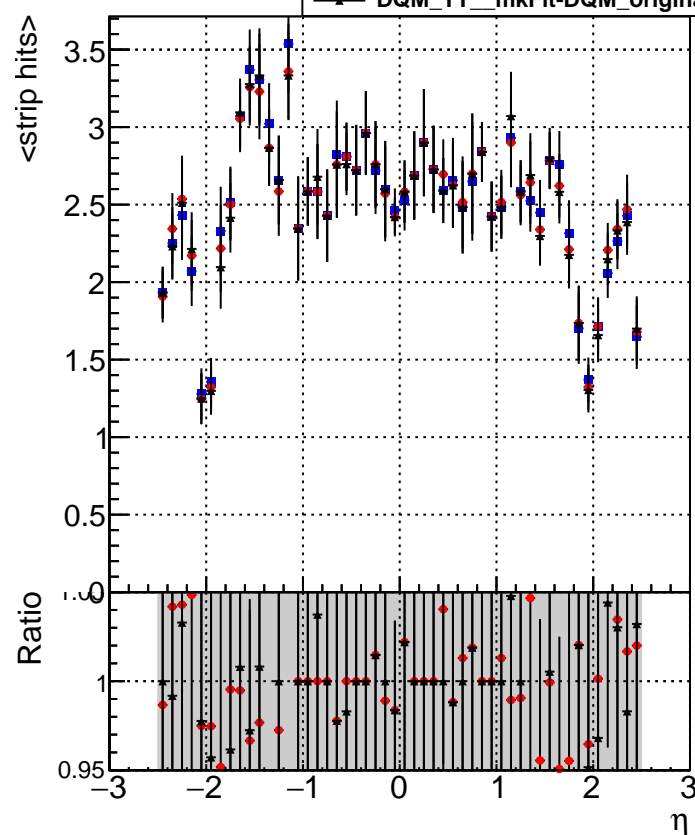

mean # PXL hits vs eta

mean # PXL Layers with measurement vs eta

mean # STRIP hits vs eta

■ DQM\_TT\_mkFit-DQM\_original  
● /data2/legianni/standalone-May24/CMSSW\_13\_2\_X\_2023-06-05-1100/src/DQM\_TT\_mkFit-DQM\_updated-0  
▲ DQM\_TT\_mkFit-DQM\_original\_newwindows