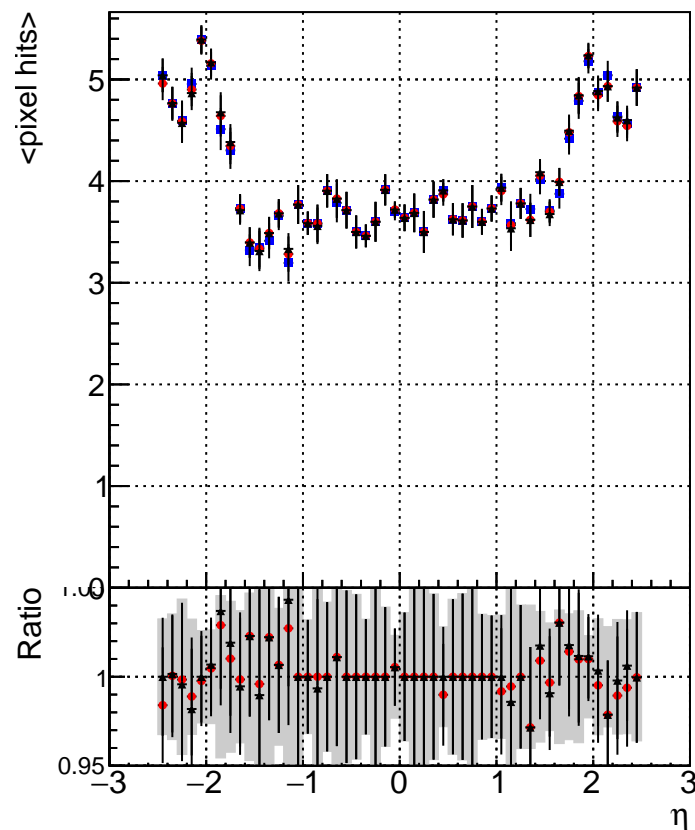

mean # PXL hits vs eta

mean # PXL Layers with measurement vs eta

mean # STRIP hits vs eta

■ DQM\_TT\_mkFit-DQM\_original  
● /data2/legianni/standalone-May24/CMSSW\_13\_2\_X\_2023-06-05-1100/src/DQM\_TT\_mkFit-DQM\_updated-0  
▲ DQM\_TT\_mkFit-DQM\_original\_newwindows