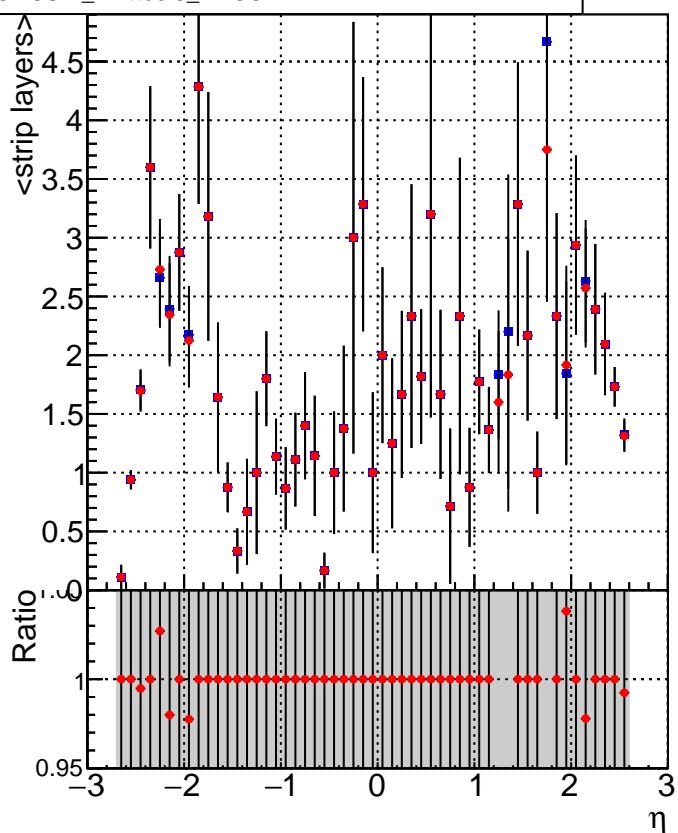

mean # PXL hits vs eta

mean # PXL Layers with measurement vs eta

mean # STRIP hits vs eta

■ DQM_V0001_R000000001_Global_CMSSW_mkt502_RECO
● DQM_V0001_R000000001_Global_CMSSW_mkt50i3_RECO