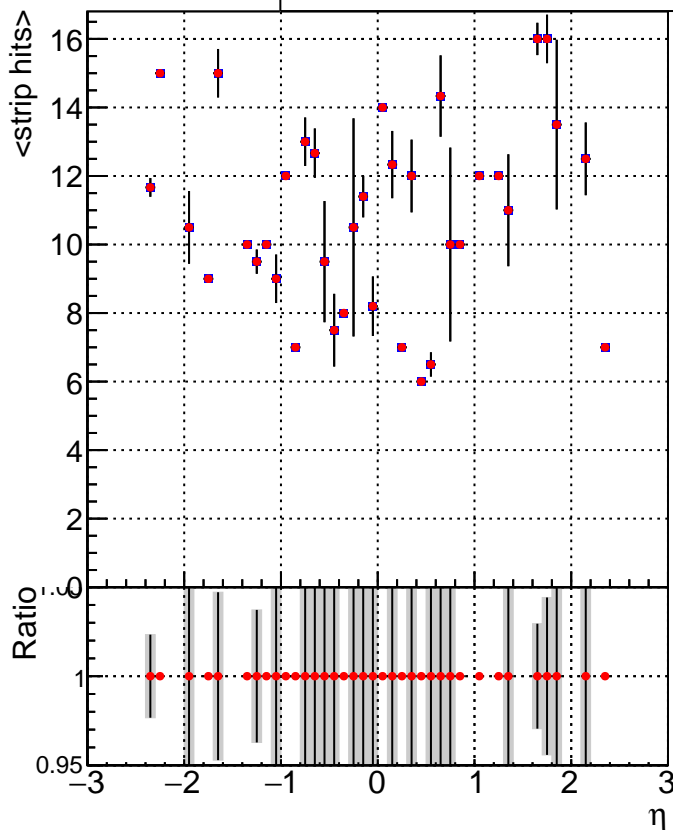

mean # PXL hits vs eta

mean # PXL Layers with measurement vs eta

mean # STRIP hits v

■ DQM\_V0001\_R000000001\_Global\_CMSSW\_mkt50i7\_RECO  
■ DQM\_V0001\_R000000001\_Global\_CMSSW\_mkt50i4\_RECO