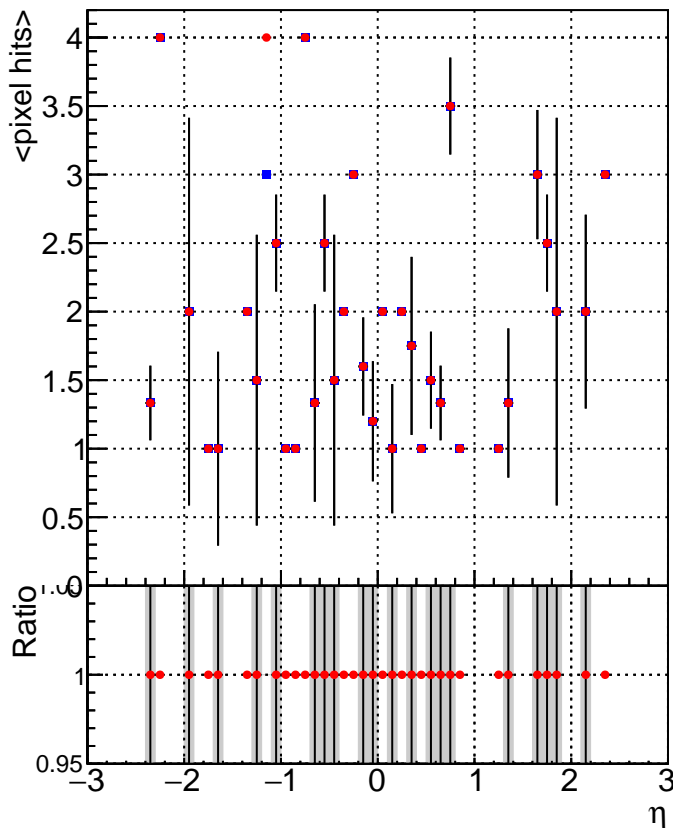

mean # PXL hits vs eta

mean # PXL Layers with measurement vs eta

mean # STRIP hits v

■ DQM\_V0001\_R000000001\_Global\_CMSSW\_mkt50i7\_RECO  
■ DQM\_V0001\_R000000001\_Global\_CMSSW\_mkt50i4\_RECO