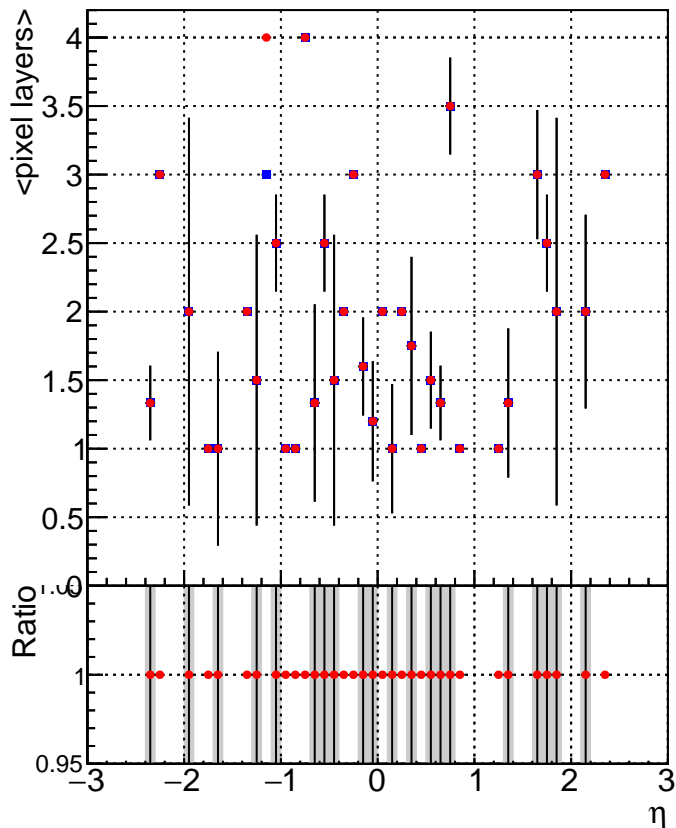

mean # PXL hits vs eta

mean # PXL Layers with measurement vs eta

mean # STRIP hits v

■ DQM\_V0001\_R000000001\_Global\_CMSSW\_mkt50i7\_RECO  
■ DQM\_V0001\_R000000001\_Global\_CMSSW\_mkt50i4\_RECO