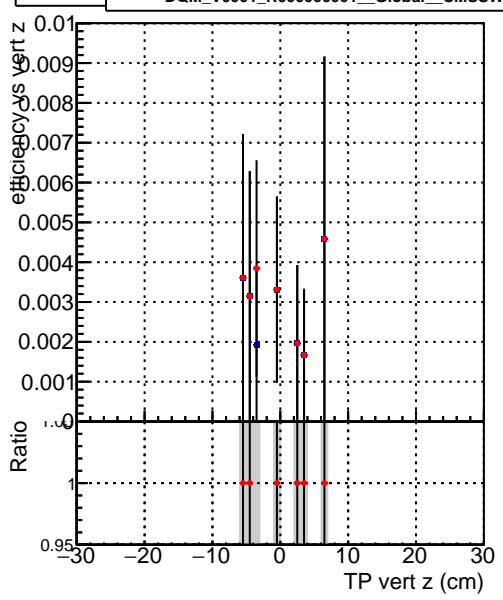

**Efficiency vs vertpos****fake+duplicates vs vert r****Efficiency vs vert z****fake+duplicates vs vert z****Efficiency vs. sim PV z****fake+duplicates vs Sim. PV z**

■ DQM\_V0001\_R000000001\_Global\_CMSSW\_mkt50i7\_RECO  
■ DQM\_V0001\_R000000001\_Global\_CMSSW\_mkt50i4\_RECO