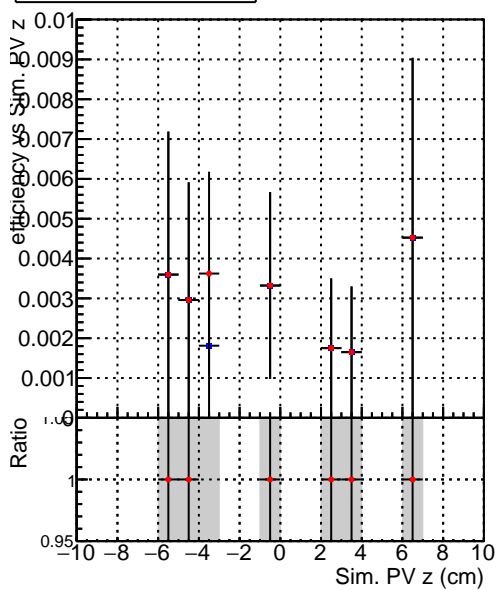

**Efficiency vs vertpos****fake+duplicates vs vert r****Efficiency vs vert z****fake+duplicates vs vert z****Efficiency vs. sim PV z****fake+duplicates vs Sim. PV z**

■ DQM\_V0001\_R000000001\_Global\_CMSSW\_mkt50i7\_RECO  
■ DQM\_V0001\_R000000001\_Global\_CMSSW\_mkt50i4\_RECO