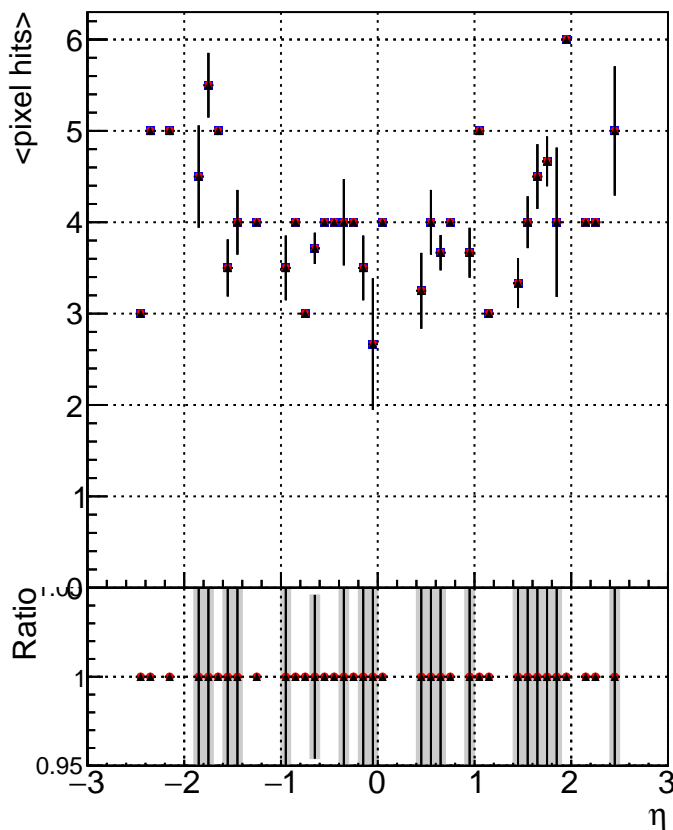

mean # PXL hits vs eta

mean # PXL Layers with measurement vs eta

mean # STRIP hits vs eta

■ DQM\_V0001\_R000000001\_Global\_CMSSW\_mkt50i7\_RECO  
● DQM\_V0001\_R000000001\_Global\_CMSSW\_mkt50i8\_RECO  
▲ DQM\_V0001\_R000000001\_Global\_CMSSW\_mkt50i9\_RECO