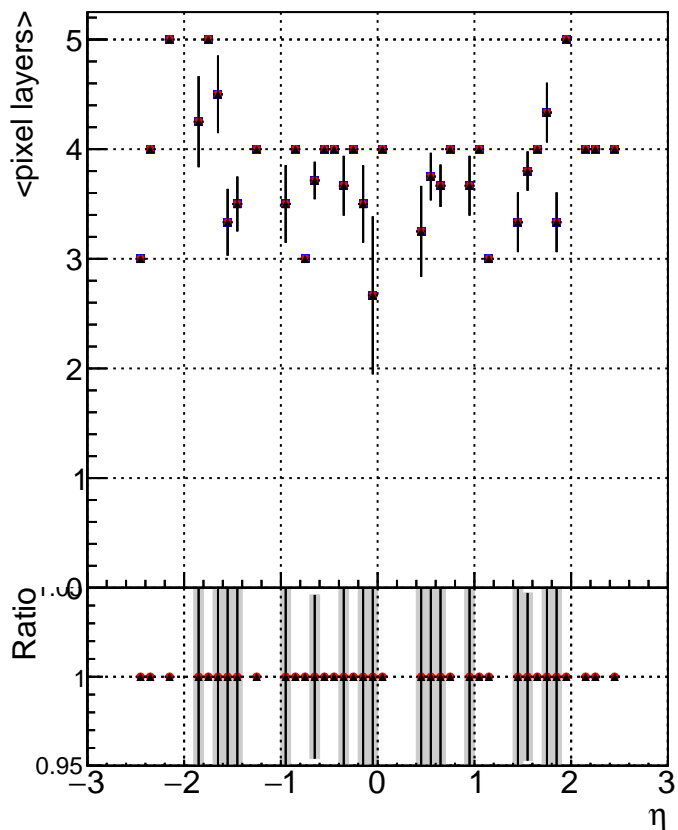

mean # PXL hits vs eta

mean # PXL Layers with measurement vs eta

mean # STRIP hits vs eta

■ DQM\_V0001\_R000000001\_Global\_CMSSW\_mkt50i7\_RECO  
● DQM\_V0001\_R000000001\_Global\_CMSSW\_mkt50i8\_RECO  
▲ DQM\_V0001\_R000000001\_Global\_CMSSW\_mkt50i9\_RECO