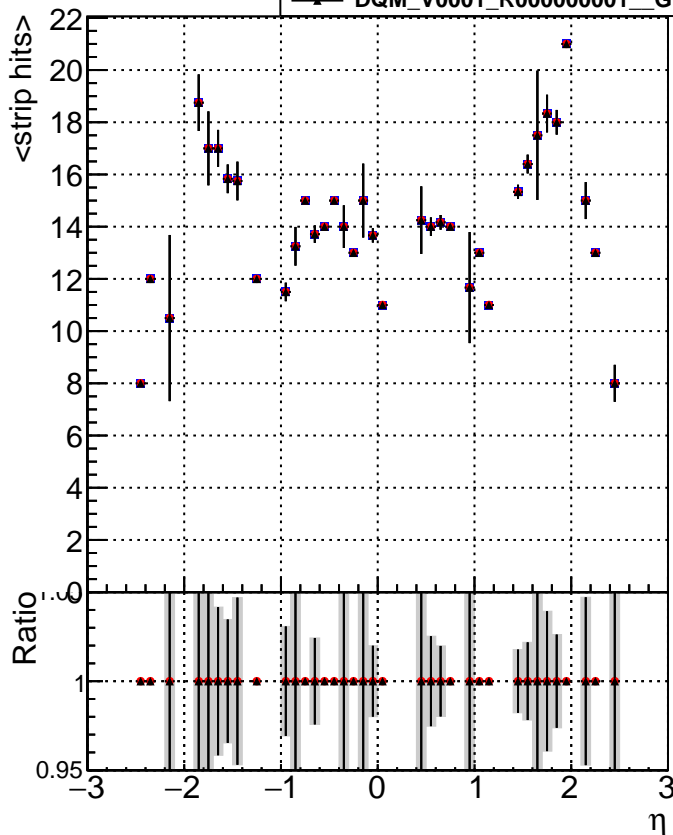

mean # PXL hits vs eta

mean # PXL Layers with measurement vs eta

mean # STRIP hits vs eta

■ DQM\_V0001\_R000000001\_Global\_CMSSW\_mkt50i7\_RECO  
● DQM\_V0001\_R000000001\_Global\_CMSSW\_mkt50i8\_RECO  
▲ DQM\_V0001\_R000000001\_Global\_CMSSW\_mkt50i9\_RECO