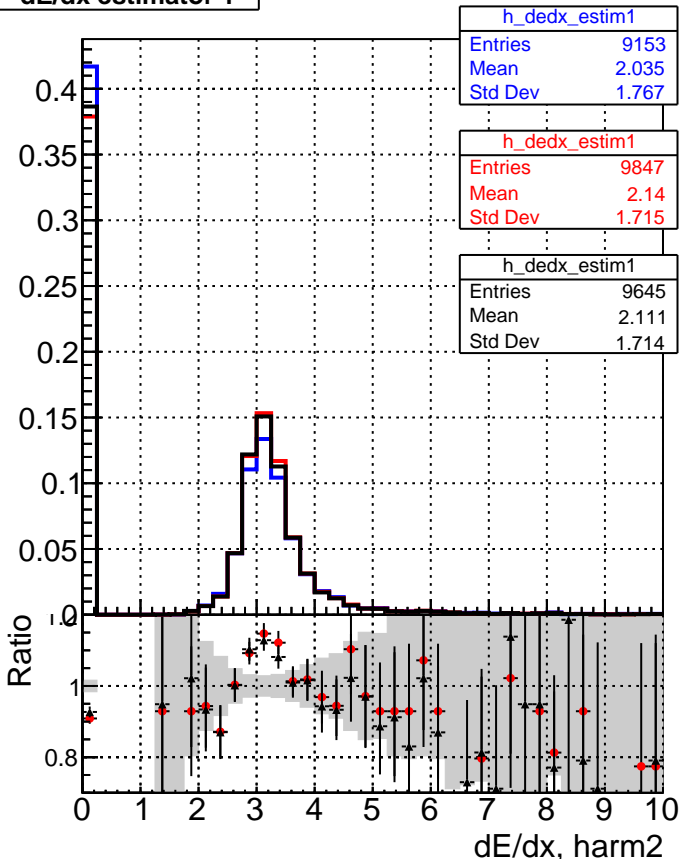

dE/dx estimator 1**dE/dx estimator 2**

■ DQM_CKF_TTbarPU
● DQM_mkFit_TTbarPU-noDNN-baseline
▲ DQM_mkFit_TTbarPU-noDNN-fix