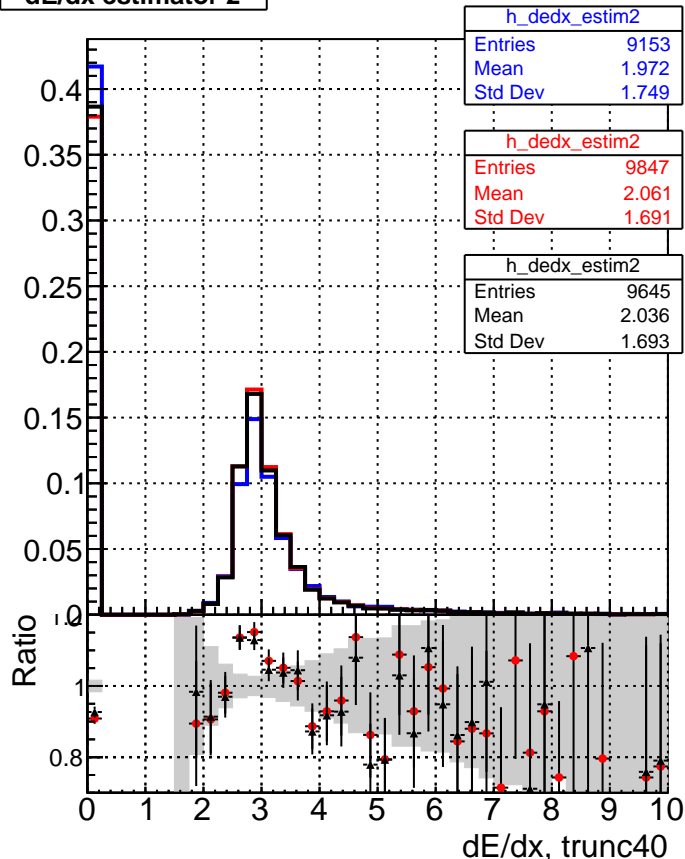

dE/dx estimator 1**dE/dx estimator 2**

■ DQM_CKF_TTbarPU
● DQM_mkFit_TTbarPU-noDNN-baseline
▲ DQM_mkFit_TTbarPU-noDNN-fix