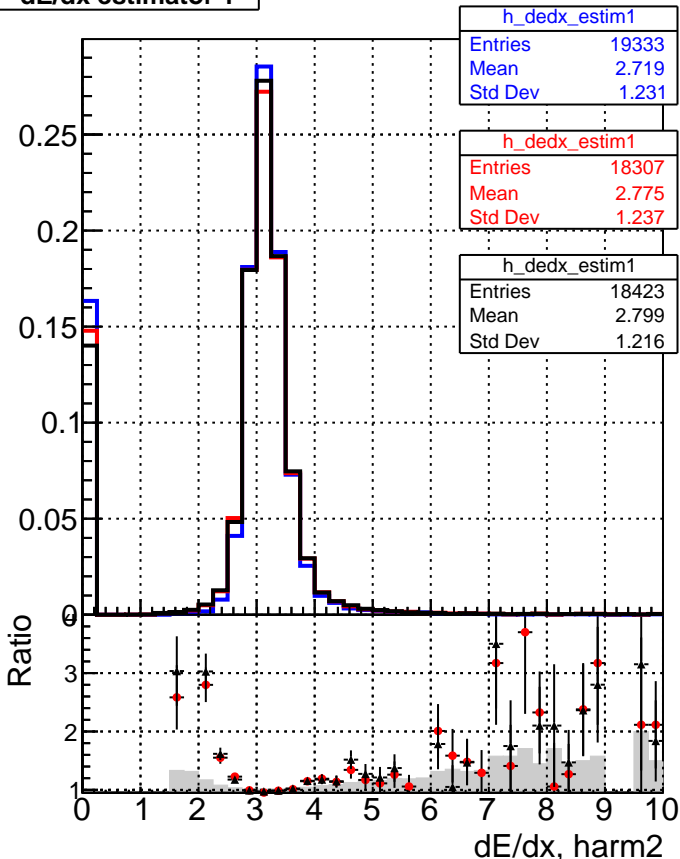

**dE/dx estimator 1****dE/dx estimator 2**

■ DQM\_CKF\_TTbarPU  
● DQM\_mkFit\_TTbarPU-noDNN-baseline  
▲ DQM\_mkFit\_TTbarPU-noDNN-fix