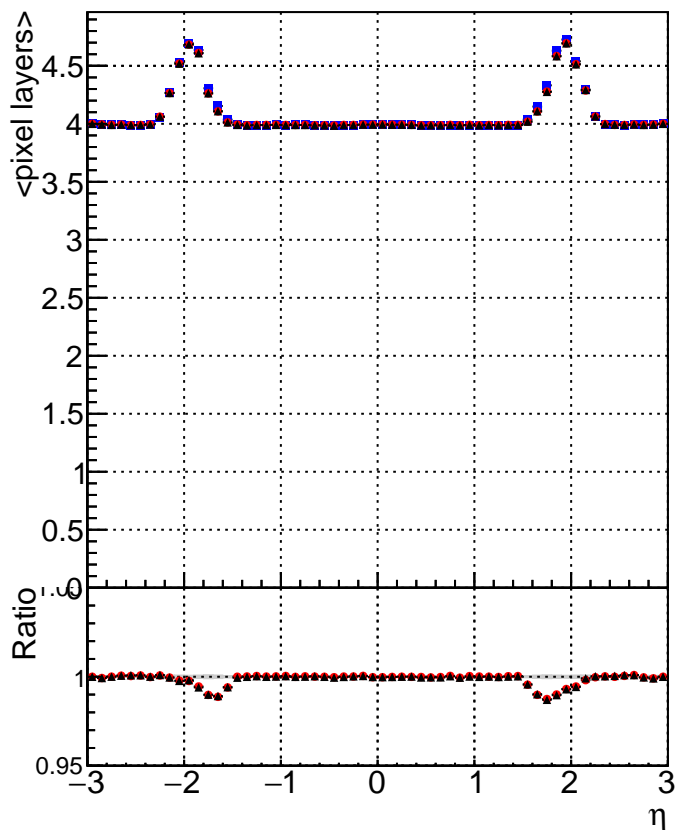

mean # PXL hits vs eta

mean # PXL Layers with measurement vs eta

mean # STRIP hits vs eta

- DQM_CKF_TTbarPU
- DQM_mkFit_TTbarPU-noDNN-baseline
- ★ DQM_mkFit_TTbarPU-noDNN-fix