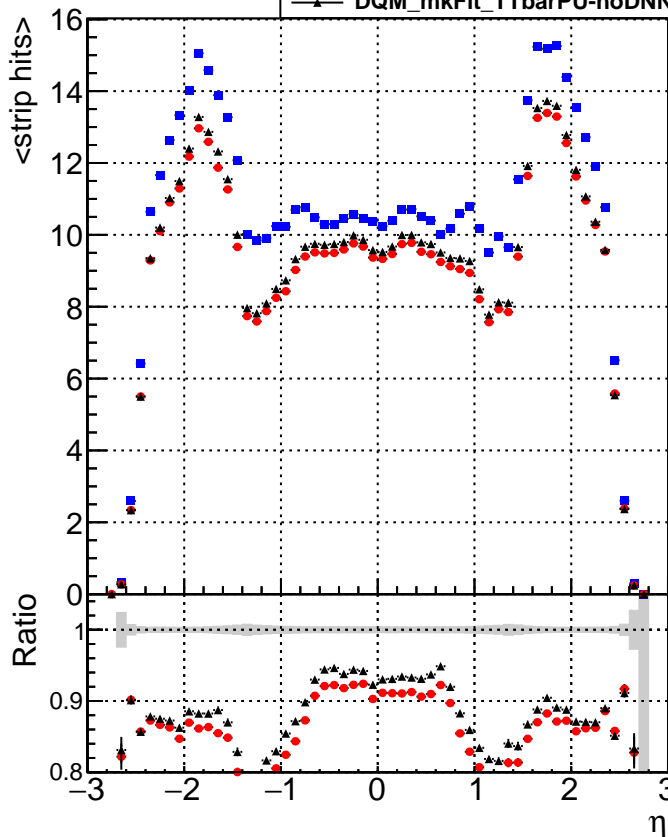

mean # PXL hits vs eta

mean # PXL Layers with measurement vs eta

mean # STRIP hits vs eta

- DQM_CKF_TTbarPU
- DQM_mkFit_TTbarPU-noDNN-baseline
- ★ DQM_mkFit_TTbarPU-noDNN-fix