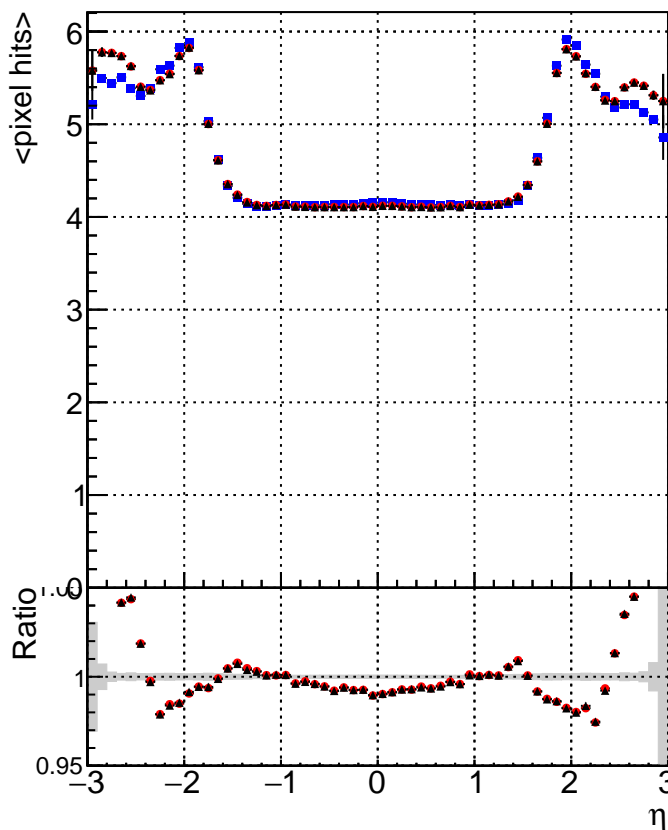

mean # PXL hits vs eta

mean # PXL Layers with measurement vs eta

mean # STRIP hits vs eta

- DQM_CKF_TTbarPU
- DQM_mkFit_TTbarPU-noDNN-baseline
- ★ DQM_mkFit_TTbarPU-noDNN-fix