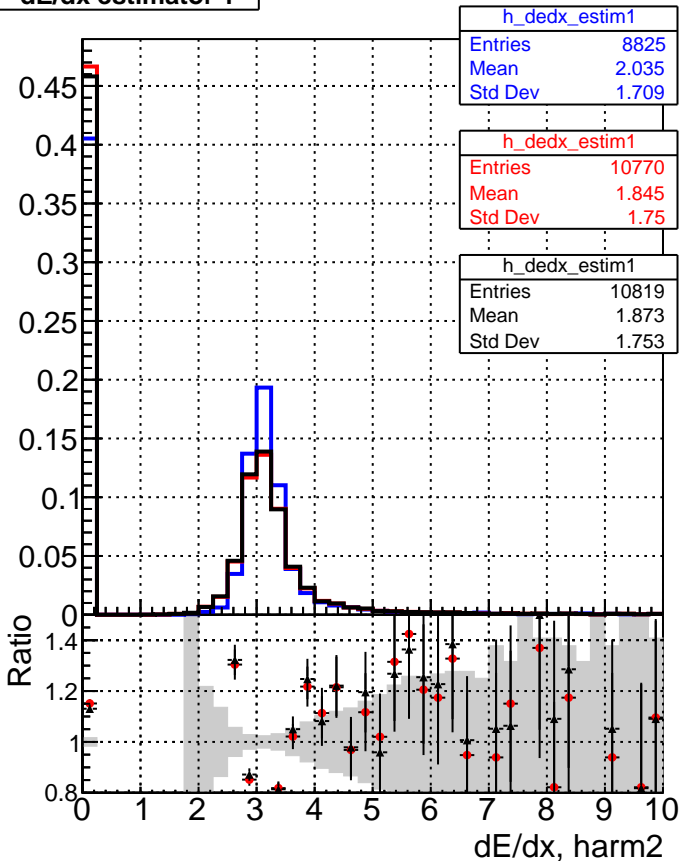

**dE/dx estimator 1****dE/dx estimator 2**

- DQM\_CKF\_SoftQCD
- DQM\_mkFit\_SoftQCD-noDNN-baseline
- ▲ DQM\_mkFit\_SoftQCD-noDNN-fix