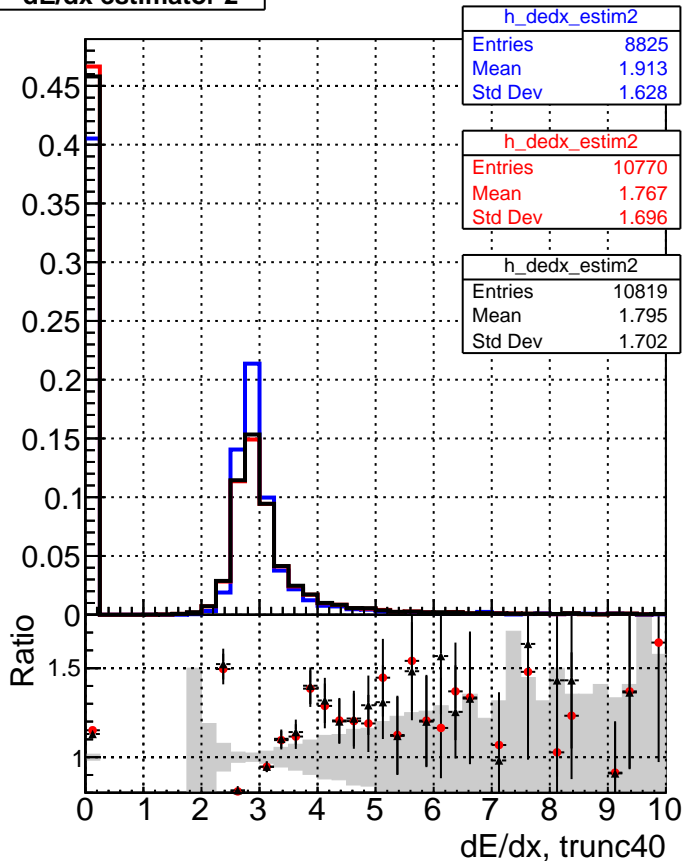

**dE/dx estimator 1****dE/dx estimator 2**

- DQM\_CKF\_SoftQCD
- DQM\_mkFit\_SoftQCD-noDNN-baseline
- ▲ DQM\_mkFit\_SoftQCD-noDNN-fix