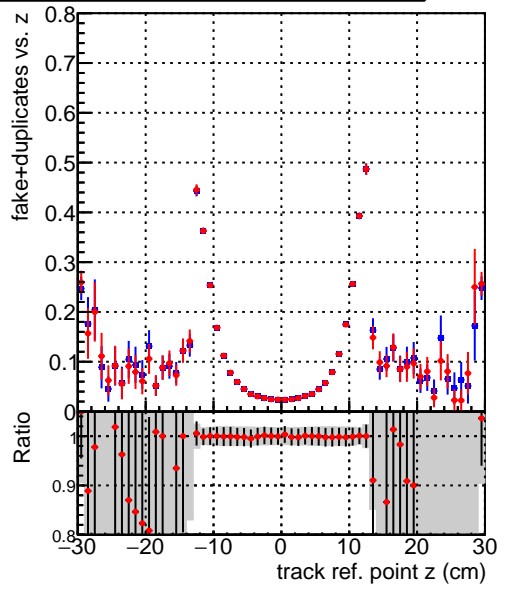

Efficiency vs vertpos**fake+duplicates vs vert r**
Efficiency vs vert z /home/data2/legianni/code-recovery/fitReview-forPR/test169-Fit/redo/CMSSW_16_0_X_2025-11-25-1100/src/muons2D
DQM_TTPU_mkFit_Build
**Efficiency vs. sim PV z****fake+duplicates vs Sim. PV z**