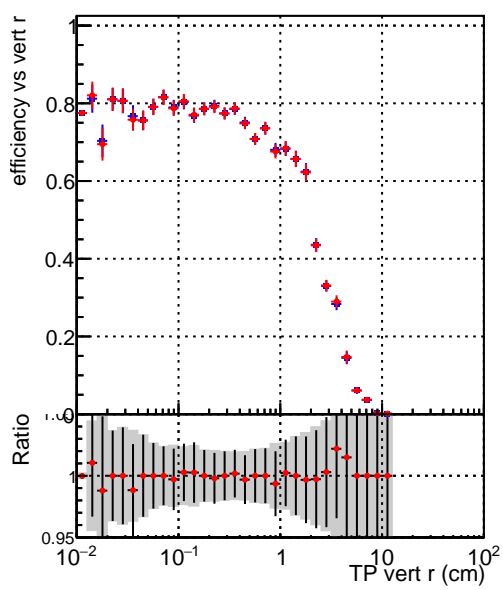

Efficiency vs vertpos**fake+duplicates vs vert r**
Efficiency vs vert z /home/data2/legianni/code-recovery/fitReview-forPR/test169-Fit/redo/CMSSW_16_0_X_2025-11-25-1100/src/muons2D
DQM_TTPU_mkFit_Build
**Efficiency vs. sim PV z****fake+duplicates vs Sim. PV z**