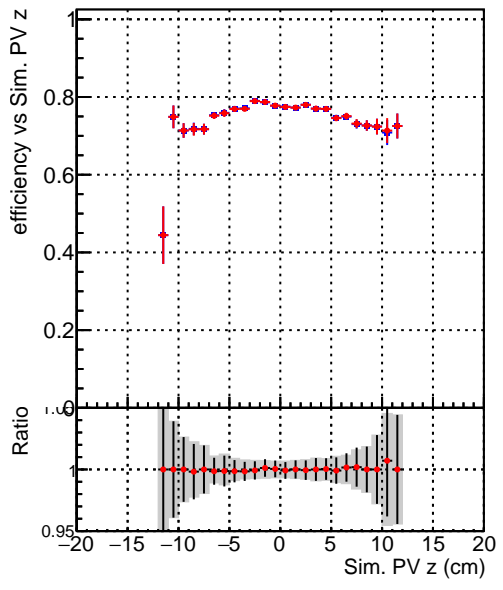

Efficiency vs vertpos**fake+duplicates vs vert r**
Efficiency vs vert z /home/data2/legianni/code-recovery/fitReview-forPR/test169-Fit/redo/CMSSW_16_0_X_2025-11-25-1100/src/muons2D
DQM_TTPU_mkFit_Build
**Efficiency vs. sim PV z****fake+duplicates vs Sim. PV z**