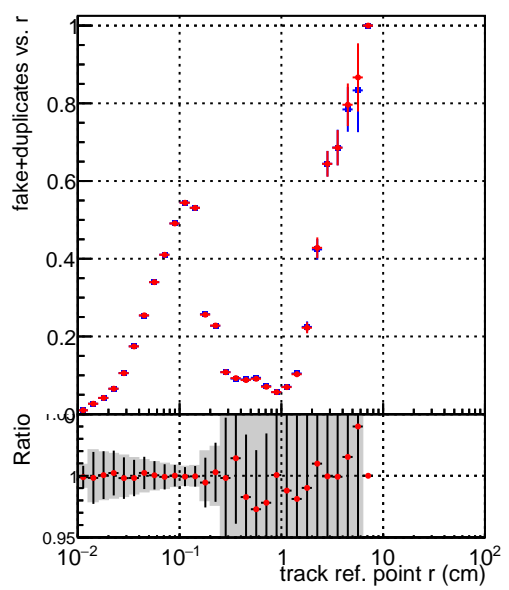

Efficiency vs vertpos**fake+duplicates vs vert r**
Efficiency vs vert z /home/data2/legianni/code-recovery/fitReview-forPR/test169-Fit/redo/CMSSW_16_0_X_2025-11-25-1100/src/muons2D
DQM_TTPU_mkFit_Build
**Efficiency vs. sim PV z****fake+duplicates vs Sim. PV z**