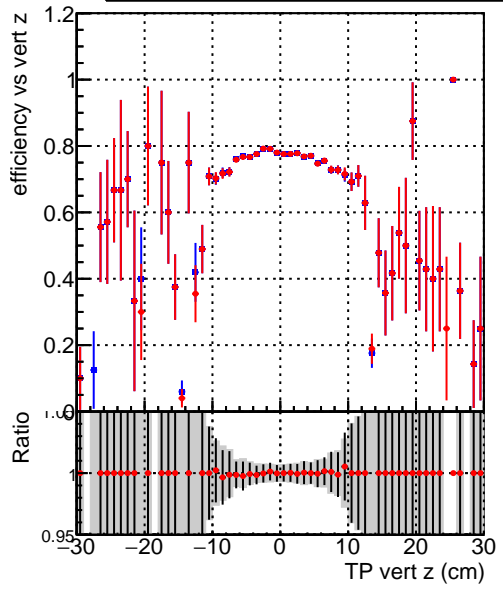

Efficiency vs vertpos**fake+duplicates vs vert r**
Efficiency vs vert z /home/data2/legianni/code-recovery/fitReview-forPR/test169-Fit/redo/CMSSW_16_0_X_2025-11-25-1100/src/muons2D
DQM_TTPU_mkFit_Build
**Efficiency vs. sim PV z****fake+duplicates vs Sim. PV z**