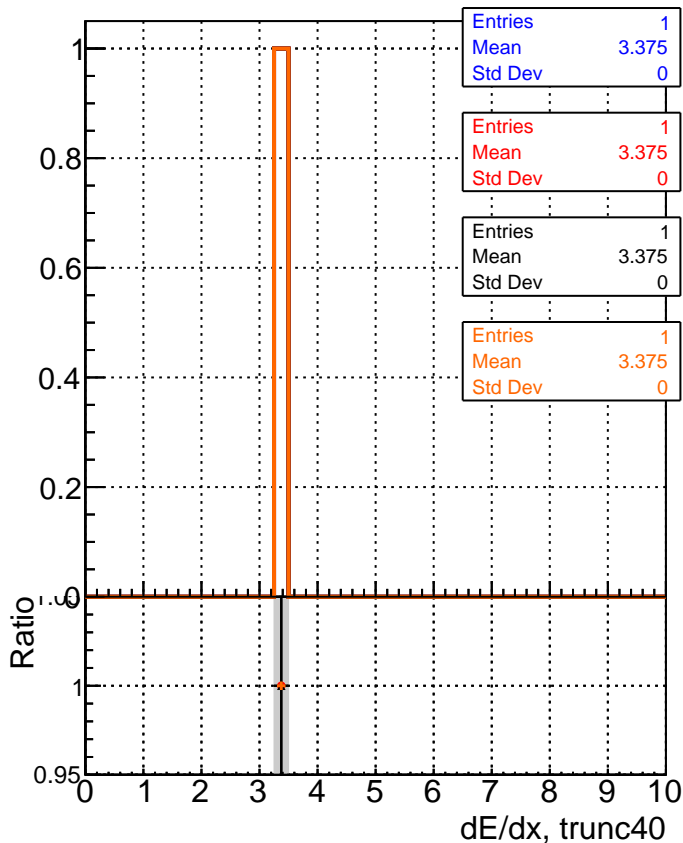

dE/dx estimator 1

dE/dx estimator 2

— DQM_CKF_softQCD
 —• DQM_mkFit_softQCD
 —• DQM_mkFit_softQCD-ncp
 —• DQM_mkFit_softQCD-newTr3