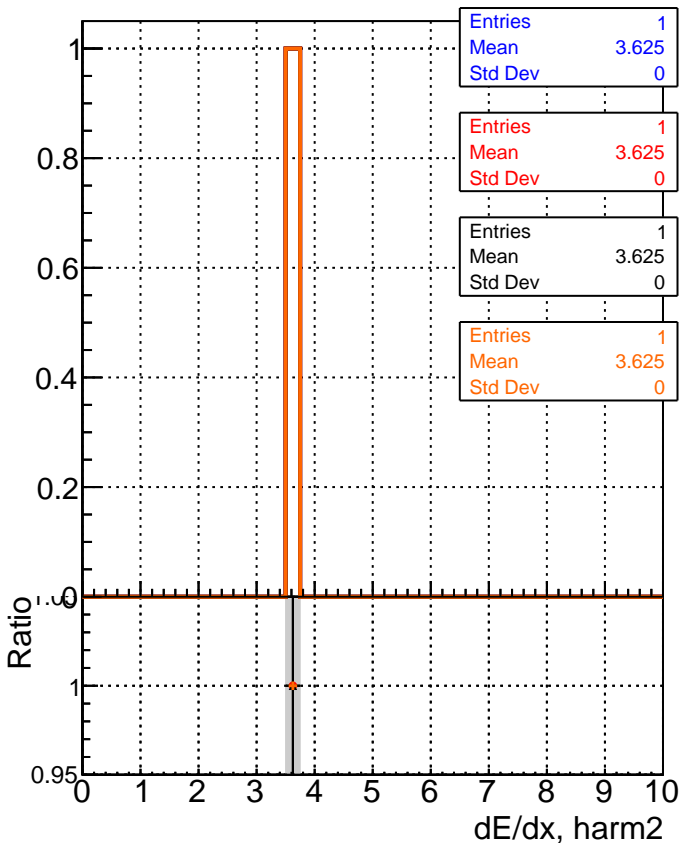

dE/dx estimator 1

dE/dx estimator 2

— DQM_CKF_softQCD
 —• DQM_mkFit_softQCD
 —• DQM_mkFit_softQCD-ncp
 —• DQM_mkFit_softQCD-newTr3