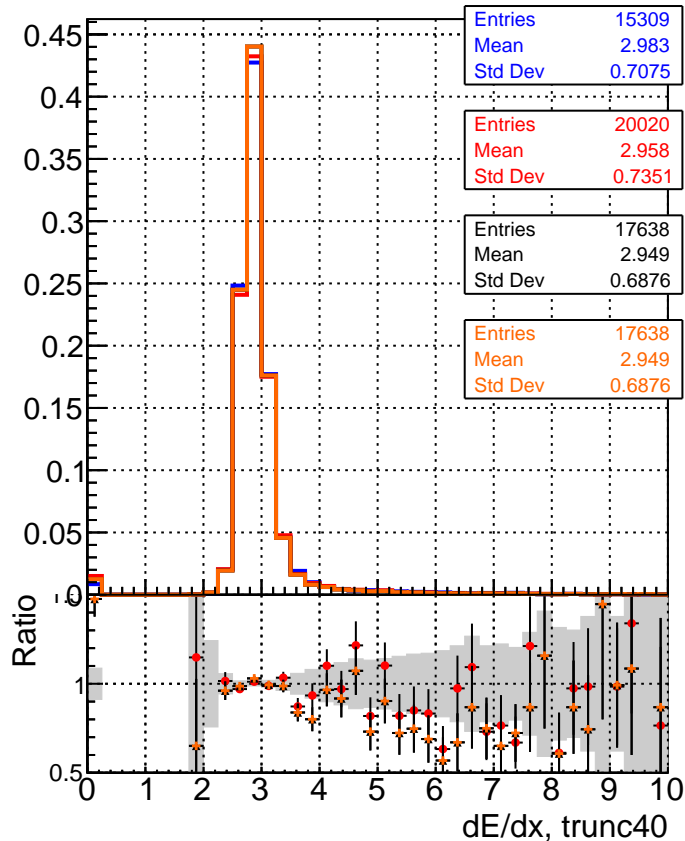

dE/dx estimator 1**dE/dx estimator 2**

- DQM_CKF_softQCD
- DQM_mkFit_softQCD
- DQM_mkFit_softQCD-ncp
- DQM_mkFit_softQCD-newTr3