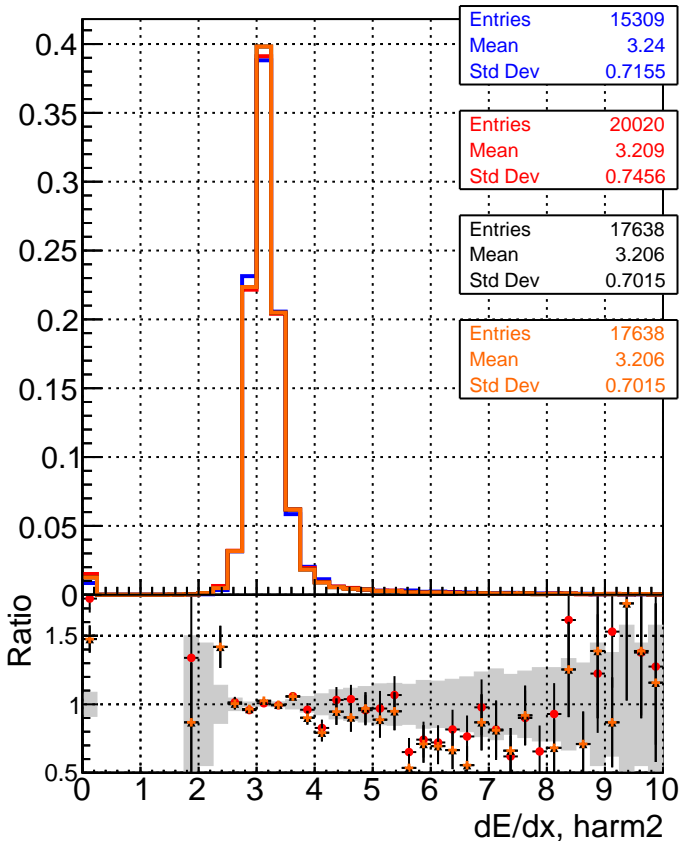

dE/dx estimator 1**dE/dx estimator 2**

- DQM_CKF_softQCD
- DQM_mkFit_softQCD
- DQM_mkFit_softQCD-ncp
- DQM_mkFit_softQCD-newTr3