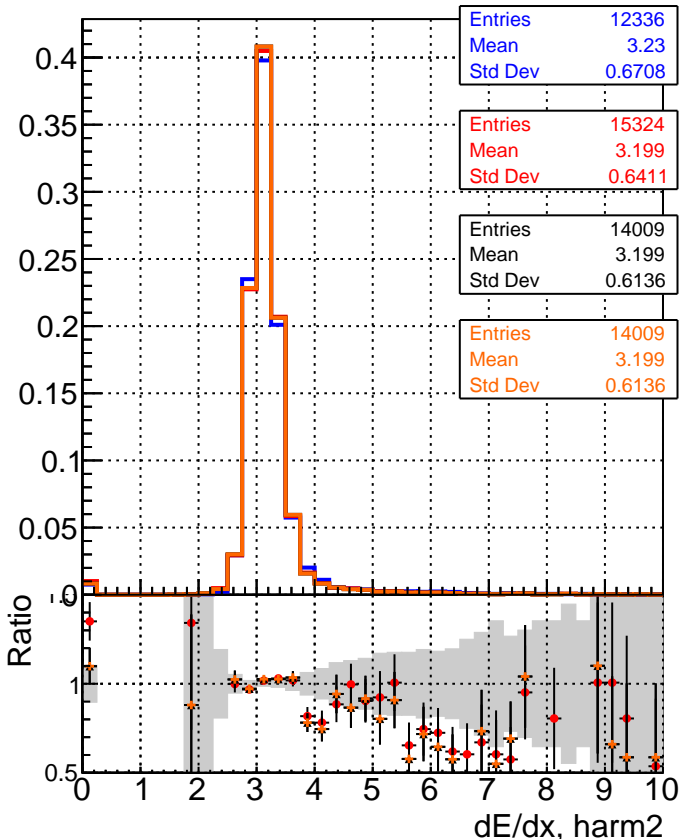

**dE/dx estimator 1****dE/dx estimator 2**

- DQM\_CKF\_softQCD
- DQM\_mkFit\_softQCD
- DQM\_mkFit\_softQCD-ncp
- DQM\_mkFit\_softQCD-newTr3