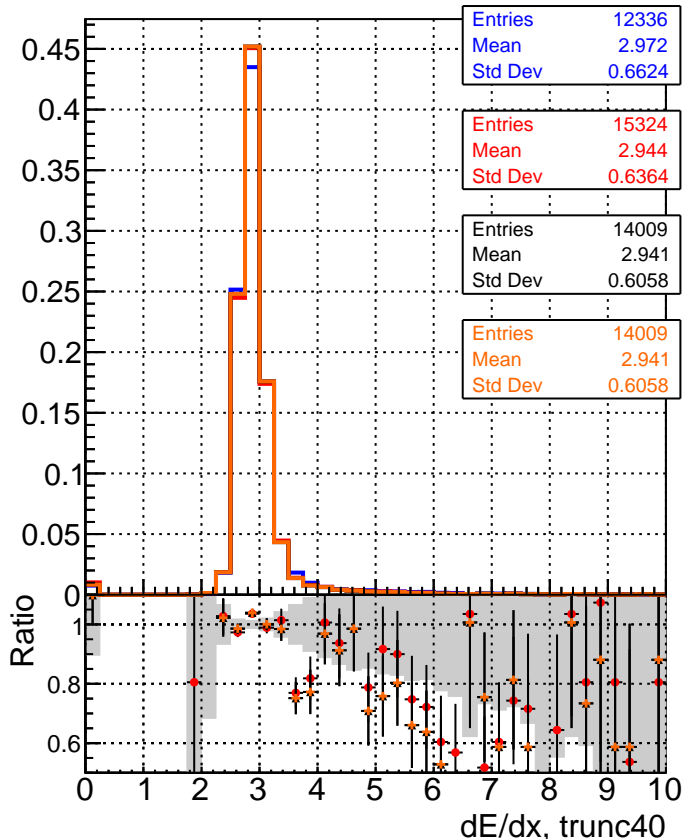

**dE/dx estimator 1****dE/dx estimator 2**

- DQM\_CKF\_softQCD
- DQM\_mkFit\_softQCD
- DQM\_mkFit\_softQCD-ncp
- DQM\_mkFit\_softQCD-newTr3