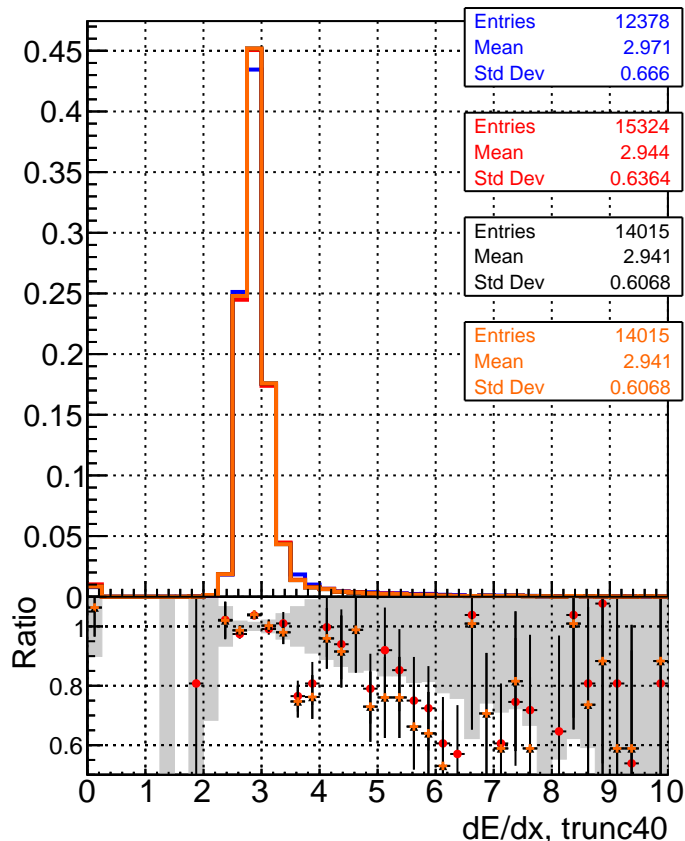

**dE/dx estimator 1****dE/dx estimator 2**

- DQM\_CKF\_softQCD
- DQM\_mkFit\_softQCD
- ▲ DQM\_mkFit\_softQCD-ncp
- ◆ DQM\_mkFit\_softQCD-newTr3