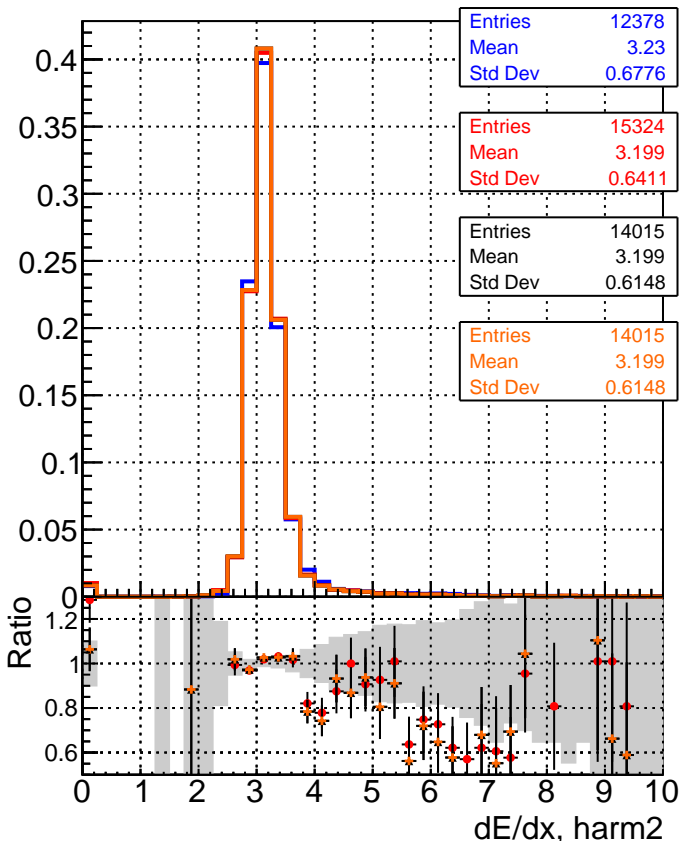

**dE/dx estimator 1****dE/dx estimator 2**

- DQM\_CKF\_softQCD
- DQM\_mkFit\_softQCD
- ▲ DQM\_mkFit\_softQCD-ncp
- ◆ DQM\_mkFit\_softQCD-newTr3