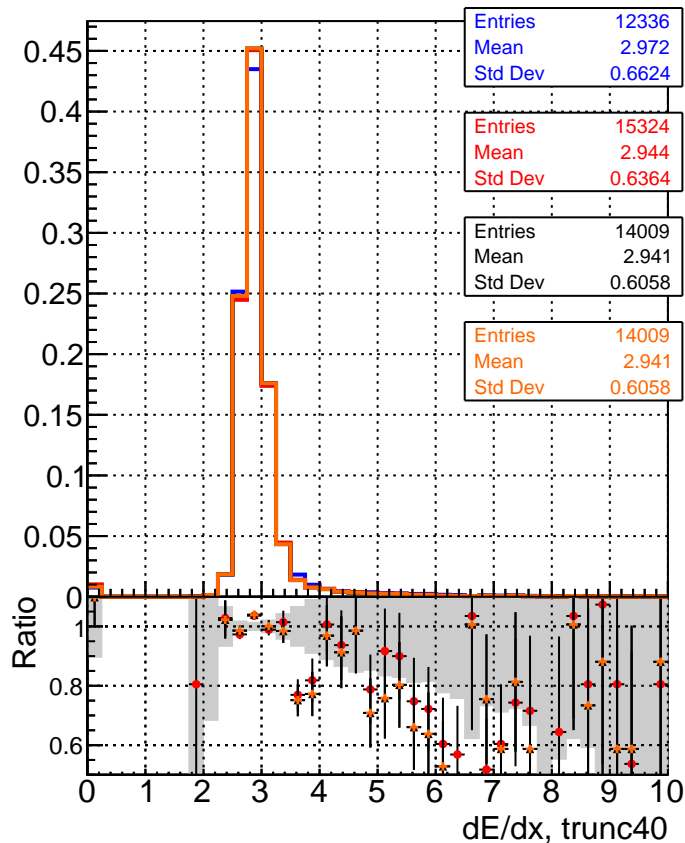

dE/dx estimator 1

dE/dx estimator 2

— DQM_CKF_softQCD
 —• DQM_mkFit_softQCD
 —• DQM_mkFit_softQCD-ncp
 —• DQM_mkFit_softQCD-newTr3