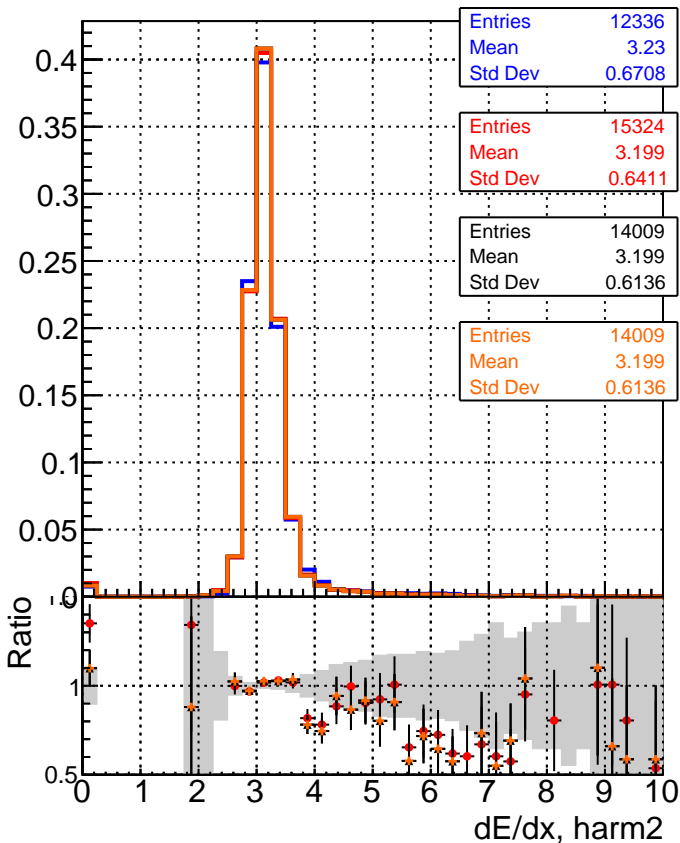

dE/dx estimator 1

dE/dx estimator 2

— DQM_CKF_softQCD
 —• DQM_mkFit_softQCD
 —• DQM_mkFit_softQCD-ncp
 —• DQM_mkFit_softQCD-newTr3