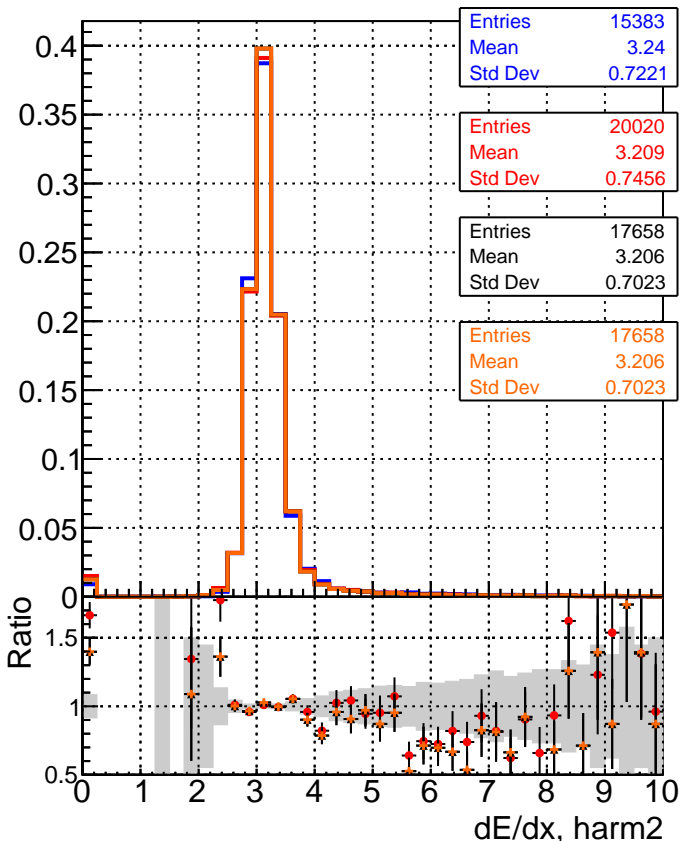

dE/dx estimator 1

dE/dx estimator 2

- DQM_CKF_softQCD
- DQM_mkFit_softQCD
- DQM_mkFit_softQCD-ncp
- DQM_mkFit_softQCD-newTr3