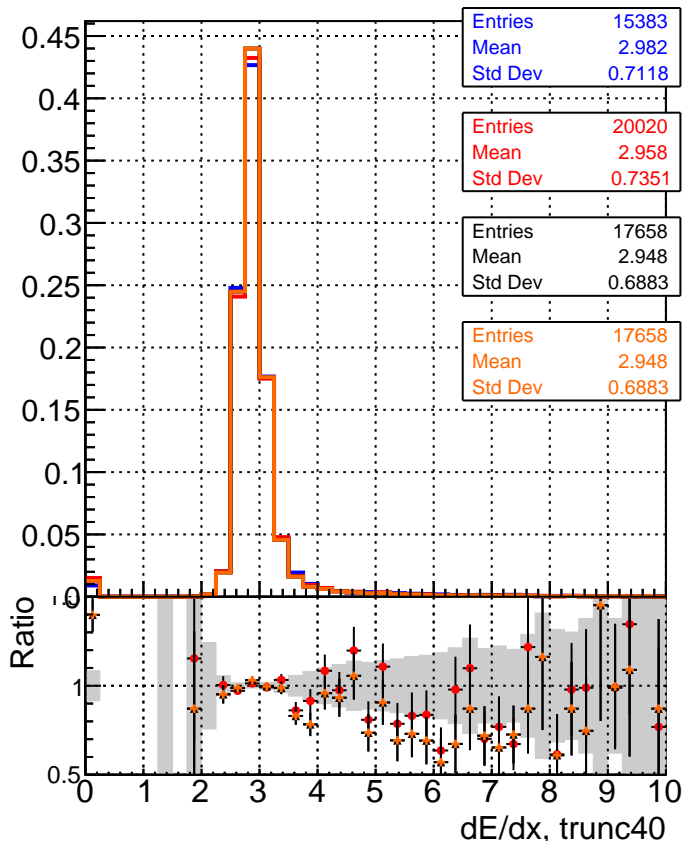

dE/dx estimator 1

dE/dx estimator 2

- DQM_CKF_softQCD
- DQM_mkFit_softQCD
- DQM_mkFit_softQCD-ncp
- DQM_mkFit_softQCD-newTr3