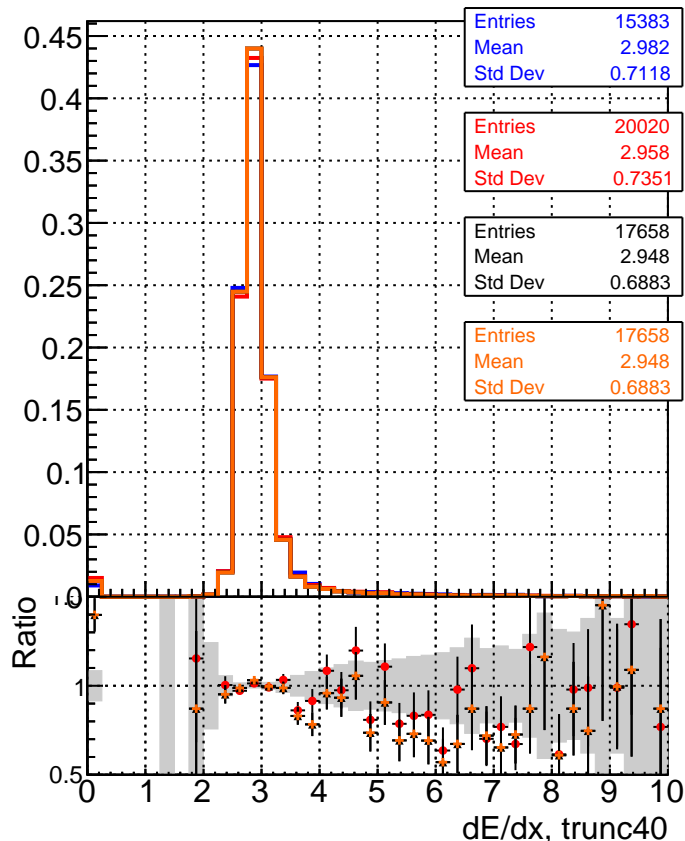

dE/dx estimator 1

dE/dx estimator 2

- DQM_CKF_softQCD
- DQM_mkFit_softQCD
- ▲ DQM_mkFit_softQCD-ncp
- ◆ DQM_mkFit_softQCD-newTr3