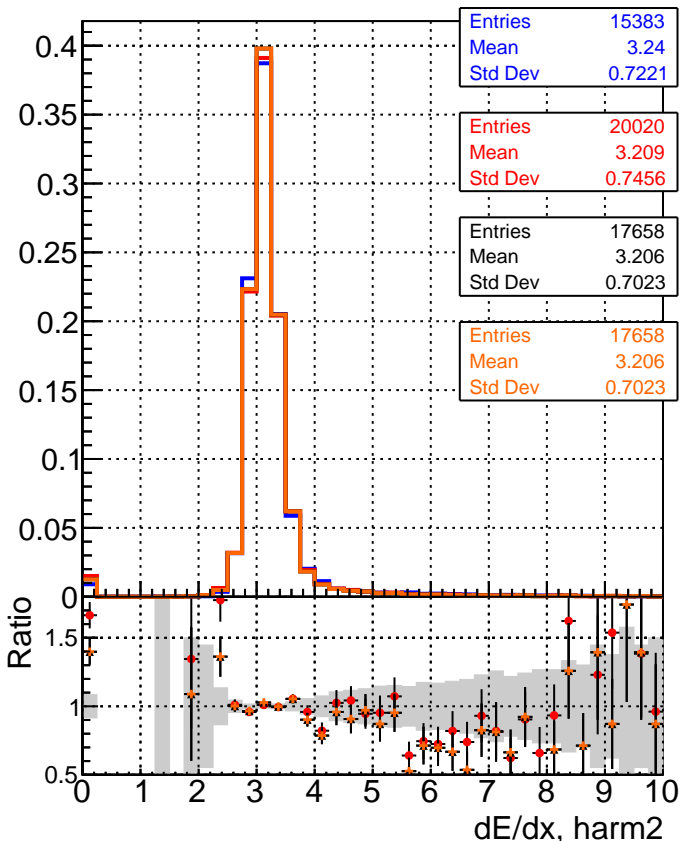

dE/dx estimator 1

dE/dx estimator 2

- DQM_CKF_softQCD
- DQM_mkFit_softQCD
- ▲ DQM_mkFit_softQCD-ncp
- ◆ DQM_mkFit_softQCD-newTr3