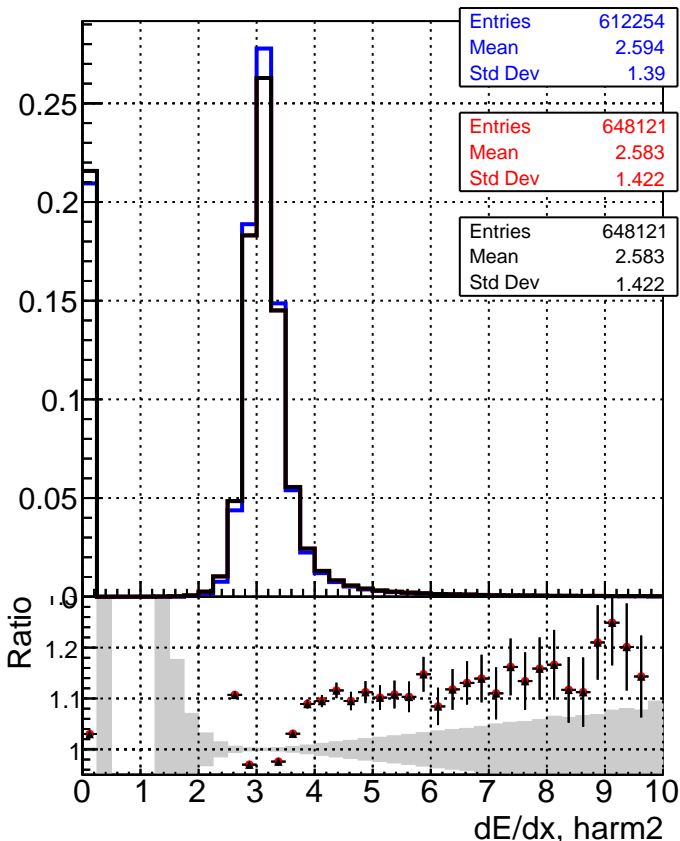

dE/dx estimator 1**dE/dx estimator 2**

- DQM_CKF_softQCD
- DQM_mkFit_softQCD
- ▲ DQM_mkFit_softQCD-newTr2