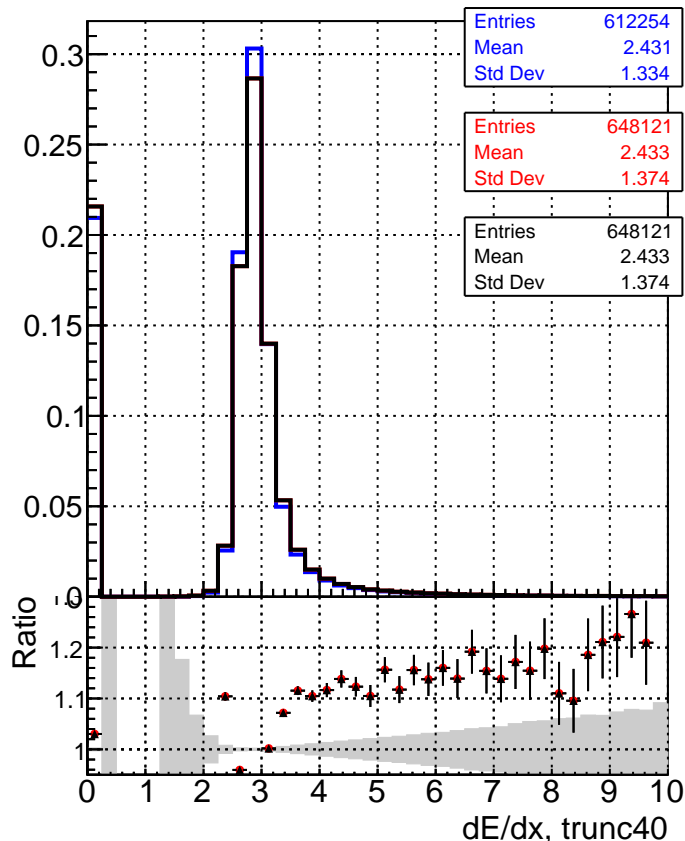

dE/dx estimator 1**dE/dx estimator 2**

- DQM_CKF_softQCD
- DQM_mkFit_softQCD
- ▲ DQM_mkFit_softQCD-newTr2