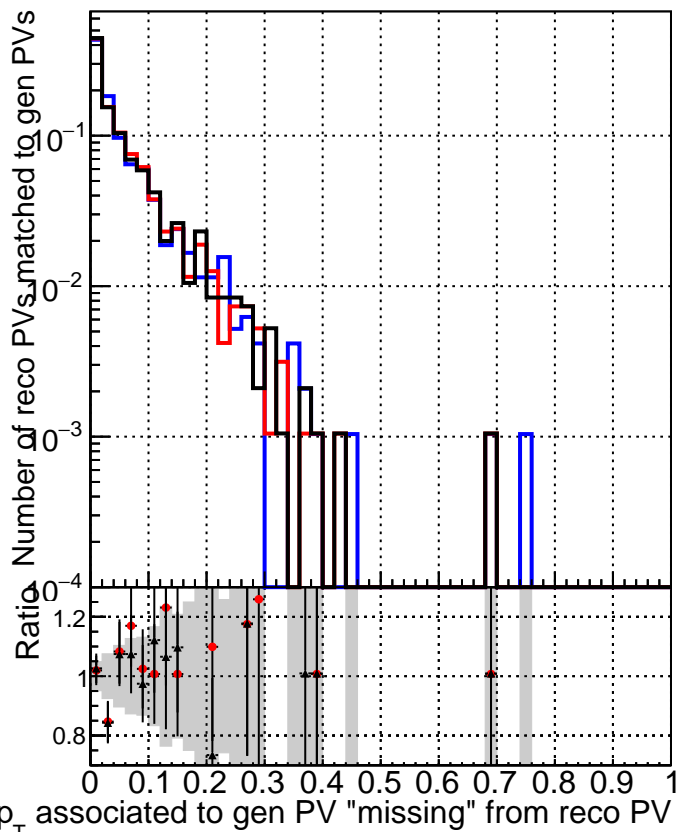

RecoPVAssoc2GenPVMatched_Purity

RecoPVAssoc2GenPVNotMatched_Purity

RecoPVAssoc2GenPVMatched_missing

RecoPVAssoc2GenPVNotMatched_missing