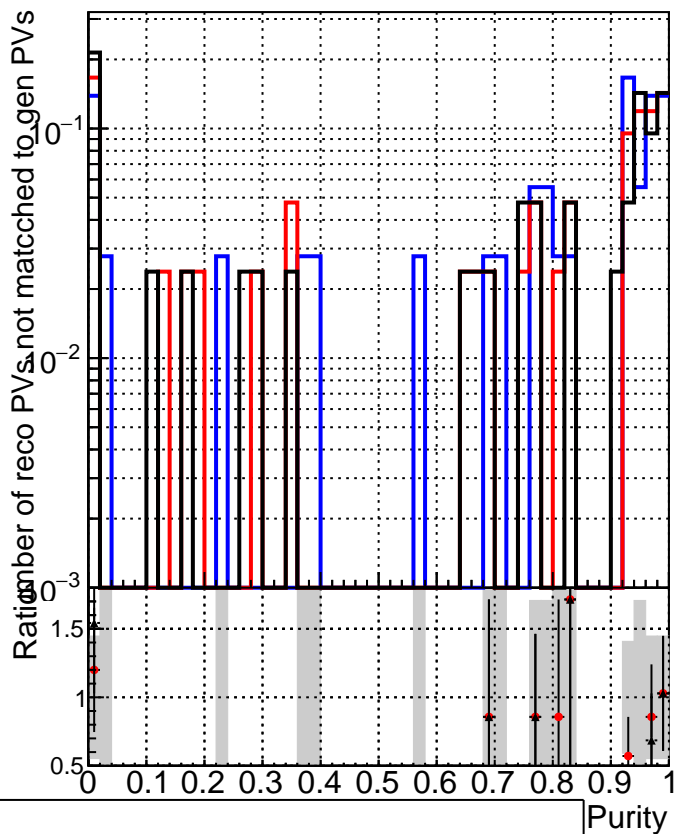

RecoPVAssoc2GenPVMatched_Purity

RecoPVAssoc2GenPVNotMatched_Purity

RecoPVAssoc2GenPVMatched_missing

RecoPVAssoc2GenPVNotMatched_missing