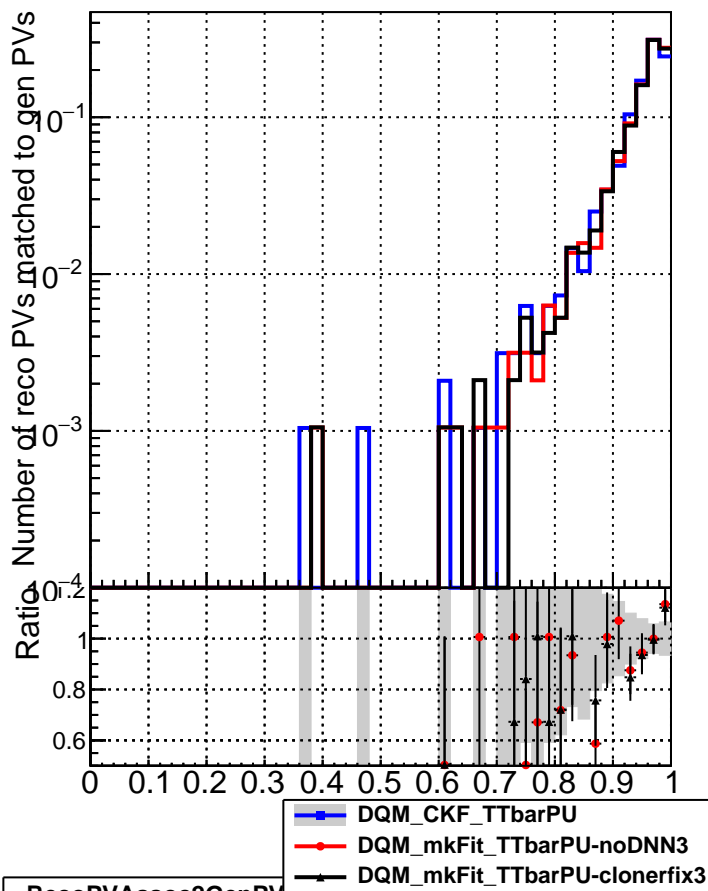

RecoPVAssoc2GenPVMatched_Purity

RecoPVAssoc2GenPVNotMatched_Purity

RecoPVAssoc2GenPVMatched_missing

RecoPVAssoc2GenPVNotMatched_missing