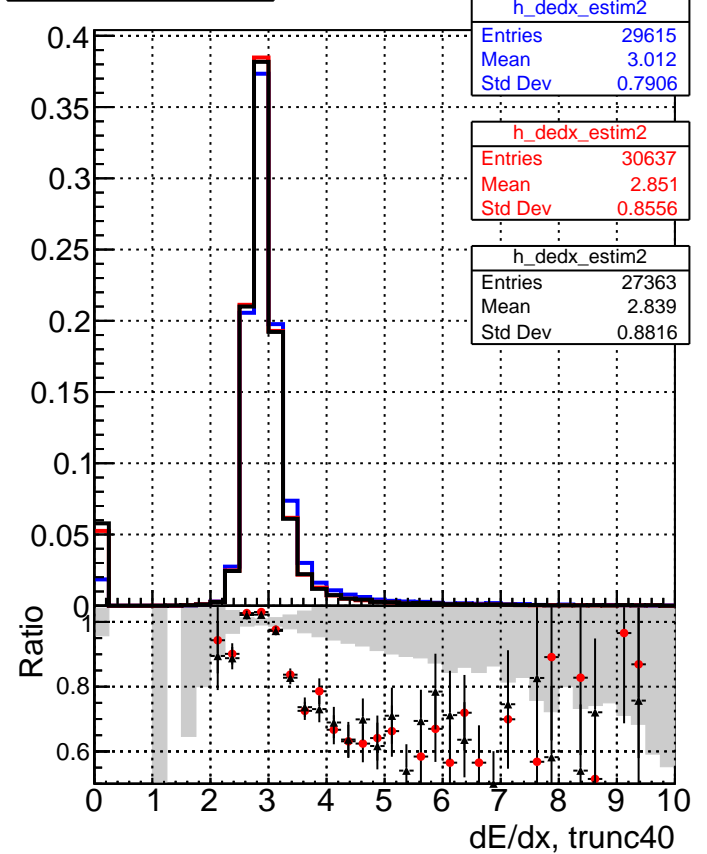

**dE/dx estimator 1****dE/dx estimator 2**

—■ DQM\_CKF\_TTbarPU  
—● DQM\_mkFit\_TTbarPU-noDNN3  
—▲ DQM\_mkFit\_TTbarPU-clonerfix3