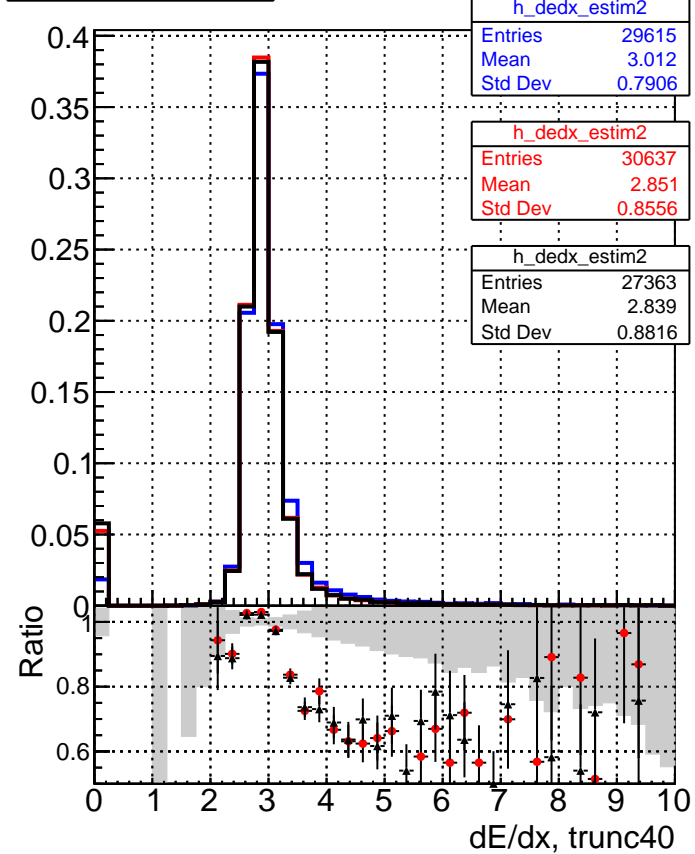

**dE/dx estimator 1****dE/dx estimator 2**

—■ DQM\_CKF\_TTbarPU  
—● DQM\_mkFit\_TTbarPU-noDNN3  
—▲ DQM\_mkFit\_TTbarPU-clonerfix3