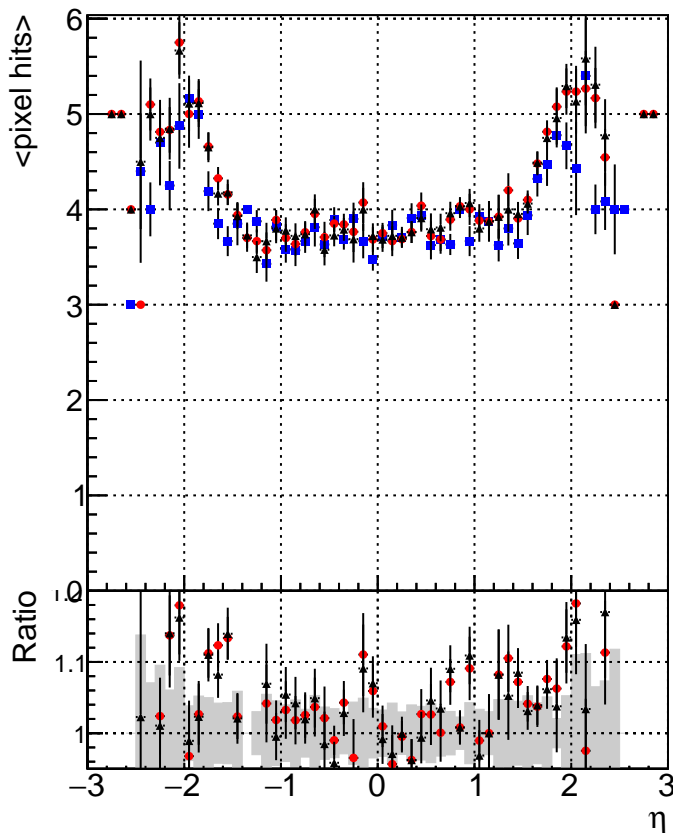

mean # PXL hits vs eta

mean # PXL Layers with measurement vs eta

mean # STRIP hits vs eta

- DQM_CKF_TTbarPU
- DQM_mkFit_TTbarPU-noDNN3
- ▲ DQM_mkFit_TTbarPU-clonerfix3