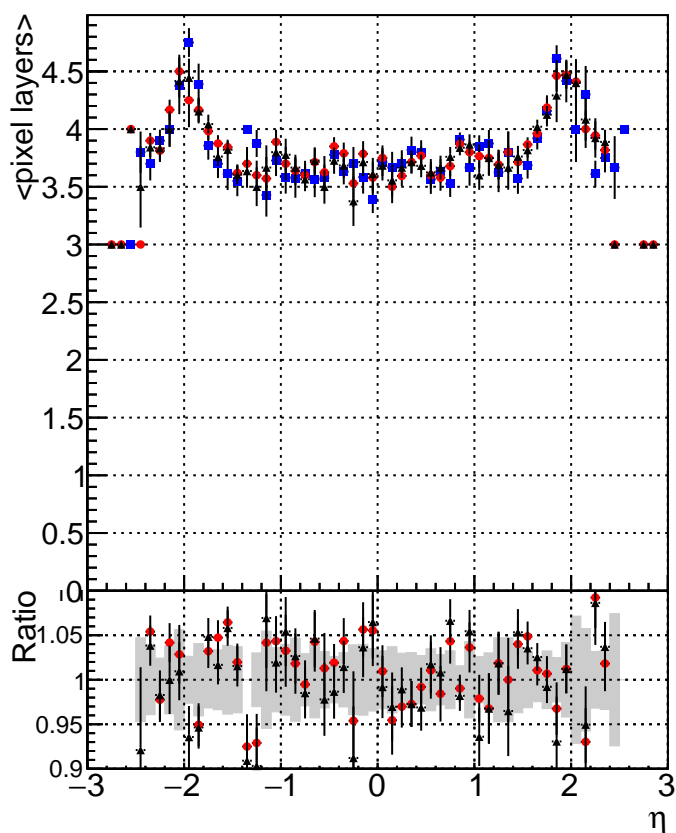

mean # PXL hits vs eta

mean # PXL Layers with measurement vs eta

mean # STRIP hits vs eta

- DQM_CKF_TTbarPU
- DQM_mkFit_TTbarPU-noDNN3
- ▲ DQM_mkFit_TTbarPU-clonerfix3