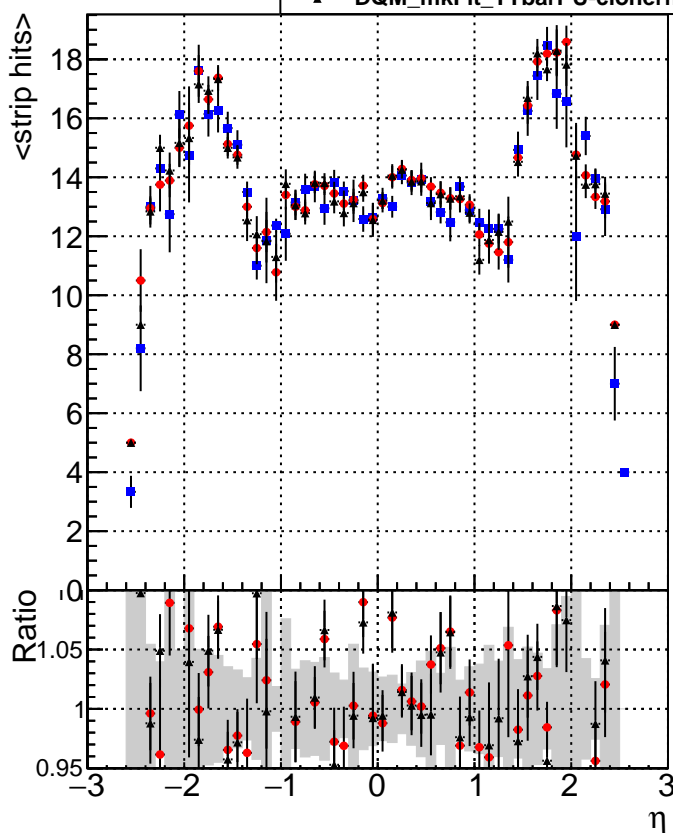

mean # PXL hits vs eta

mean # PXL Layers with measurement vs eta

mean # STRIP hits vs eta

- DQM_CKF_TTbarPU
- DQM_mkFit_TTbarPU-noDNN3
- ▲ DQM_mkFit_TTbarPU-clonerfix3