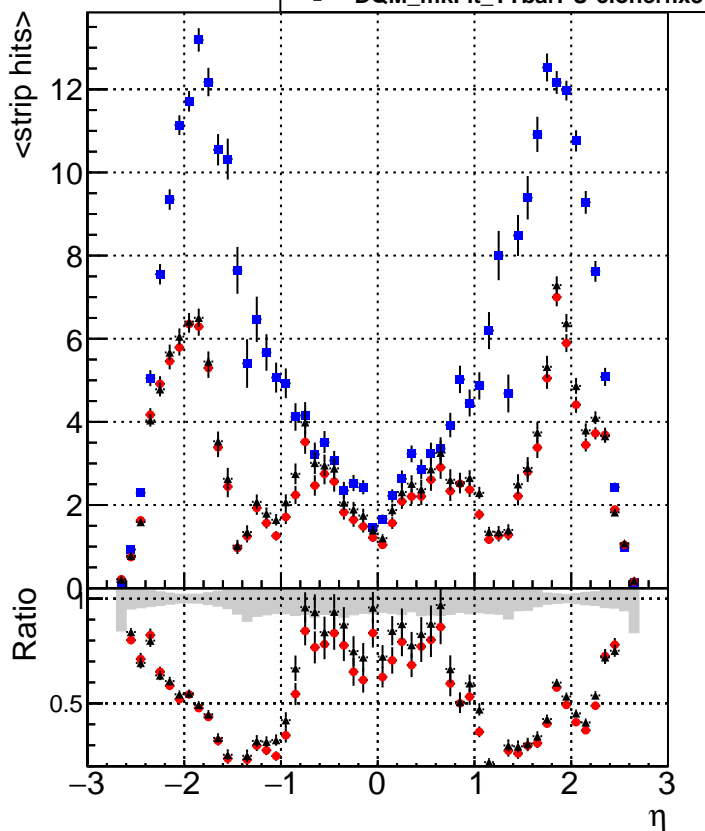

mean # PXL hits vs eta

mean # PXL Layers with measurement vs eta

mean # STRIP hits vs eta

- DQM_CKF_TTbarPU
- DQM_mkFit_TTbarPU-noDNN3
- ▲ DQM_mkFit_TTbarPU-clonerfix3