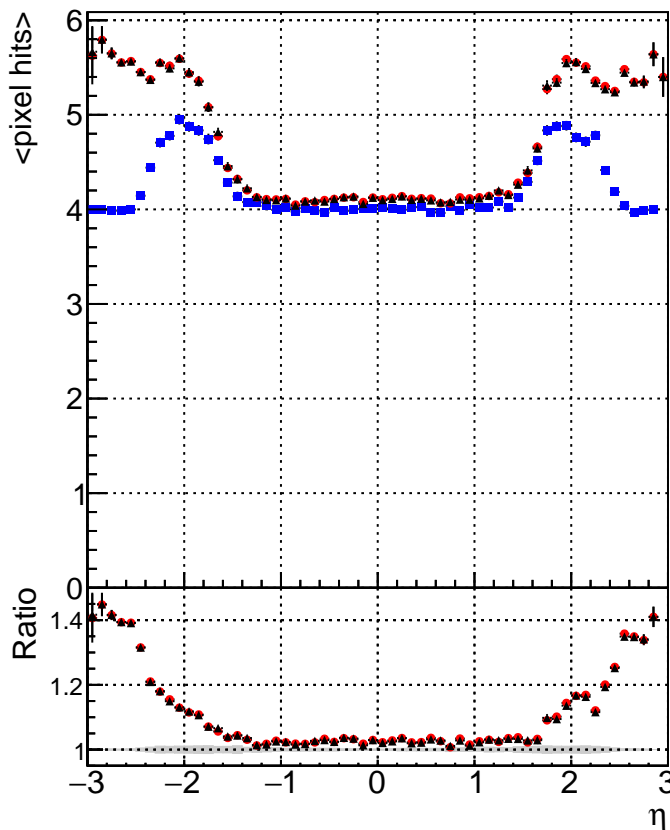

mean # PXL hits vs eta

mean # PXL Layers with measurement vs eta

mean # STRIP hits vs eta

- DQM_CKF_TTbarPU
- DQM_mkFit_TTbarPU-noDNN3
- ▲ DQM_mkFit_TTbarPU-clonerfix3