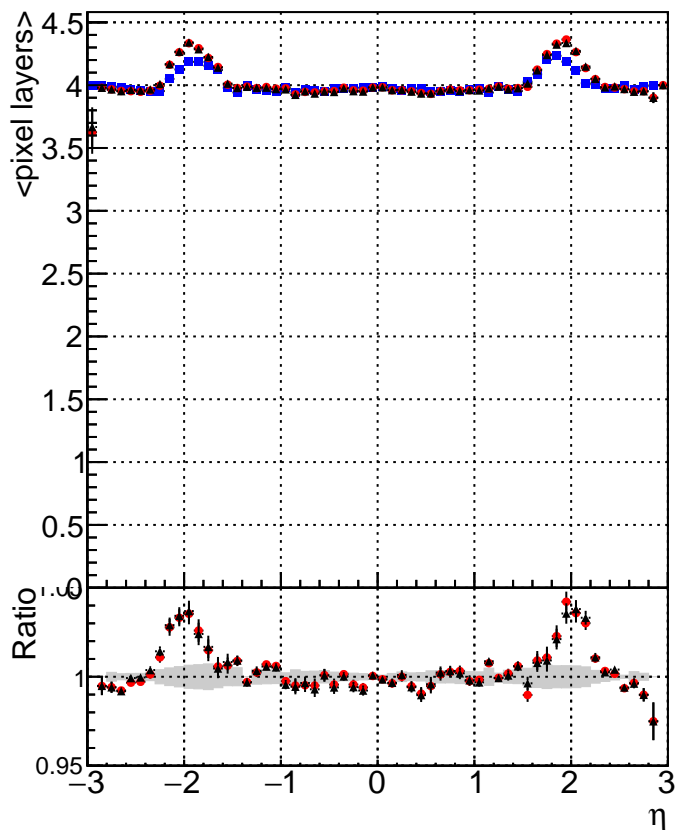

mean # PXL hits vs eta

mean # PXL Layers with measurement vs eta

mean # STRIP hits vs eta

- DQM_CKF_TTbarPU
- DQM_mkFit_TTbarPU-noDNN3
- ▲ DQM_mkFit_TTbarPU-clonerfix3