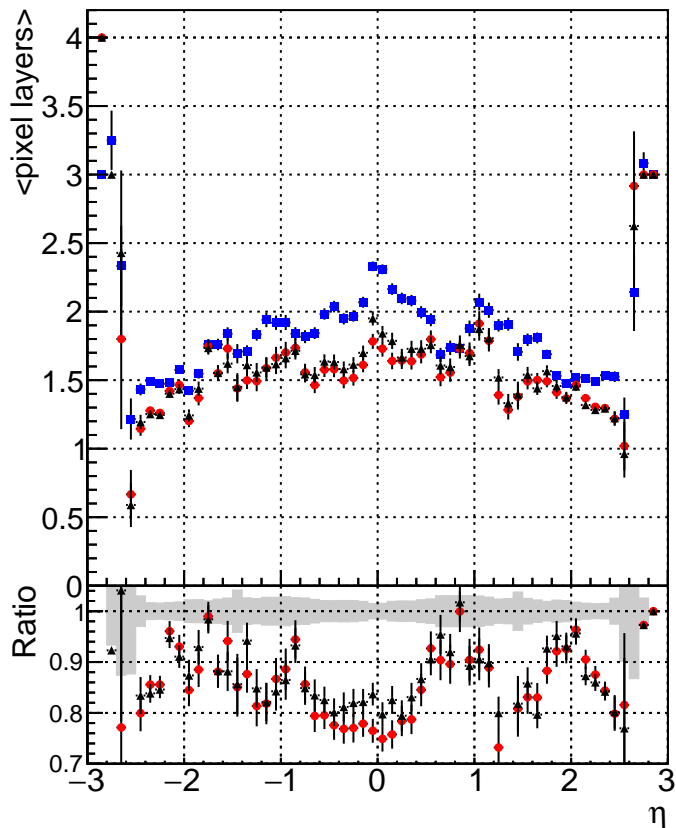

mean # PXL hits vs eta

mean # PXL Layers with measurement vs eta

mean # STRIP hits vs eta

- DQM_CKF_TTbarPU
- DQM_mkFit_TTbarPU-noDNN3
- ▲ DQM_mkFit_TTbarPU-clonerfix3