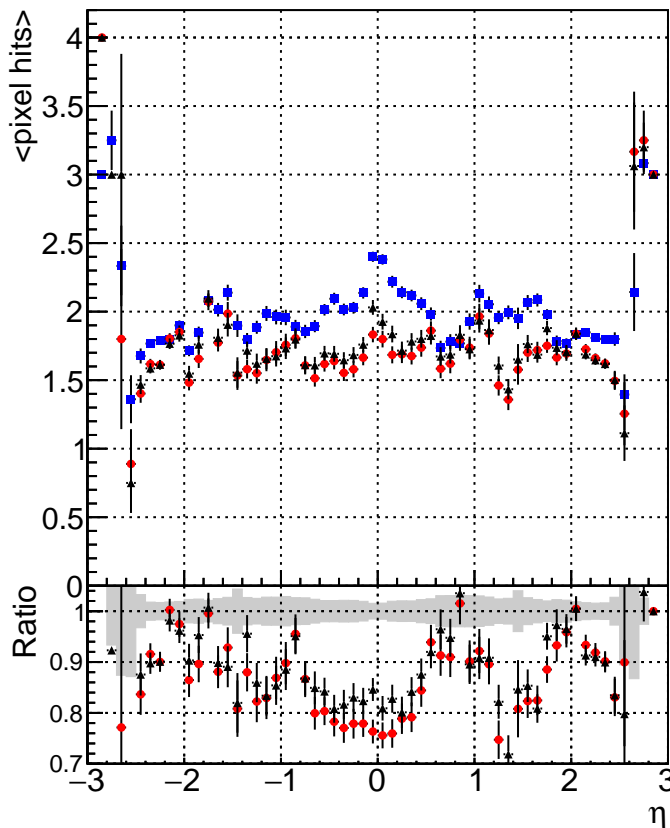

mean # PXL hits vs eta

mean # PXL Layers with measurement vs eta

mean # STRIP hits vs eta

- DQM_CKF_TTbarPU
- DQM_mkFit_TTbarPU-noDNN3
- ▲ DQM_mkFit_TTbarPU-clonerfix3