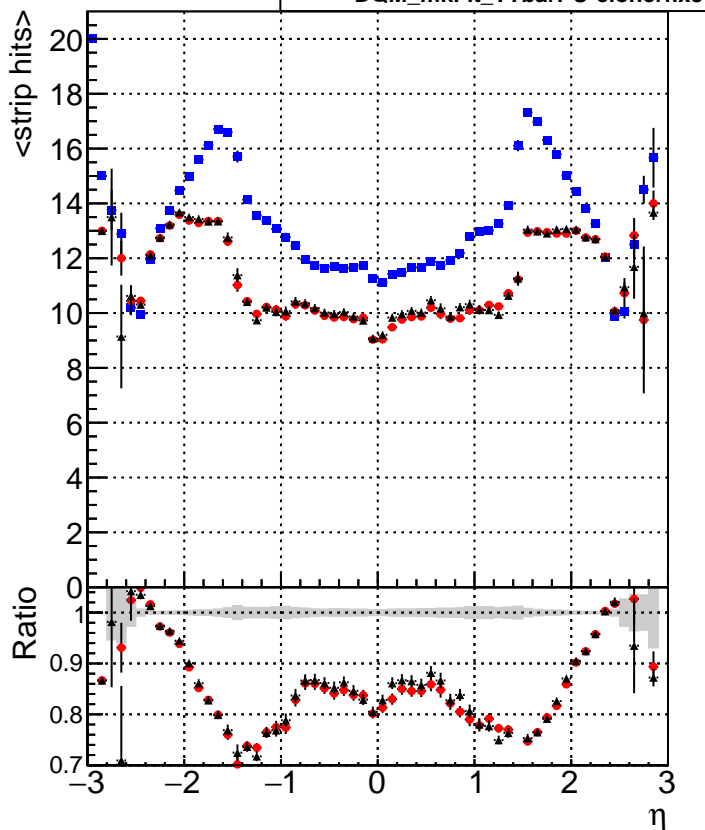

mean # PXL hits vs eta

mean # PXL Layers with measurement vs eta

mean # STRIP hits vs eta

- DQM_CKF_TTbarPU
- DQM_mkFit_TTbarPU-noDNN3
- ▲ DQM_mkFit_TTbarPU-clonerfix3