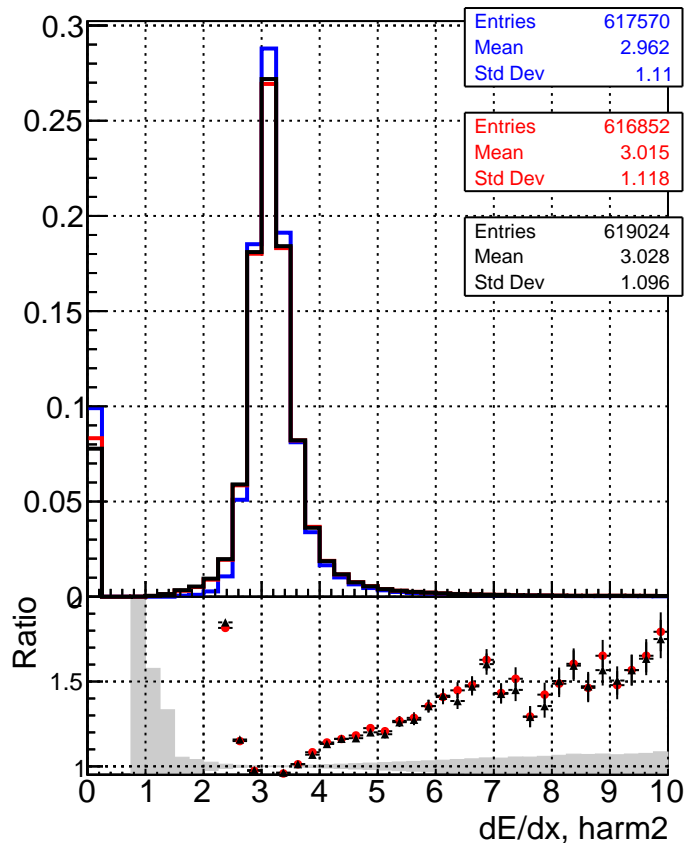

dE/dx estimator 1**dE/dx estimator 2**

—■— DQM_CKF_TTbarPU
 —●— DQM_mkFit_TTbarPU
 —▲— DQM_mkFit_TTbarPU-clonerfix2