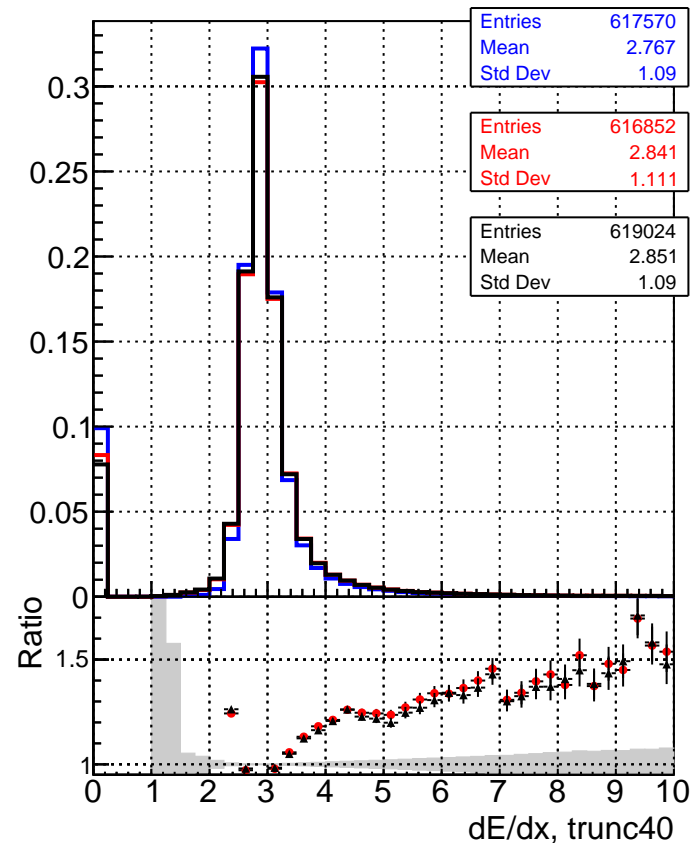

dE/dx estimator 1**dE/dx estimator 2**

—■— DQM_CKF_TTbarPU
 —●— DQM_mkFit_TTbarPU
 —▲— DQM_mkFit_TTbarPU-clonerfix2