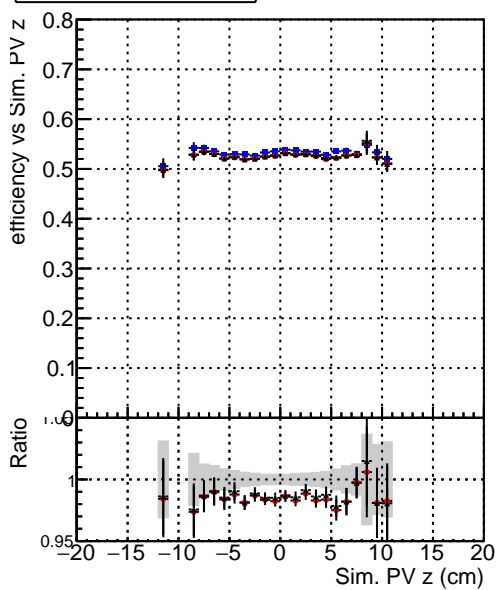

Efficiency vs vertpos**fake+duplicates vs vert r****Efficiency**

- DQM_CKF_TTbarPU
- DQM_mkFit_TTbarPU
- DQM_mkFit_TTbarPU-clonerfix2

**Efficiency vs. sim PV z****fake+duplicates vs Sim. PV z**