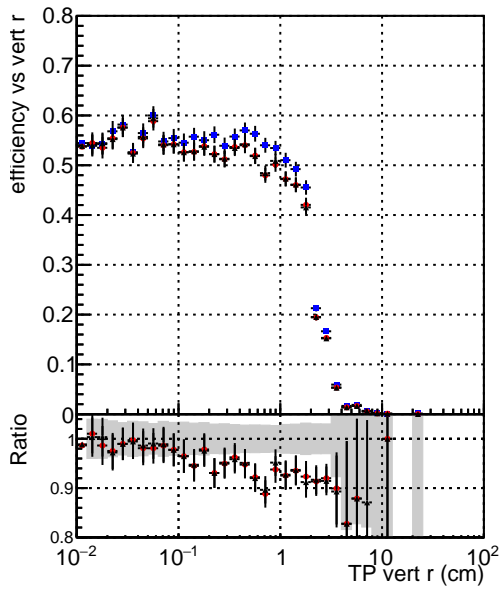

Efficiency vs vertpos**fake+duplicates vs vert r****Efficiency**

- DQM_CKF_TTbarPU
- DQM_mkFit_TTbarPU
- DQM_mkFit_TTbarPU-clonerfix2

**Efficiency vs. sim PV z****fake+duplicates vs Sim. PV z**