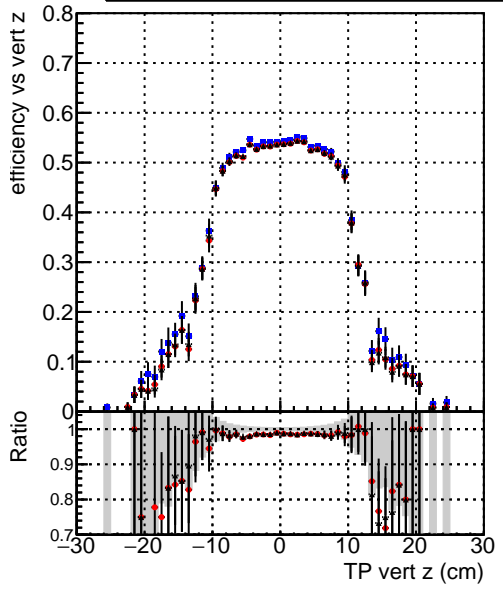

Efficiency vs vertpos**fake+duplicates vs vert r****Efficiency**

- DQM_CKF_TTbarPU
- DQM_mkFit_TTbarPU
- DQM_mkFit_TTbarPU-clonerfix2

**Efficiency vs. sim PV z****fake+duplicates vs Sim. PV z**