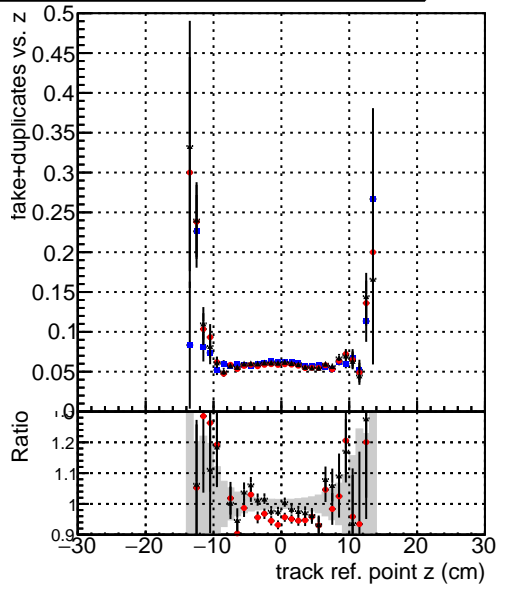

Efficiency vs vertpos**fake+duplicates vs vert r****Efficiency**

- DQM_CKF_TTbarPU
- DQM_mkFit_TTbarPU
- DQM_mkFit_TTbarPU-clonerfix2

**Efficiency vs. sim PV z****fake+duplicates vs Sim. PV z**