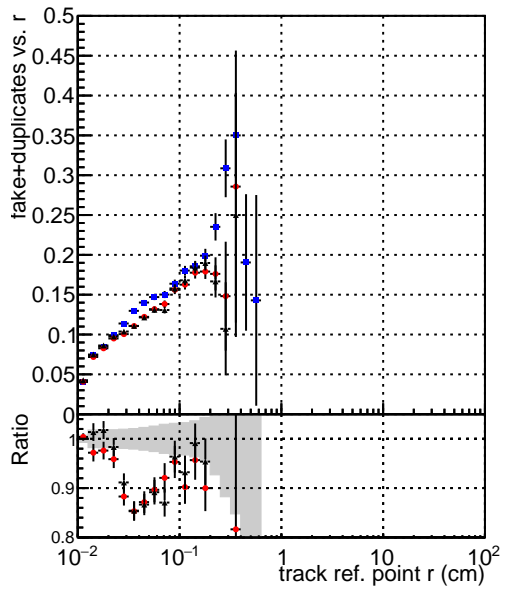

Efficiency vs vertpos**fake+duplicates vs vert r****Efficiency**

- DQM_CKF_TTbarPU
- DQM_mkFit_TTbarPU
- DQM_mkFit_TTbarPU-clonerfix2

**Efficiency vs. sim PV z****fake+duplicates vs Sim. PV z**