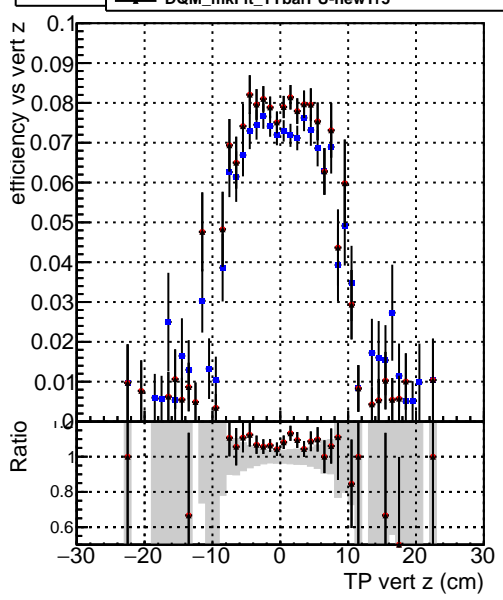

Efficiency vs vertpos

- DQM\_CKF\_TTbar
- DQM\_mkFit\_TTbarPU-npc
- DQM\_mkFit\_TTbarPU-newTr5

Efficiency vs vert z

Efficiency vs. sim PV z