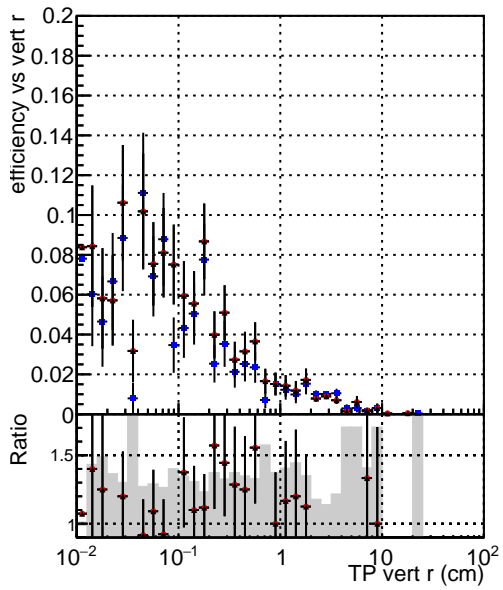

Efficiency vs vertpos

- DQM\_CKF\_TTbar
- DQM\_mkFit\_TTbarPU-npc
- DQM\_mkFit\_TTbarPU-newTr5

Efficiency vs vert z

Efficiency vs. sim PV z