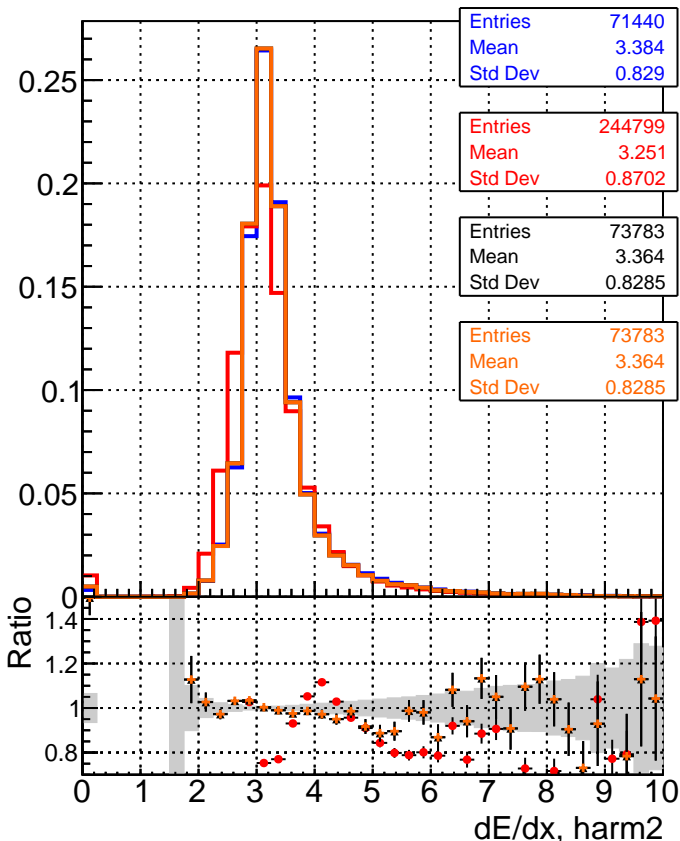

dE/dx estimator 1**dE/dx estimator 2**

— DQM_CKF_TTbar
 — DQM_mkFit_TTbar
 — DQM_mkFit_TTbarPU-ncp
 — DQM_mkFit_TTbarPU-newTr4