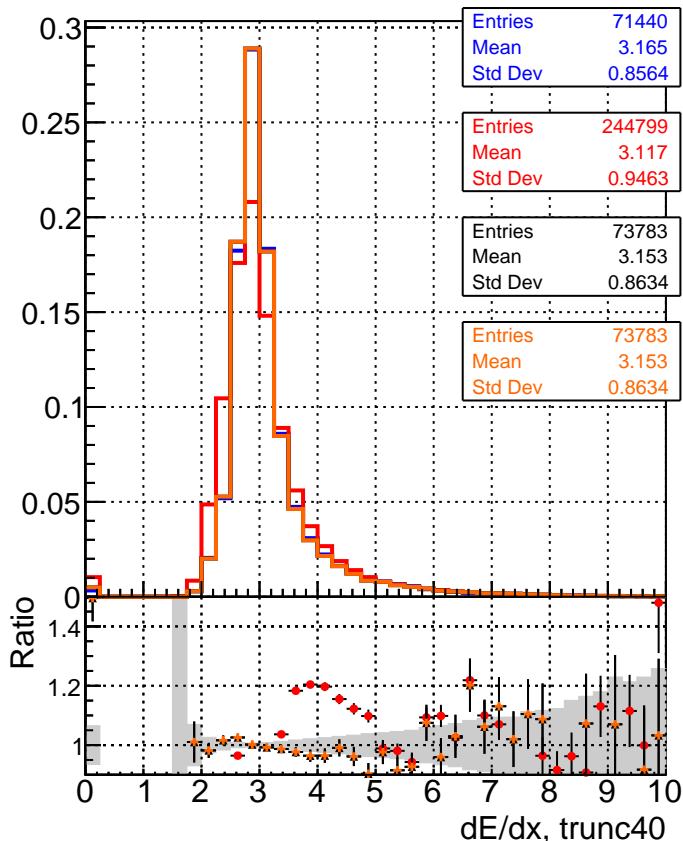

dE/dx estimator 1**dE/dx estimator 2**

— DQM_CKF_TTbar
 — DQM_mkFit_TTbar
 — DQM_mkFit_TTbarPU-ncp
 — DQM_mkFit_TTbarPU-newTr4