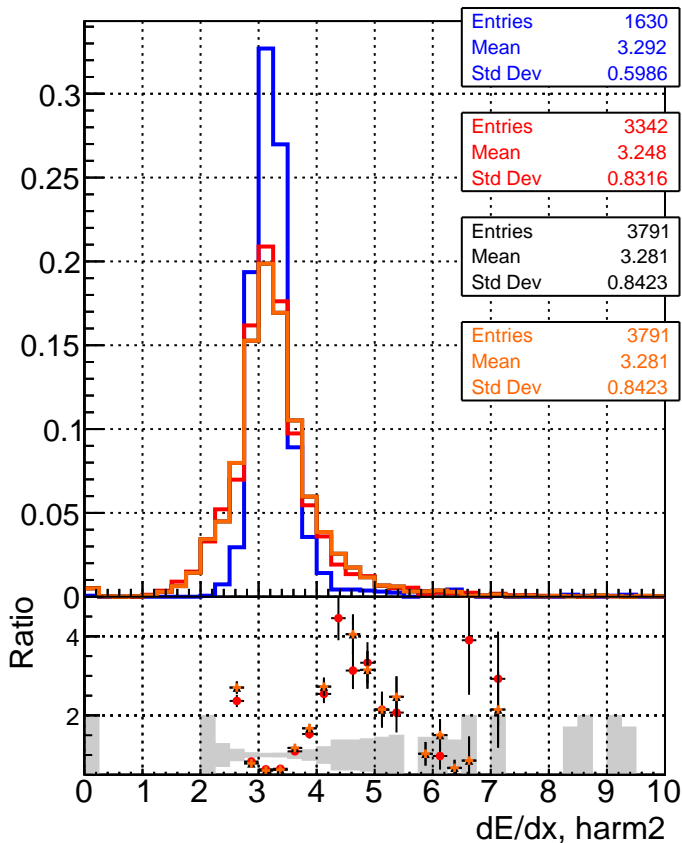

dE/dx estimator 1

dE/dx estimator 2

—■ DQM\_CKF\_TTbar  
—● DQM\_mkFit\_TTbar  
—■ DQM\_mkFit\_TTbarPU-ncp  
—■ DQM\_mkFit\_TTbarPU-newTr4