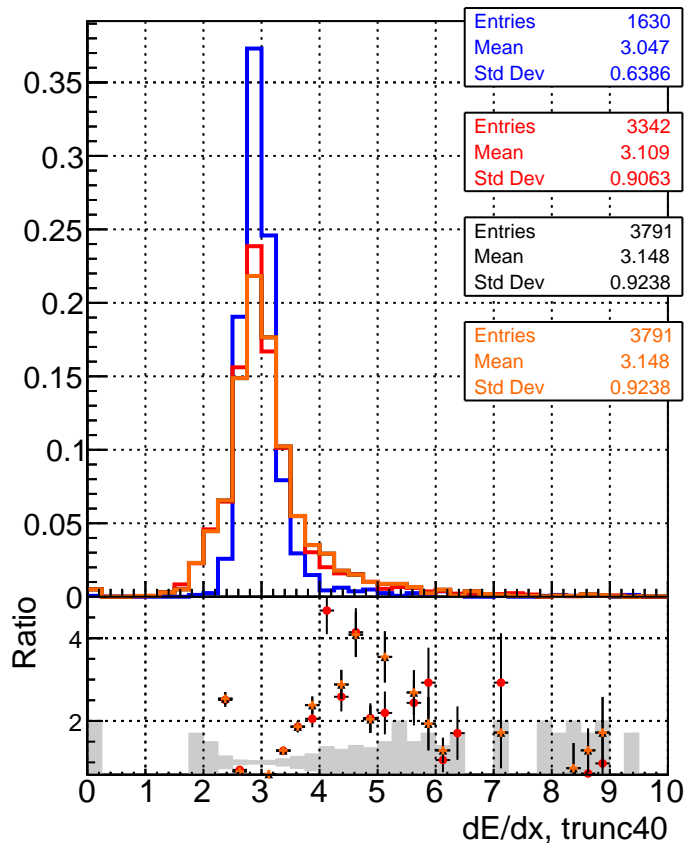

dE/dx estimator 1

dE/dx estimator 2

—■ DQM\_CKF\_TTbar  
—● DQM\_mkFit\_TTbar  
—■ DQM\_mkFit\_TTbarPU-ncp  
—■ DQM\_mkFit\_TTbarPU-newTr4