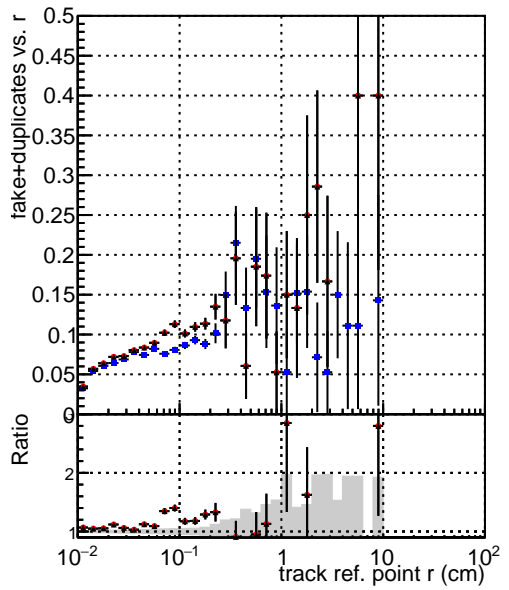

Efficiency vs vertpos**fake+duplicates vs vert r****Efficiency**

- DQM_CKF_TTbar
- DQM_mkFit_TTbarPU-ncp
- DQM_mkFit_TTbarPU-newTr4

**Efficiency vs. sim PV z****fake+duplicates vs Sim. PV z**