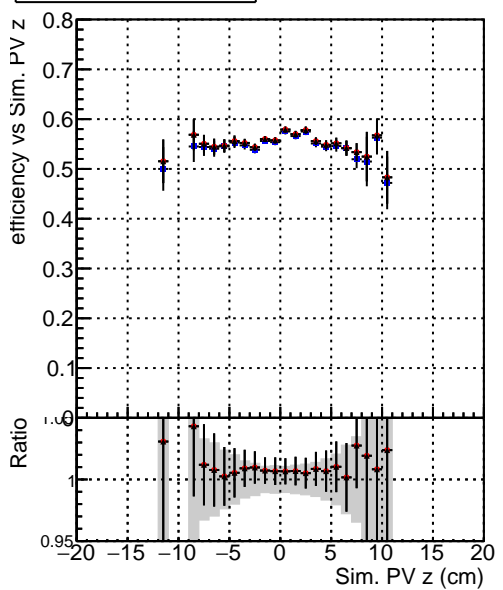

Efficiency vs vertpos**fake+duplicates vs vert r****Efficiency**

- DQM_CKF_TTbar
- DQM_mkFit_TTbarPU-ncp
- DQM_mkFit_TTbarPU-newTr4

**Efficiency vs. sim PV z****fake+duplicates vs Sim. PV z**