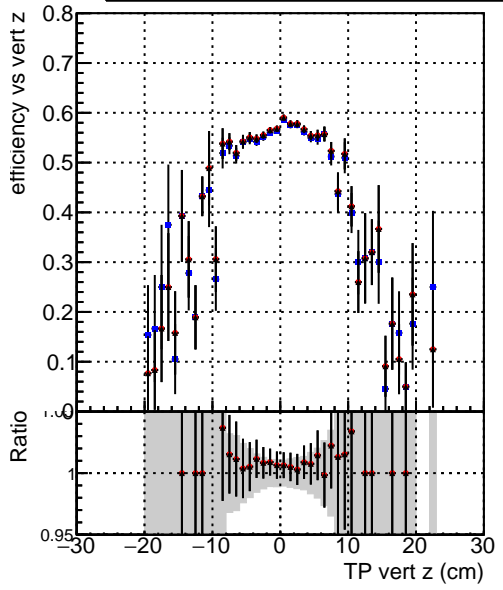

Efficiency vs vertpos**fake+duplicates vs vert r****Efficiency**

- DQM_CKF_TTbar
- DQM_mkFit_TTbarPU-ncp
- DQM_mkFit_TTbarPU-newTr4

**Efficiency vs. sim PV z****fake+duplicates vs Sim. PV z**