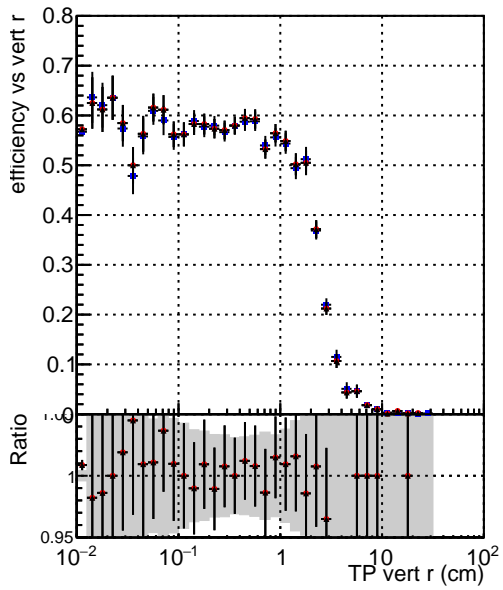

Efficiency vs vertpos**fake+duplicates vs vert r****Efficiency**

- DQM_CKF_TTbar
- DQM_mkFit_TTbarPU-ncp
- DQM_mkFit_TTbarPU-newTr4

**Efficiency vs. sim PV z****fake+duplicates vs Sim. PV z**