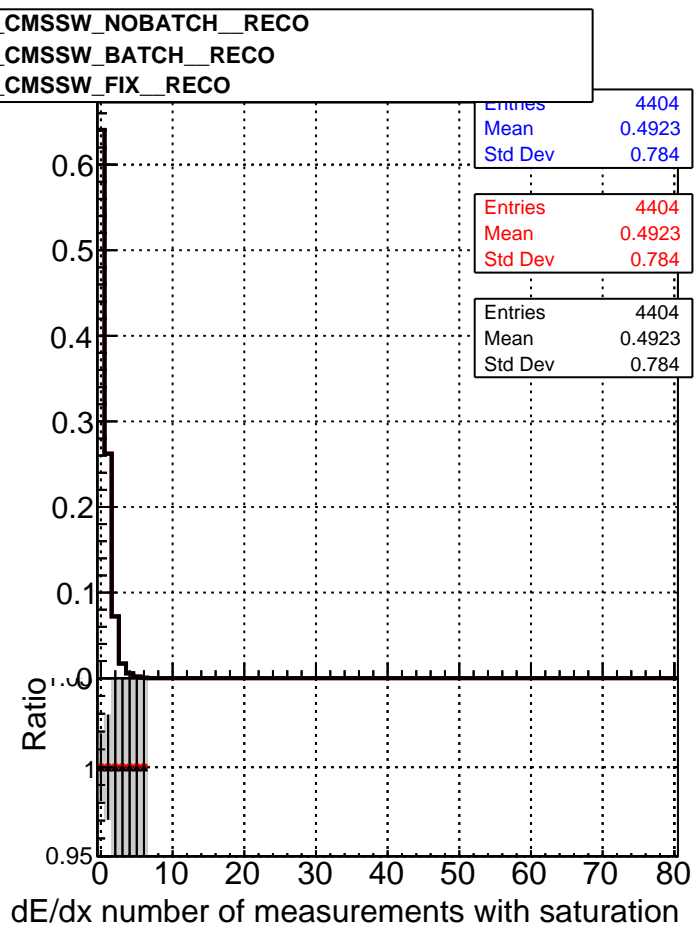

dE/dx estimator 1

dE/dx estimator 2

■ DQM\_V0001\_R000000001\_Global\_CMSSW\_NOBATCH\_RECO  
● DQM\_V0001\_R000000001\_Global\_CMSSW\_BATCH\_RECO  
▲ DQM\_V0001\_R000000001\_Global\_CMSSW\_FIX\_RECO