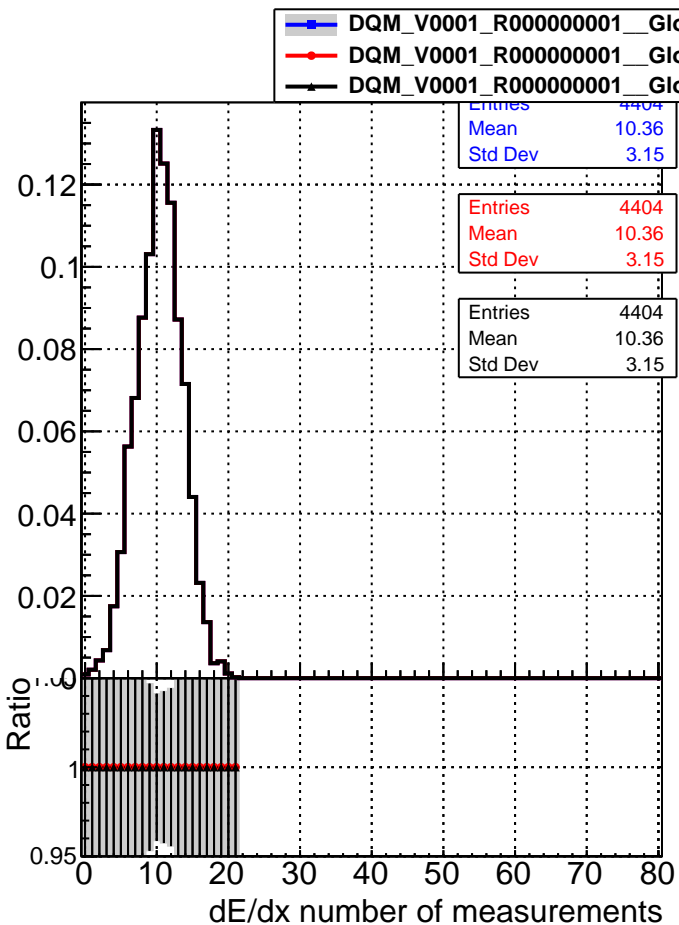

dE/dx estimator 1

dE/dx estimator 2

■ DQM\_V0001\_R000000001\_Global\_CMSSW\_NOBATCH\_RECO  
● DQM\_V0001\_R000000001\_Global\_CMSSW\_BATCH\_RECO  
▲ DQM\_V0001\_R000000001\_Global\_CMSSW\_FIX\_RECO