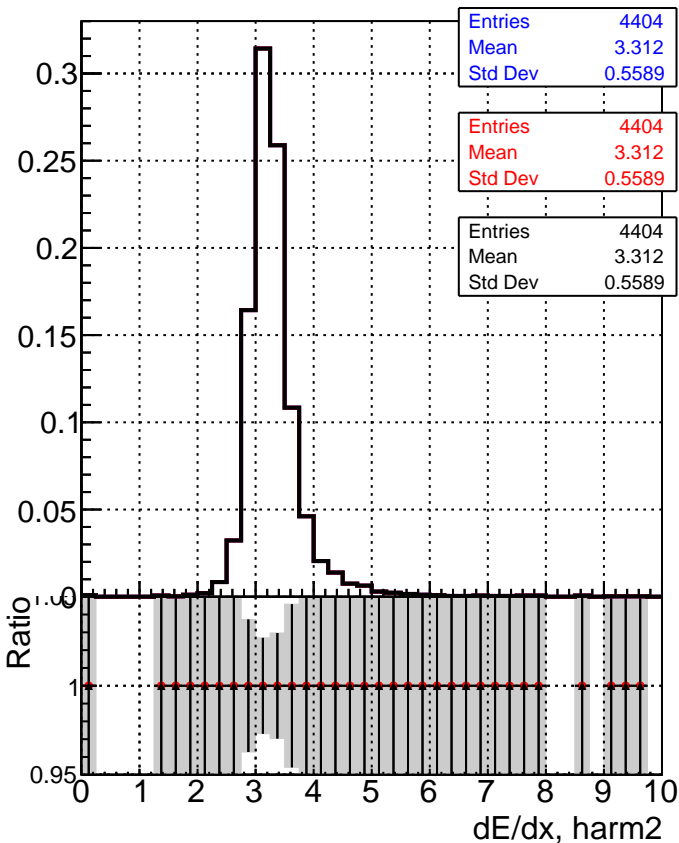

dE/dx estimator 1

dE/dx estimator 2

■ DQM\_V0001\_R000000001\_Global\_CMSSW\_NOBATCH\_RECO  
● DQM\_V0001\_R000000001\_Global\_CMSSW\_BATCH\_RECO  
▲ DQM\_V0001\_R000000001\_Global\_CMSSW\_FIX\_RECO