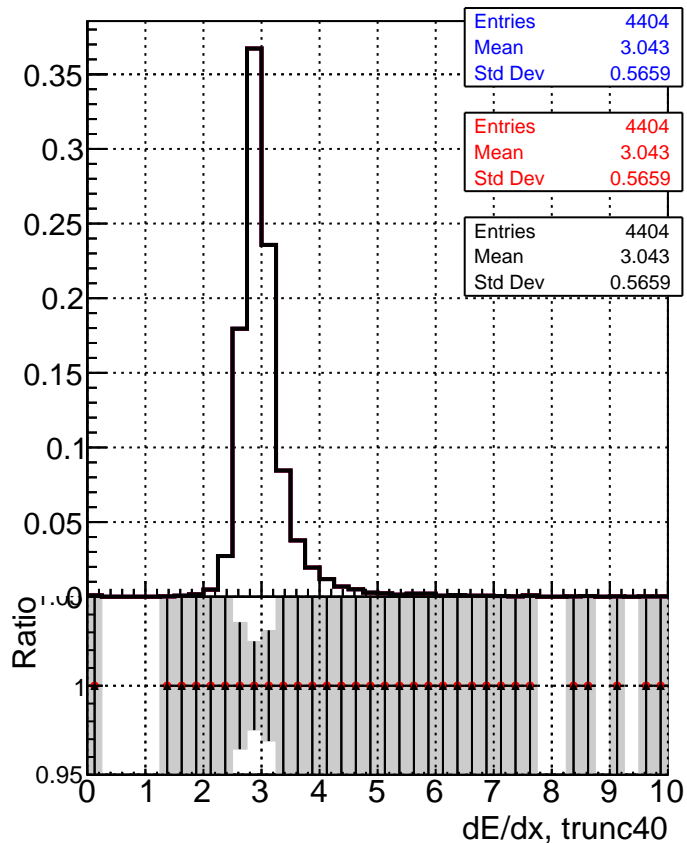

dE/dx estimator 1

dE/dx estimator 2

■ DQM\_V0001\_R000000001\_Global\_CMSSW\_NOBATCH\_RECO  
● DQM\_V0001\_R000000001\_Global\_CMSSW\_BATCH\_RECO  
▲ DQM\_V0001\_R000000001\_Global\_CMSSW\_FIX\_RECO