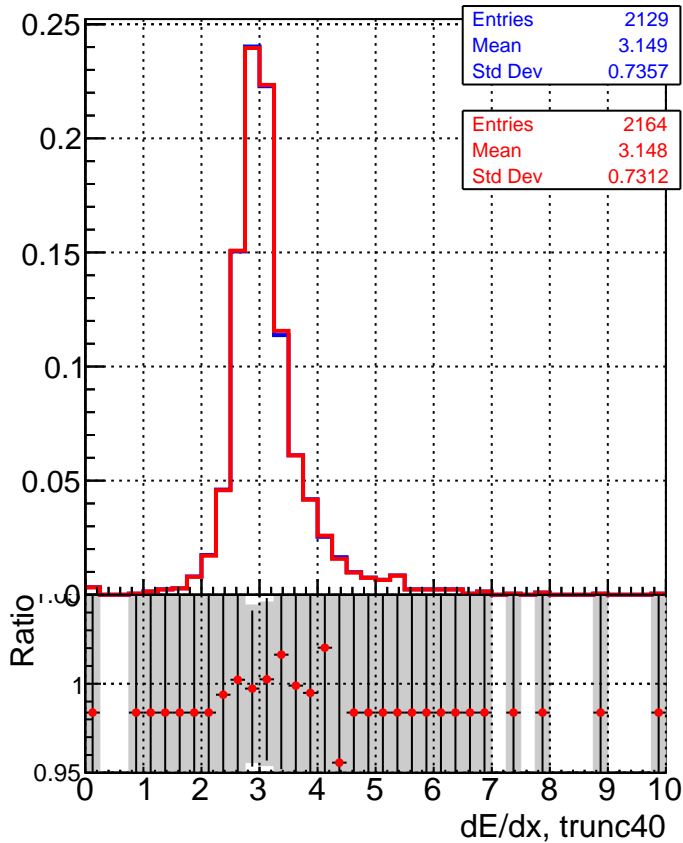

**dE/dx estimator 1****dE/dx estimator 2**

■ DQM\_V0001\_R000000001\_Global\_mkFitQCDi1\_RECO  
● DQM\_V0001\_R000000001\_Global\_mkFitQCDmod\_RECO