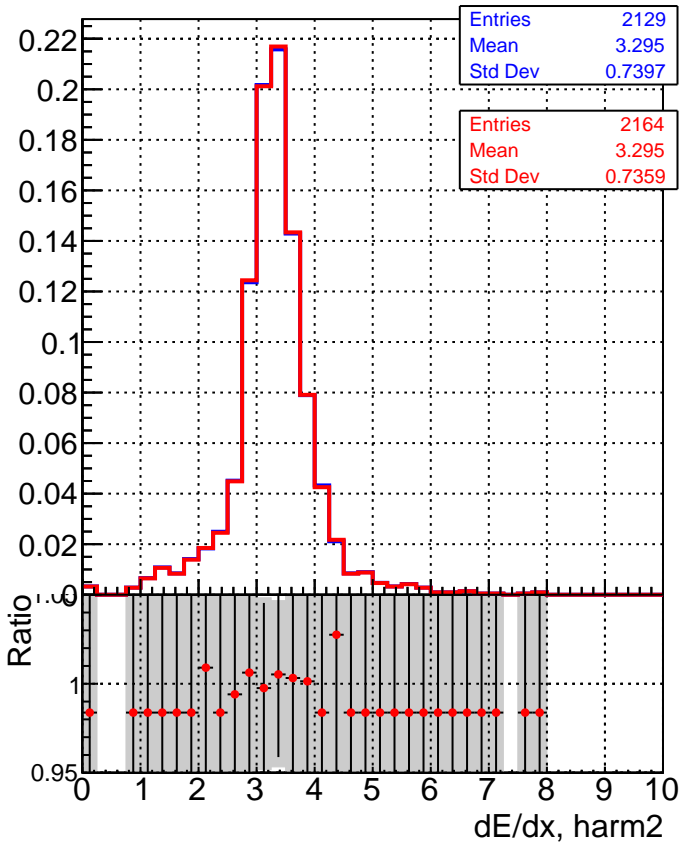

**dE/dx estimator 1****dE/dx estimator 2**

■ DQM\_V0001\_R000000001\_Global\_mkFitQCDi1\_RECO  
● DQM\_V0001\_R000000001\_Global\_mkFitQCDmod\_RECO